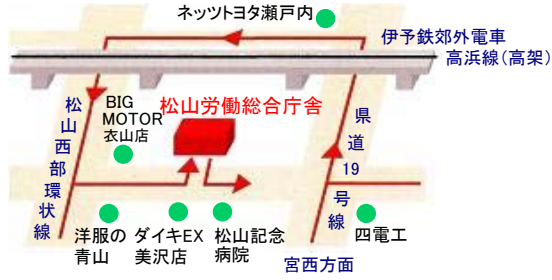

場所 ハローワーク松山 3階大会議室

☆ご相談は、ハローワーク及び市の職員並びに弁護士・臨床心理士がお受けします。(相談は無料)

(松山労働総合庁舎)

〒791-8523 松山市六軒家町3-27

[1~3階] **ハローワーク松山**

(松山公共職業安定所)

[4階] **松山労働基準監督署**

松山総合労働相談コーナー

- ・伊予鉄バス「病院前」バス停から約50m
 - ・伊予鉄郊外電車「衣山」駅から約600m
 - ・伊予鉄市内電車「萱町六丁目」電停から約700m
- ※「公共交通機関のご案内」は次のページ

松山労働総合庁舎に お車でお越しの方へ

左折入庫、左折出庫をお願いいたします。

県道19号線、宮西方面からお越しの方は、伊予鉄高浜線の高架下の道路を利用し、松山西部環状線を左折してください。

(松山若草合同庁舎)

〒790-8538 松山市若草町4-3

愛媛労働局

[5階] 労働基準部、職業安定部

[6階] 総務部、雇用均等室

総合労働相談コーナー

- ・伊予鉄バス「本町三丁目」バス停、伊予鉄市内電車「本町三丁目」電停から約200m
 - ・伊予鉄バス「愛媛新聞社前(ホテルJALシティ前)」、伊予鉄郊外電車「古町」駅から約700m
- ※「公共交通機関のご案内」は次のページ

(松山銀天街ショッピングセンターGET! 4階)

〒790-0012 松山市湊町3-4-6