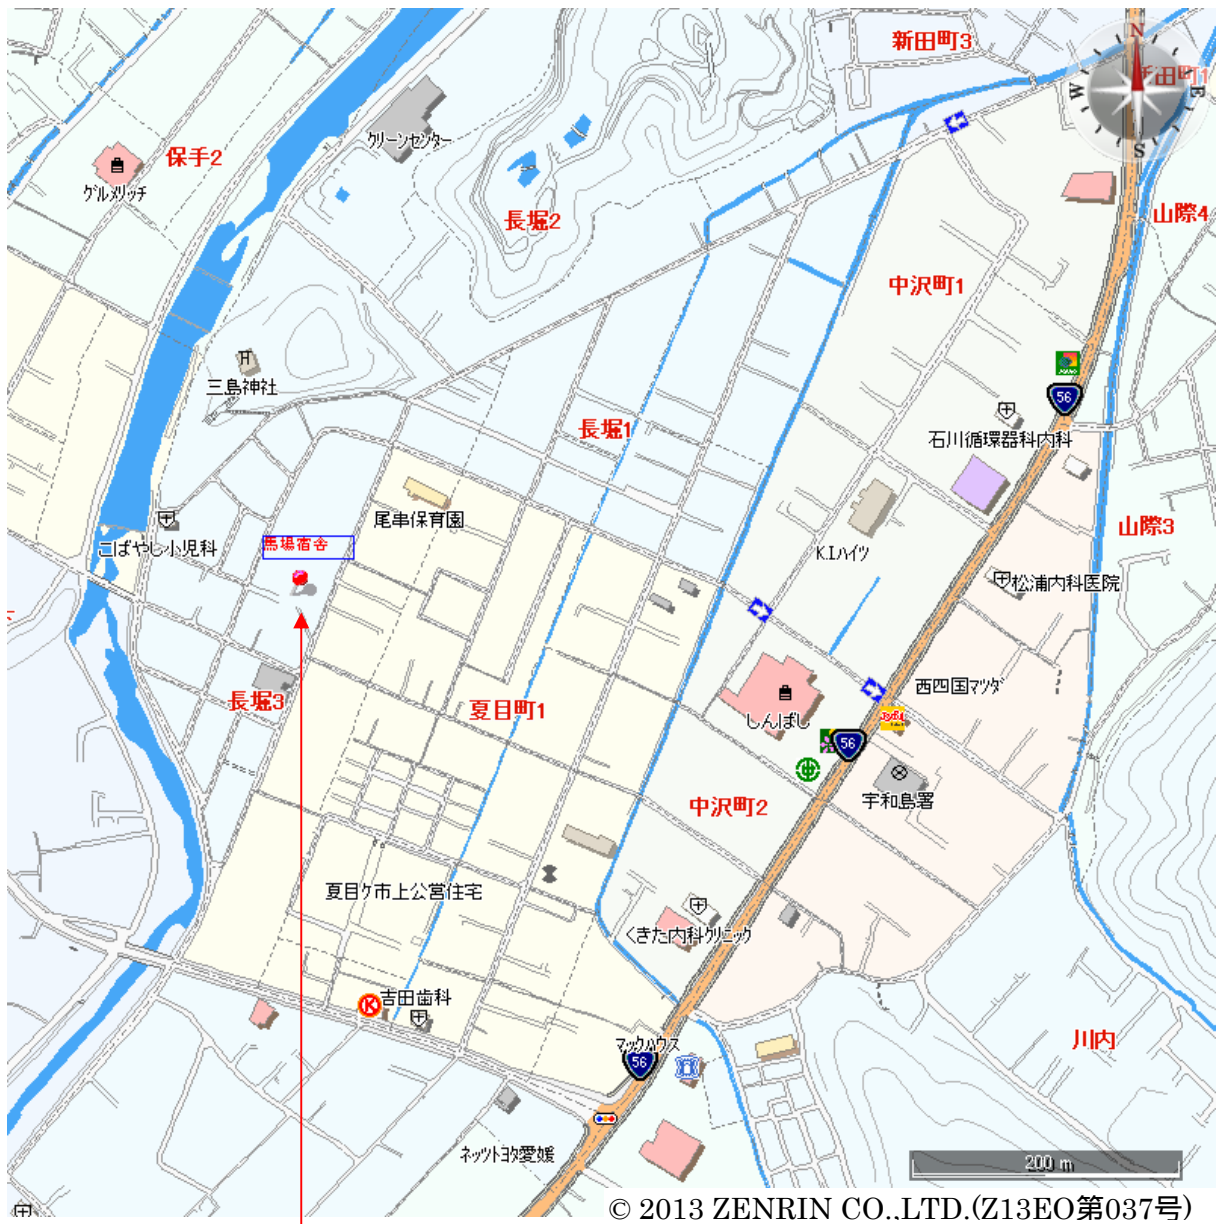

【位置図 宇和島市長堀3丁目甲442番3】

馬場宿舎

【案内図 宇和島市長堀3丁目甲442番3】