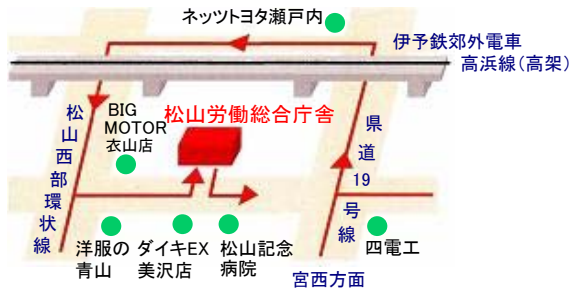

場 所

ハローワーク松山
松山市六軒家町 3-27 TEL 089-917-8609

対象となる方

ハローワーク松山管内（松山市・伊予市・東温市・松前町・砥部町・久万高原町）にお住まいの**仕事をお探しの方**で、職業相談・職業紹介、住宅支援や生活支援に関する相談をご希望の方。

（注）ただし、原則として住宅手当・総合支援資金貸付・生活保護等の申請はできませんのでご了承ください。

相談の内容

仕事に関する相談	住宅に関する相談
職業相談・職業紹介、求人情報の提供、職業訓練の相談 (ハローワーク)	住宅確保のための就職安定資金融資の相談、住宅手当の相談 (ハローワーク、県・市)
生活に関する相談	その他の相談
総合支援資金貸付の相談、臨時特例つなぎ資金貸付の相談、生活保護の概要説明等 (県・市、社会福祉協議会)	総合労働相談、心の健康相談、多重債務の相談など (労働局・監督署、県・市、弁護士会等)

■主 催：愛媛労働局、ハローワーク松山

■協 力：愛媛県、愛媛県中予地方局、中予地区各市、愛媛県及び各市町社会福祉協議会、愛媛弁護士会

松山労働総合庁舎に
お車でお越しの方へ

左折入庫、左折出庫をお願いいたします。
県道19号線、宮西方面からお越しの方は、伊予鉄高浜線の高架下の道路を利用し、松山西部環状線を左折してください。

(松山労働総合庁舎)
〒791-8523 松山市六軒家町3-27

[1~3階] **ハローワーク松山**
(松山公共職業安定所)
[4階] **松山労働基準監督署**
松山総合労働相談コーナー

- ・伊予鉄バス「病院前」バス停から約50m
 - ・伊予鉄郊外電車「衣山」駅から約600m
 - ・伊予鉄市内電車「萱町六丁目」電停から約700m
- ※「公共交通機関のご案内」は次のページ

(松山若草合同庁舎)
〒790-8538 松山市若草町4-3

愛媛労働局
[5階] 労働基準部、職業安定部
[6階] 総務部、雇用均等室
総合労働相談コーナー

- ・伊予鉄バス「本町三丁目」バス停、伊予鉄市内電車「本町三丁目」電停から約200m
 - ・伊予鉄バス「愛媛新聞社前(ホテルJALシティ前)」、伊予鉄郊外電車「古町」駅から約700m
- ※「公共交通機関のご案内」は次のページ