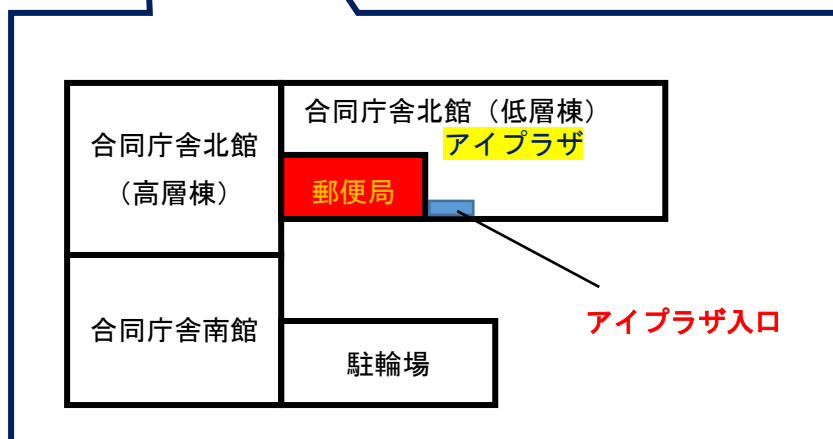

高松サンポート合同庁舎 地図

●所在地

高松市サンポート3番33号 高松サンポート合同庁舎 北館 低層棟 1階 アイブラザ

●交通のご案内 JR高松駅から 徒歩約3分

ことடன்高松築港駅から 徒歩約5分

●会場には駐車場がありません。公共交通機関をご利用ください