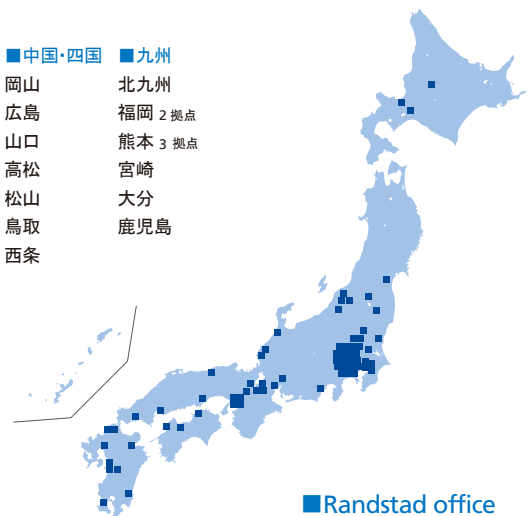

人と仕事と社会を、もっと理解したい その想いが、私たちを動かします

1960年にオランダで生まれたランスタッドは、現在世界39の国と地域に4,500以上の拠点を置く、世界最大級の総合人材サービス企業です。グローバルな活動で培った豊富な経験と実績、そして世界各国で成功したユニークなランスタッドのサービスに、日本のビジネス環境や人材開発に合わせたビジネスモデルを提供することで、新たな人材サービスの価値を創造しています。

“good to know you”は、創業以来大切にしている、私たちの基本姿勢です。私たちは“good to know you”の考え方にに基づき、「日本のビジネスについて」「人材業界について」「働く人について」、そのすべてを深く理解することを大切にしております。

私たちは何よりも皆さまのニーズを理解し、最良のサービスを提供することを約束します。まずは、ランスタッドについて知ってください。そして、皆さまについてお聞かせください。全力を尽くします。

good
to know
you

company profile

ランスタッド株式会社 (2013年3月現在)

■社名: ランスタッド株式会社	■事業内容: 人材派遣サービス/紹介予定派遣サービス/人材紹介サービス 再就職支援サービス/アウトソーシング事業
■設立: 1980年8月	■拠点数: 75拠点 (日本国内)
■代表者: 代表取締役会長兼CEO マルセル・ウィガース 代表取締役社長兼COO 井上守	■事業許可番号: 一般労働者派遣事業許可番号 般13-010538 有料職業紹介事業許可番号 13-ユ-010554
■住所: 〒102-8578 東京都千代田区紀尾井町4-1 ニューオータニガーデンコート21F	■URL: www.randstad.co.jp
■資本金: 1億円	

全国に75拠点を構える総合人材サービス会社です

オフィス一覧 (2013年9月現在)

■北海道 札幌 旭川 千歳	■甲信越 新潟 五泉 長岡 燕三条	■北関東 那須 宇都宮 3拠点 清原 筑西 小山 古河 水戸 日立 つくば 足利 高崎 伊勢崎	■南関東 さいたま 草加 熊谷 久喜 所沢 千葉 2拠点 柏 船橋 西船橋 横浜 2拠点 厚木	■東京 日本橋 紀尾井町 新宿 2拠点 秋葉原 立川 2拠点	■東海 静岡 名古屋 四日市	■近畿 大阪 天満 難波 京都 神戸 草津 大津 近江八幡 水口	■中国・四国 岡山 広島 山口 高松 松山 鳥取 西条	■九州 北九州 福岡 2拠点 熊本 3拠点 宮崎 大分 鹿児島

■Randstad office