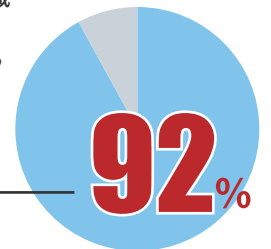

Q: 施工管理求人ナビの転職サービスを利用して、給与は上がりましたか？

「大幅に上がった」「上がった」 **92%**