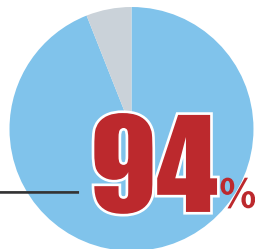

「施工管理求人ナビ」はご利用者様の満足度 **94%**、給与UP率 **92%** のサービスです！

Q: 転職にあたって、対応、サービス内容はいかがでしたか？