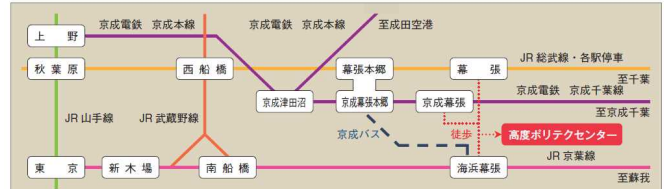

雇用保険受給者の方
は受給資格者証を忘れ
ずにお持ちください。

問合せ/申込み
最寄りの
ハローワーク
窓口へ!!

詳しくは

建設業 **WELCOME!**

厚生労働省 建設労働者緊急育成支援事業

訓練して、資格とって、就職する。建設業の情報サイト

<http://www.kensetsu-kikin.or.jp/kunren/>

建設業ウェルカム

検索

◎実施場所

2017 11.14(火) PM 14:00
内装工事

11.28(火) PM14:00
鉄筋組立実習

2018 2.14(水) PM14:00
左官(ラスモルタル塗り実習)

- ・見学時間: 各回 約1時間
- ・定員: 各回 約15名
- ・現地集合、現地解散
(交通費自己負担)
※受付: 実習塔

**美しく！
内装を仕上げる**

■ 高度ポリテクセンター(幕張)

〒261-0014 千葉市美浜区若葉3-1-2
TEL:043-296-2580
<http://www.apc.jeed.or.jp/index.html>

※千葉市の条例により、海浜幕張駅周辺は路上喫煙等禁止地区に指定されています。

※ 来場の際は公共交通機関をご利用ください

■ キャタピラー教習所(株) 東関東教習センター

〒277-0822 千葉県柏市十余二313
TEL:04-7133-2126
<http://cot.jpncat.com/kyoten/?k=6>