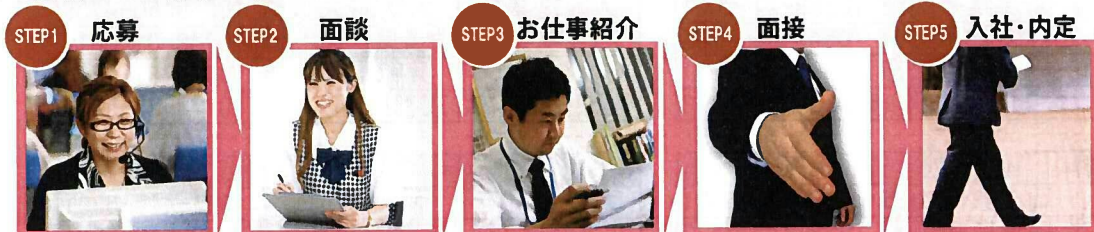

個人情報保護体制整備事業者

製造請負優良適正事業者

ISO14001(本社)

◆◆応募までの流れ◆◆

インターネット、またはお電話でご応募ください。コンタクトセンターよりご連絡をさせていただきます。

お近くの面接会場(オフィス)に求場いただき、ご希望の職種や勤務地などヒアリングします。

ヒアリングをさせていただいた内容を基にアタナのご希望に合ったお仕事をご案内させていただきます。

ご紹介先メーカーで面接を行います。面接までは弊社スタッフが丁寧にサポートさせていただきます。