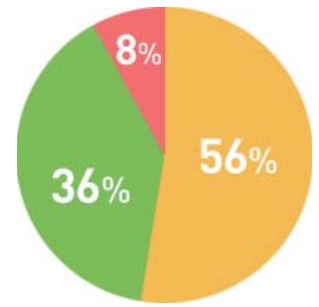

現職・離職・新卒

■ 離職中 ■ 現職中 ■ 在学中