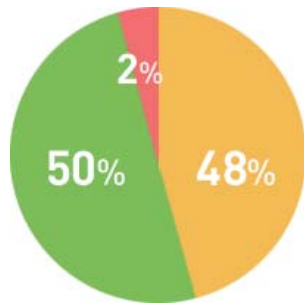

ホームページ ▶ <https://www.atgp.jp/new/2016/>

登録者・取扱求人の属性

登録者数	60,000人以上
取引企業数	1,000社以上
無料求人サービス掲載求人数	1,100件以上
就職・転職支援サービスのサポート実績数	4,000人以上
就職・転職支援サービスの取引企業数	2,200社以上

登録者データ

障がい別

■ 身体 ■ 精神 ■ 知的

■ 下肢 ■ 聴覚 ■ 上肢
■ 上下肢 ■ 心臓 ■ 視覚
■ 免疫不全 ■ 体感 ■ ぼうこうもしくは直腸
■ その他