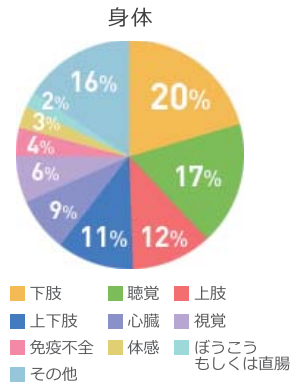

ホームページ ▶ <https://www.atgp.jp/new/2016/>

登録者・取扱求人の属性

登録者数	60,000人以上
取引企業数	1,000社以上
無料求人サービス掲載求人数	1,100件以上
就職・転職支援サービスのサポート実績数	4,000人以上
就職・転職支援サービスの取引企業数	2,200社以上

登録者データ

障がい別

■ 身体 ■ 精神 ■ 知的

■ 下肢 ■ 聴覚 ■ 上肢
■ 上下肢 ■ 心臓 ■ 視覚
■ 免疫不全 ■ 体感 ■ ぼうこうもしくは直腸
■ その他