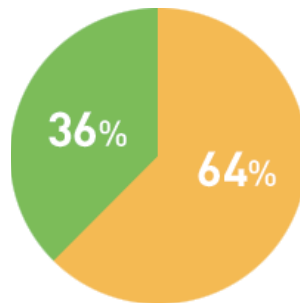

登録者・取扱求人の属性

登録者数	60,000人以上
取引企業数	1,000社以上
無料求人サービス掲載求人数	1,100件以上
就職・転職支援サービスのサポート実績数	4,000人以上
就職・転職支援サービスの取引企業数	2,200社以上

登録者データ

障がい別

■ 身体 ■ 精神 ■ 知的

■ 下肢 ■ 聴覚 ■ 上肢
■ 上下肢 ■ 心臓 ■ 視覚
■ 免疫不全 ■ 体感 ■ ぼうこうもしくは直腸
■ その他

■ うつ・躁うつ ■ 統合失調症
■ 高機能自閉症・アスペルガー症候群
■ てんかん ■ 神経症・不安障がい (PTSD、パニック障がい含む)
■ 注意欠陥・多動性障がい (ADHD)
■ 適応障がい ■ その他

現職・離職・新卒

■ 離職中 ■ 現職中 ■ 在学中

年齢別

■ 10代 ■ 20代 ■ 30代
■ 40代 ■ 50代 ■ 60代以上

性別

■ 男性 ■ 女性

現住所

■ 東京都 ■ 千葉県 ■ 兵庫県 ■ 北海道
■ 神奈川県 ■ 大阪府 ■ 愛知県 ■ 福岡県 ■ 茨城県
■ 奈良県 ■ 和歌山県 ■ 徳島県 ■ その他

経験職種

■ 販売関連職 ■ 事務職 ■ 総務職
■ SE・プログラマ ■ 軽作業関連職 ■ 財務・経理
■ 総務・人事 ■ 技術関連職 ■ 医療関連職
■ クリエイティブ職 ■ オープンポジション ■ 営業
■ その他

会社概要・所在地

会社名	株式会社ゼネラルパートナーズ
設立	2003年4月9日
資本金	25,000千円
事業内容	障がい者に特化した総合就職 ・転職サービス「アットジーピー」の運営 ・求人情報サービス ・職業紹介サービス ・就労支援事業「シゴトライ」