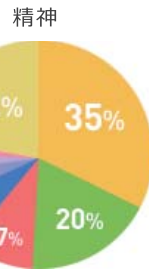

ホームページ ▶ <https://www.atgp.jp/new/2016/>

登録者・取扱求人の属性

登録者数	60,000人以上
取引企業数	1,000社以上
無料求人サービス掲載求人数	1,100件以上
就職・転職支援サービスのサポート実績数	4,000人以上
就職・転職支援サービスの取引企業数	2,200社以上

登録者データ

障がい別

■ 身体 ■ 精神 ■ 知的

■ 下肢 ■ 聴覚 ■ 上肢
■ 上下肢 ■ 心臓 ■ 視覚
■ 免疫不全 ■ 体感 ■ ぼうこうもしくは直腸
■ その他