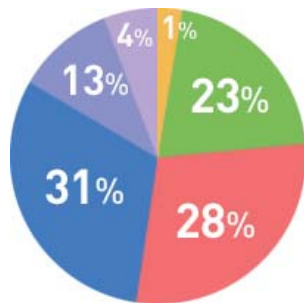

年齢別

■ 10代 ■ 20代 ■ 30代
■ 40代 ■ 50代 ■ 60代以上