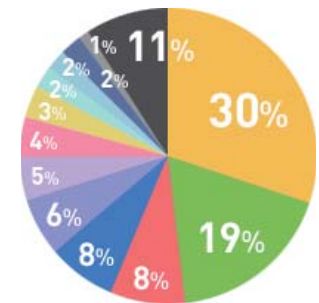

経験職種

■ 販売関連職 ■ 事務職 ■ 総務職
■ SE・プログラマ ■ 軽作業関連職 ■ 財務・経理
■ 総務・人事 ■ 技術関連職 ■ 医療関連職
■ クリエイティブ職 ■ オープンポジション ■ 営業
■ その他

会社概要・所在地

会社名	株式会社ゼネラルパートナーズ
設立	2003年4月9日
資本金	25,000千円
事業内容	障がい者に特化した総合就職 ・転職サービス「アットジーピー」の運営 ・求人情報サービス ・職業紹介サービス ・就労支援事業「シゴトライ」