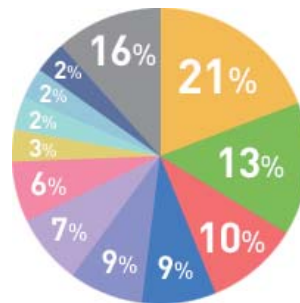

現住所

■ 東京都 ■ 千葉県 ■ 兵庫県 ■ 北海道
■ 神奈川県 ■ 大阪府 ■ 愛知県 ■ 福岡県 ■ 茨城県
■ 奈良県 ■ 和歌山県 ■ 徳島県 ■ その他