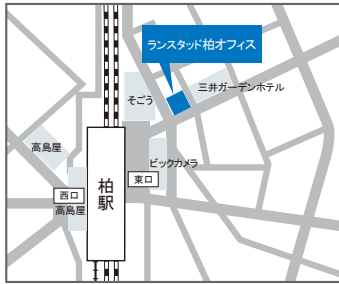

PC:
www.randstad.co.jp/find-jobs/registration.html

JR千葉駅/京成千葉駅より徒歩5分。近隣にコインパーキングあり。

作成年月日:2013年11月1日

■千葉県内オフィスのご案内

■柏オフィス TEL: 04-7165-1970

千葉県柏市柏4-2-1 リーフスクエア柏ビル6F

■船橋オフィス TEL: 047-410-1331

千葉県船橋市本町2-1-1 船橋スクエア21ビル6F