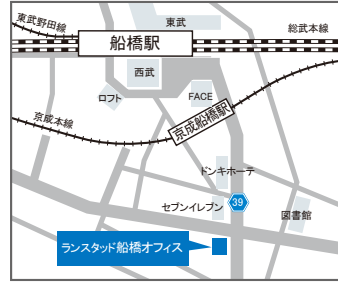

PC:
www.randstad.co.jp/find-jobs/registration.html

JR千葉駅/京成千葉駅より徒歩5分。近隣にコインパーキングあり。

作成年月日:2013年11月1日

■千葉県内オフィスのご案内

■柏オフィス TEL: 04-7165-1970

千葉県柏市柏4-2-1 リーフスクエア柏ビル6F

■船橋オフィス TEL: 047-410-1331

千葉県船橋市本町2-1-1 船橋スクエア21ビル6F