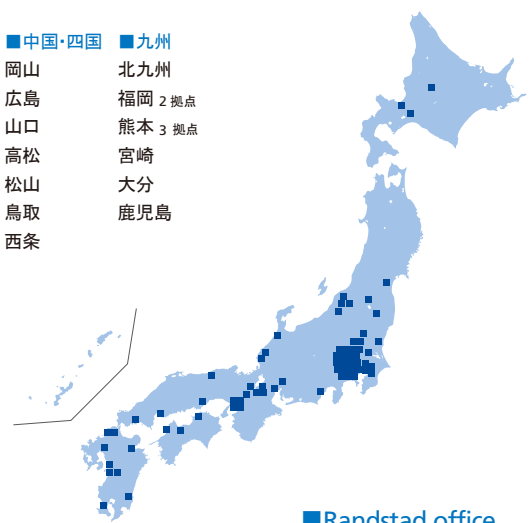

■Randstad office

世界39の国と地域に4,500以上の拠点

日本国内でも各エリアに展開

幅広い働き方とスキルアップをサポート

世界最大級 総合人材サービス

ランスタッド
randstad