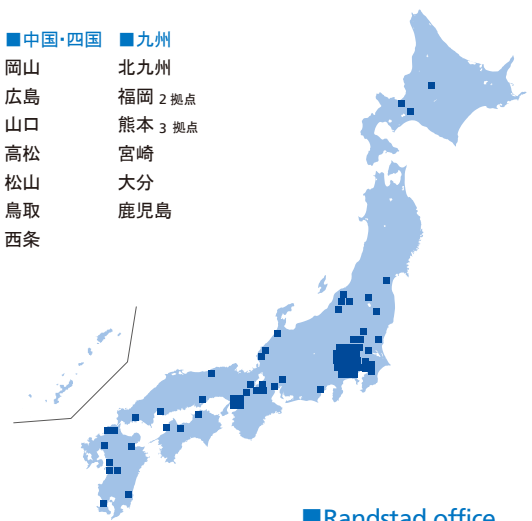

■Randstad office

世界39の国と地域に4,500以上の拠点

日本国内でも各エリアに展開

幅広い働き方とスキルアップをサポート

世界最大級 総合人材サービス

ランスタッド
randstad