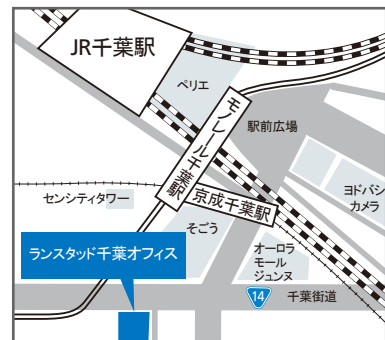

PC:
www.randstad.co.jp/find-jobs/registration.html

JR千葉駅/京成千葉駅より徒歩5分。近隣にコインパーキングあり。

作成年月日:2013年11月1日

■千葉県内オフィスのご案内

■柏オフィス TEL: 04-7165-1970

千葉県柏市柏4-2-1 リーフスクエア柏ビル6F

■船橋オフィス TEL: 047-410-1331

千葉県船橋市本町2-1-1 船橋スクエア21ビル6F