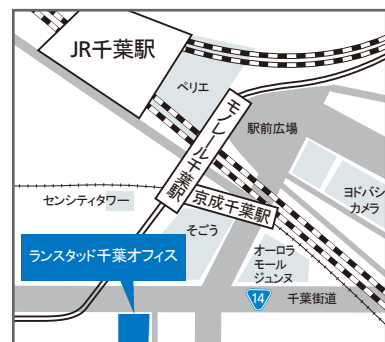

PC:
www.randstad.co.jp/find-jobs/registration.html

JR千葉駅/京成千葉駅より徒歩5分。近隣にコインパーキングあり。

作成年月日:2013年11月1日

■千葉県内オフィスのご案内

■柏オフィス TEL: 04-7165-1970

千葉県柏市柏4-2-1 リーフスクエア柏ビル6F

■船橋オフィス TEL: 047-410-1331

千葉県船橋市本町2-1-1 船橋スクエア21ビル6F