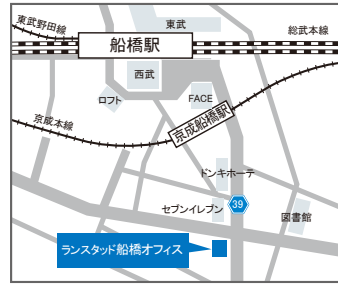

PC:
www.randstad.co.jp/find-jobs/registration.html

JR千葉駅/京成千葉駅より徒歩5分。近隣にコインパーキングあり。

作成年月日:2013年11月1日

■千葉県内オフィスのご案内

■柏オフィス TEL: 04-7165-1970

千葉県柏市柏4-2-1 リーフスクエア柏ビル6F

■船橋オフィス TEL: 047-410-1331

千葉県船橋市本町2-1-1 船橋スクエア21ビル6F