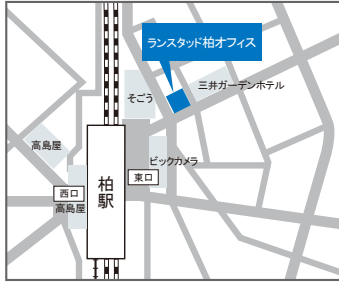

PC:
www.randstad.co.jp/find-jobs/registration.html

JR千葉駅/京成千葉駅より徒歩5分。近隣にコインパーキングあり。

作成年月日:2013年11月1日

■千葉県内オフィスのご案内

■柏オフィス TEL: 04-7165-1970

千葉県柏市柏4-2-1 リーフスクエア柏ビル6F

■船橋オフィス TEL: 047-410-1331

千葉県船橋市本町2-1-1 船橋スクエア21ビル6F