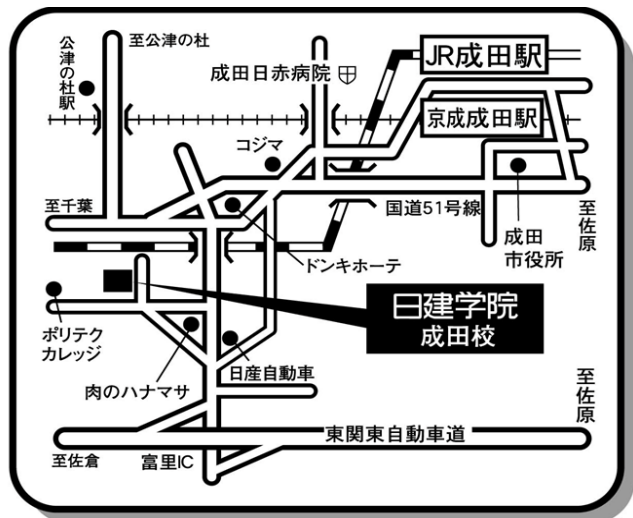

実施施設概要

成田校

最寄駅：JR・京成 成田駅

アクセス：車で15分

駐車場完備の為、車での通学が可能です。

ハローワーク成田まで車で15分の位置にあるので
訓練終了後に求人検索・応募等が可能です。

◆ 収容人数30名以上の集合教室、自習室完備

◆ 面接等が可能なブースも複数完備 (キャリアコン)

◆ 休憩スペースには求人情報や資格情報を随時更新