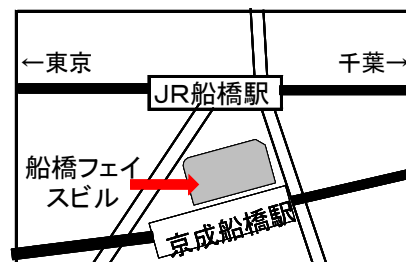

# 色で自分力発見！

6月 19日(水) 13:00～15:00

印象の多くを占める色の効果を取り入れるポイントを理解し、  
簡単なパーソナルカラー診断を行い、似合う色を見つけます。  
自分のテーマカラーを見つけて、  
自分の印象について考えてみましょう。

【日時】 6月19日(水) 13:00 ～ 15:00

【会場】 ジョブカフェちば セミナールーム

JR船橋駅南口より徒歩1分  
京成船橋駅より直結  
東武野田線船橋駅南口より徒歩2分

【対象者】 学生の方を含む、概ね30代の方  
(40代前半までの方)

【定員】 10名(先着順・予約制)

電話または受付窓口にてお申込みいただけます。

雇用保険受給者の方へ  
ご希望の方には受講証明書を  
発行いたします。

ご予約・お問合せ先

若年者地域連携事業(ジョブカフェちば) 千葉県船橋市本町1-3-1 フェイスビル9F

TEL 047-407-3014

受付時間 10:00 ～ 17:00(平日)