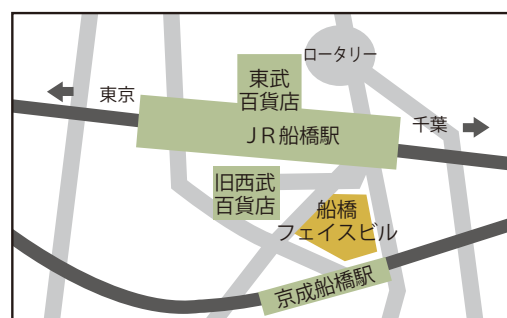

色で自分力発見!

セミナー

3月11日(月)

13:00~15:00

無料

定員10名
予約制

印象の多くを占める色の効果を取り入れるポイントを理解し、簡単なパーソナルカラー診断を行い、似合う色を見つけます。自分のテーマカラーを見つけて、自分の印象について考えてみましょう。

日時 3月11日(月) 13:00~15:00

会場 ジョブカフェちば セミナースペース
JR 船橋駅南口より徒歩1分・京成船橋駅より直結・東武野田線船橋駅南口より徒歩2分

対象者 学生の方を含む、
概ね30代の方(40代前半までの方)

定員 10名(先着順・予約制)
電話または受付窓口にてお申込みいただけます。

雇用保険受給者の方へ

ご希望の方には受講証明書を発行いたします。

ご予約・問合せ先

若年者地域連携事業 (ジョブカフェちば) 千葉県船橋市本町1-3-1 フェイスビル9階