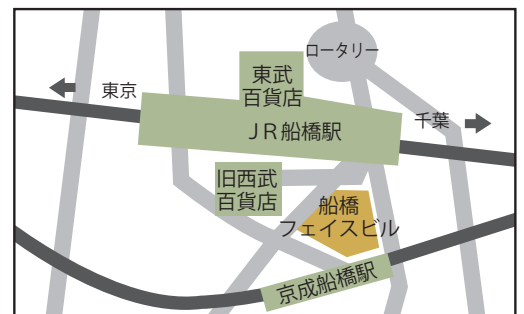

30代～40代前半セミナー 就職に大切な準備！心がまえ

無料

定員10名
予約制

10月15日(月)

13:00～15:00

どのような心構えが必要なのかを考え、
就職活動を成功に導くための
志望動機の伝え方や面接に役立つ
ポイントをお伝えします。

日時 10月15日(月) 13:00～15:00

会場 ジョブカフェちば セミナースペース
JR 船橋駅南口より徒歩1分・京成船橋駅より
直結・東武野田線船橋駅南口より徒歩2分

対象者 学生の方を含む、
概ね30代の方(40代前半までの方)

定員 **10名(先着順・予約制)**
電話・HP または受付窓口にてお申込みいただけます。

雇用保険受給者の方へ

ご希望の方には受講証明書を
発行いたします。

ご予約・問合せ先

若年者地域連携事業 (ジョブカフェちば) 千葉県船橋市本町1-3-1 フェイスビル9階

TEL **047-407-3014** 受付時間 10:00～17:00 (平日)