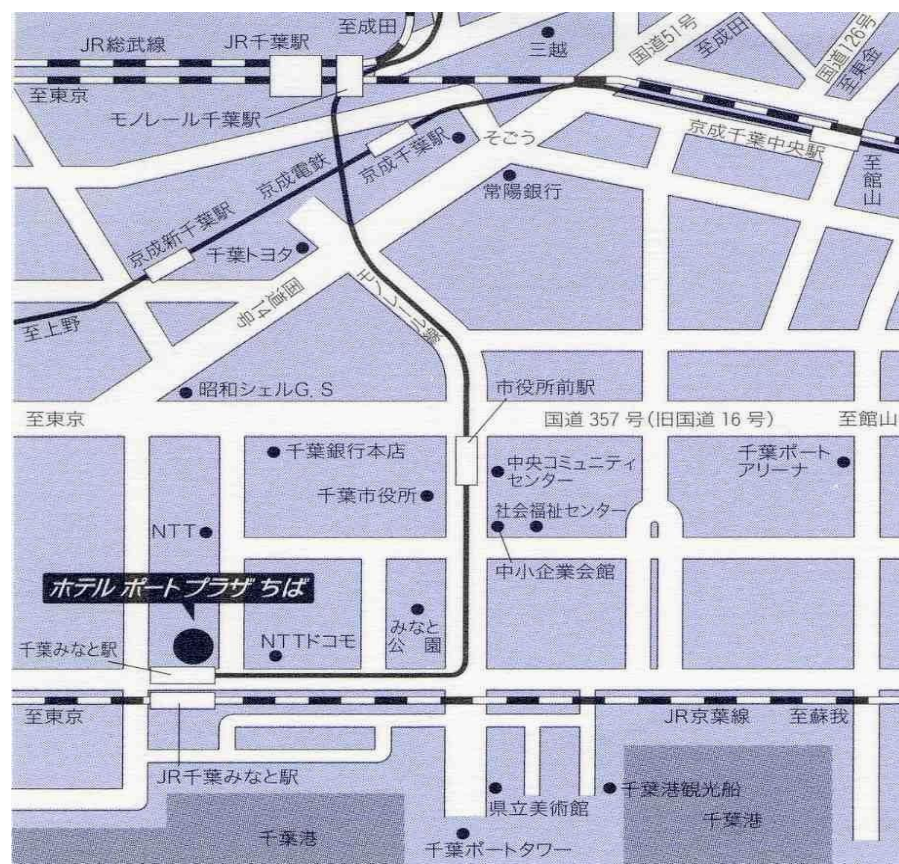

第2部 (14:25~15:25)

参加企業が学校ブースへ訪問
企業と進路担当の先生方との
「情報交換会」を開催します。

(交 通)

- ・ JR京葉線「千葉みなと駅」より徒歩1分
- ・ 千葉都市モノレール「千葉みなと駅」より徒歩1分
- ・ 京成電鉄「新千葉駅」より徒歩10分

《共催》 千葉市・市原市・千葉商工会議所・市原商工会議所

千葉公共職業安定所・千葉南公共職業安定所