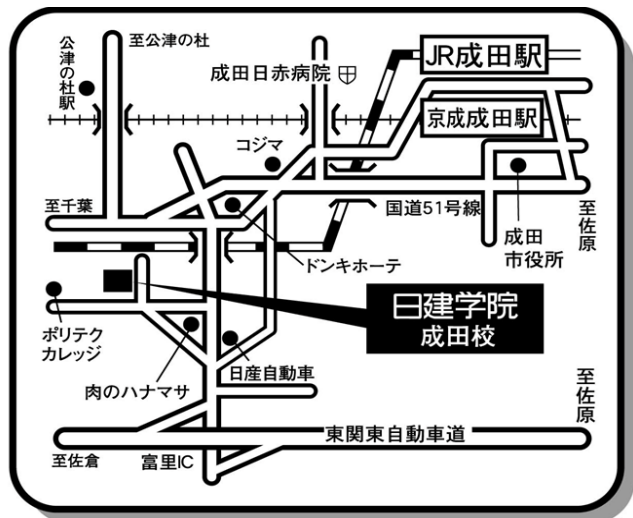

# 成田校

最寄駅：JR・京成 成田駅

アクセス：車で15分

駐車場完備の為、車での通学が可能です。

ハローワーク成田まで車で15分の位置にあるので  
訓練終了後に求人検索・応募等が可能です。

◆ 収容人数30名以上の集合教室、自習室完備

◆ 面接等が可能なブースも複数完備 (キャリアコン)

◆ 休憩スペースには求人情報や資格情報を随時更新