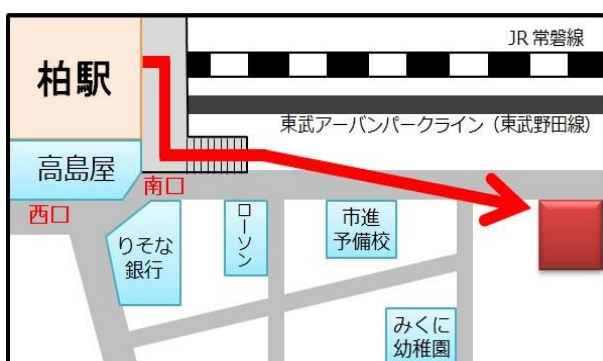

Q 家にパソコンがなくても大丈夫ですか？

A 大丈夫です。
当校の受講生はほとんどの方がパソコンをお持ちではありません。
平日放課後、土曜日などに自習時間として教室を開放しておりますので、
これを活用して資格取得、就職活動の準備をしていただけます。

見学会随時開催！！

電話、ホームページどちらからでも、ご予約可能です。

株式会社ナレッジベース柏校
千葉県柏市旭町1-7-17 中山ビル2F・3F
TEL:04-7189-7078 <http://pc-ssc.com/>