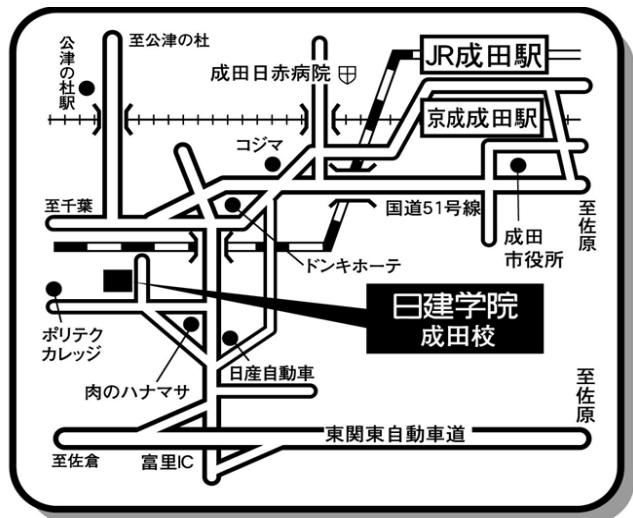

実施施設概要

成田校

最寄駅：JR・京成 成田駅

アクセス：車で15分

駐車場完備の為、車での通学が可能です。

ハローワーク成田まで車で15分の位置にあるので
訓練終了後に求人検索・応募等が可能です。

◆ 収容人数30名以上の集合教室、自習室完備

◆ 面接等が可能なブースも複数完備 (キャリコン)

◆ 休憩スペースには求人情報や資格情報を随時更新