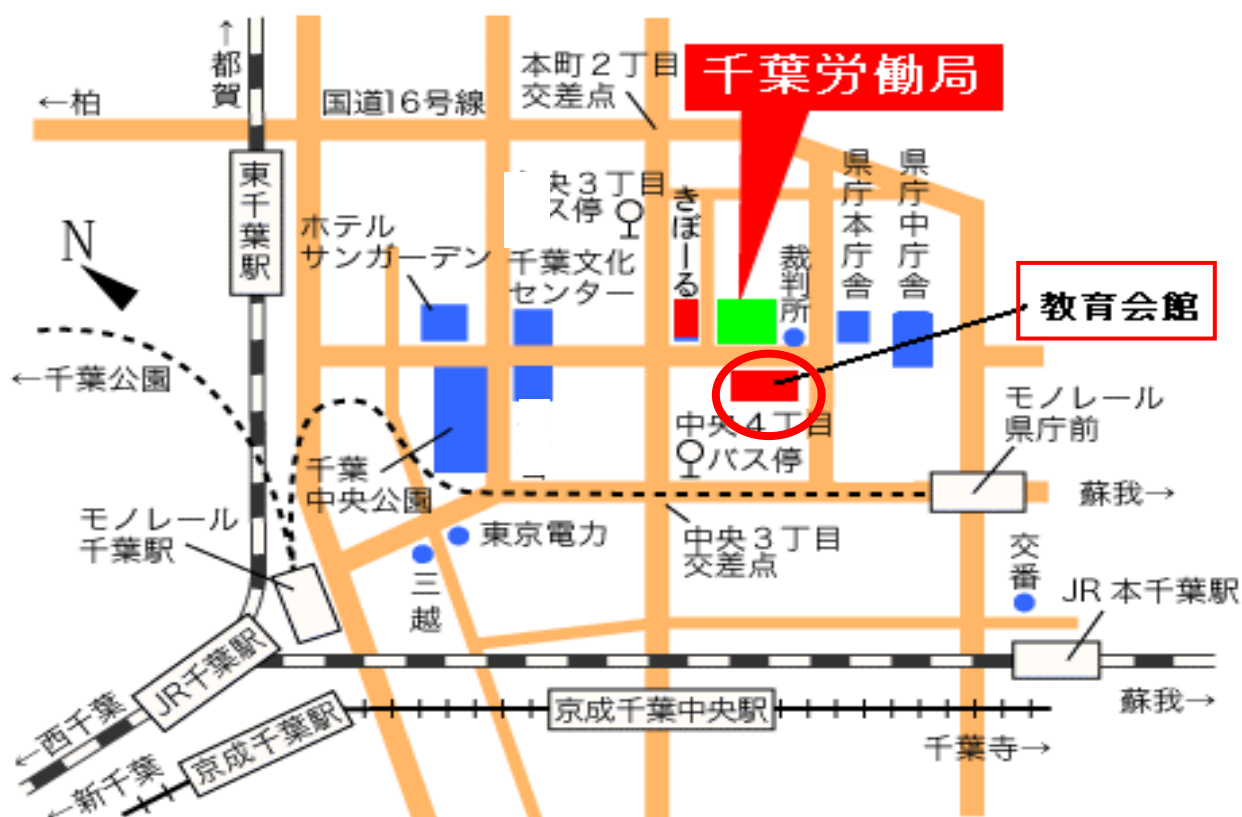

## <官庁訪問会場>

### 千葉県教育会館

千葉市中央区中央4-13-10

※千葉労働局とお間違いのないようお願いします。

### <鉄道、モノレールをご利用の方>

- ・JR「千葉」駅東口、千葉都市モノレール「千葉」駅、京成「千葉」駅から徒歩20分
- ・京成「千葉中央」駅から徒歩7分
- ・JR「本千葉」駅から徒歩10分
- ・千葉都市モノレール「葭川公園」駅から徒歩7分

### <バスをご利用の方>

- ・JR「千葉」駅東口バス「(2)(3)(4)(5)乗り場」乗車、「中央4丁目」下車(JR千葉駅から2つ目)
- ・JR「千葉」駅東口バス「(1)(7)(10)(12)乗り場」乗車、「中央3丁目」下車(JR千葉駅から2つ目)