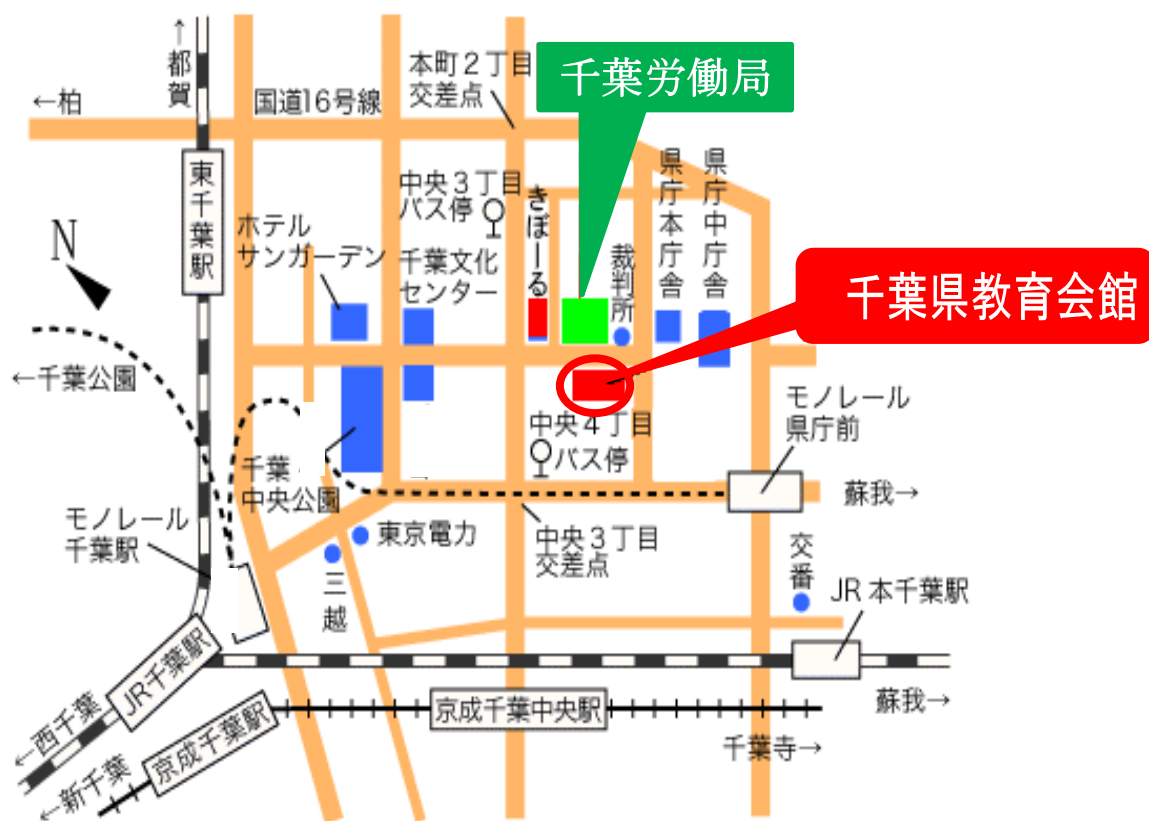

## ◆会場

# 千葉県教育会館及び千葉労働局

千葉市中央区中央4-13-10

### <鉄道、モノレールをご利用の方>

- ・JR「千葉」駅東口、千葉都市モノレール「千葉」駅、京成「千葉」駅から徒歩 20 分
- ・京成「千葉中央」駅から徒歩 7 分
- ・JR「本千葉」駅から徒歩 10 分
- ・千葉都市モノレール「菟川公園」駅から徒歩 7 分

### <バスをご利用の方>

- ・JR「千葉」駅東口バス「(1)のりば」乗車、「中央3丁目」下車(JR千葉駅から2つ目)
- ・JR「千葉」駅東口バス「(2)、(3)のりば」乗車、「中央4丁目」下車(JR千葉駅から2つ目)