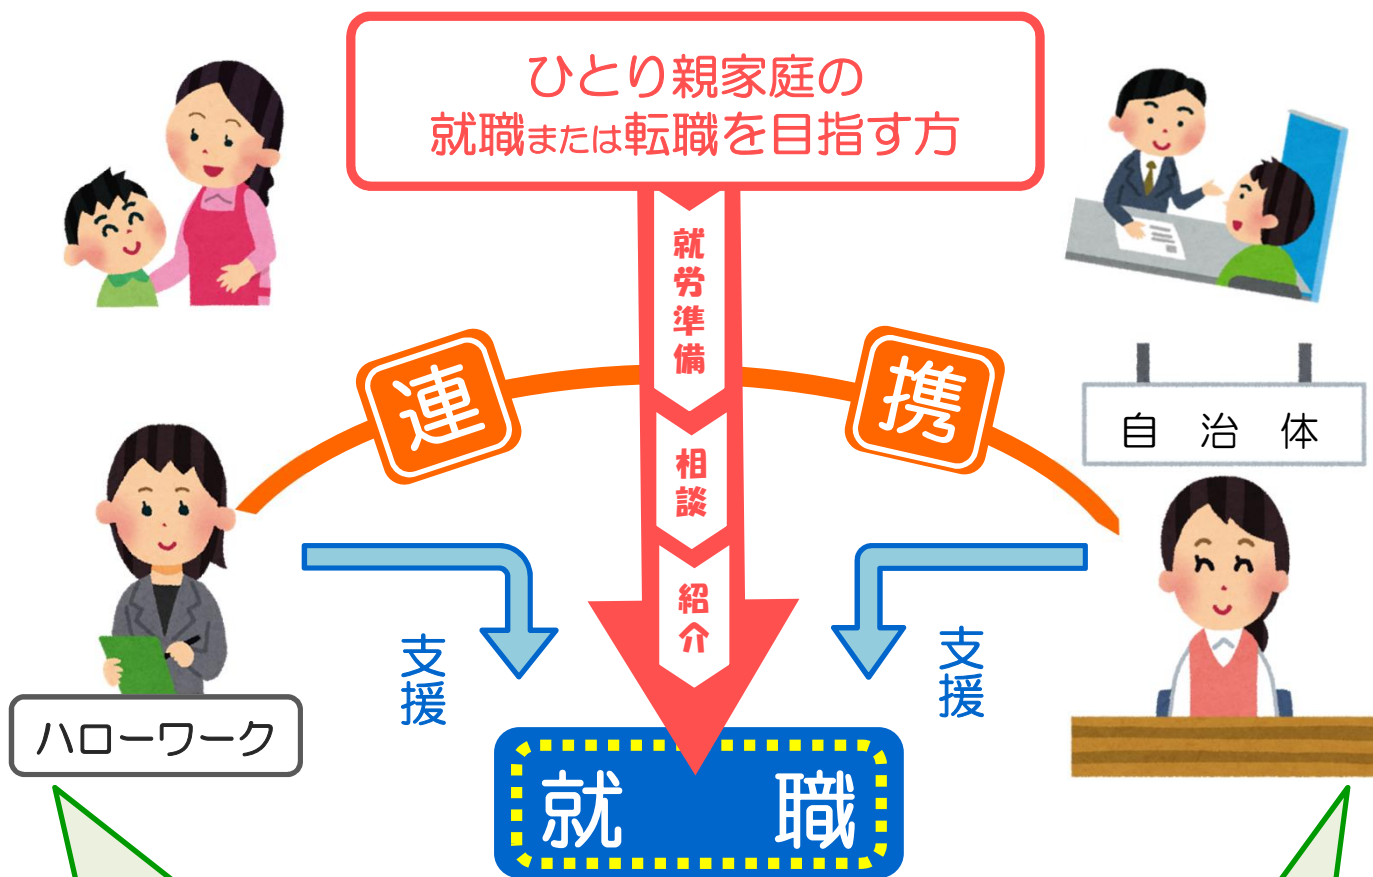

就職または転職を目指すひとり親家庭の方を対象に、ハローワークと地方自治体が連携して就職活動を応援します。
将来を見据えて今後の働き方を一緒に考えてみませんか。

就労支援メニュー

- **就労準備支援**
  就職活動の心構え自己理解など、求職活動のノウハウ伝授
- **予約制・担当者制による個別相談**
  予約制のためお待たせせずにご相談できます
- **応募書類の作成のお手伝い**
  履歴書・職歴書を添削します
- **求人情報の提供・職業紹介**
  ご希望の条件に合った求人をご案内し紹介いたします
- **職業訓練のご案内**
  ご希望のお仕事に必要な職業訓練をご案内します

生活の「不安」や「心配」…
お困りの方の総合的な支援

必要に応じて困りごとを解決するための具体的な目標を一緒に考え、他の専門機関と一緒に取り組みを継続的にサポートします

仕事
のこと

生活
のこと

家計
のこと

- ・住居確保支援・一時生活支援
- ・家計改善支援・就労準備支援
- ・子どもの学習支援 など

※各自治体によりサポートしている支援は異なります。