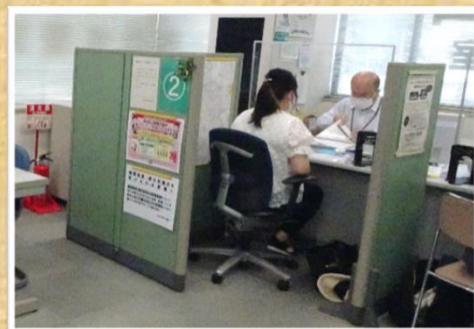

- ・キャリア・コンサルティング
- ・職業相談・職業紹介
- ・公的職業訓練等による能力開発
- ・広域型を含めたマッチングなど

職場定着に向けた
フォローアップもします!

就職

常用雇用化

職場への定着

出張ハローワーク！ひとり親全力サポートキャンペーン とは？

「出張ハローワーク！ひとり親全力サポートキャンペーン」は、平成27年度から開始されている取組です。8月の現況届手続き時に、各ハローワークが管内自治体の児童扶養手当支給担当部署と連携し、普段ハローワークに足を向ける機会が持てない「ひとり親」の方々を対象として臨時窓口を開設し、就職支援ナビゲーター等の担当者を派遣して就労支援を実施しています。