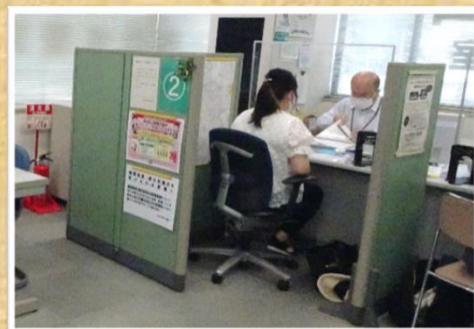

児童扶養手当受給中のみなさまへ

出張ハローワーク！ ひとり親全力サポートキャンペーン

★臨時窓口開設日 8月9日（金）13時～15時

窓口場所案内 酒々井町役場 中央庁舎1階会議室

<お問い合わせ先>

ハローワーク成田駅前庁舎

0476-89-1700 41#

ひとり親全力サポートキャンペーン担当まで

地方自治体
(福祉事務所等)

連携

児童扶養手当の
支給

地方自治体

ハローワーク
(就職支援ナビゲーター)

ハローワーク

就労支援メニュー

こんなメニューを提案・実施します!

- ・キャリア・コンサルティング
- ・職業相談・職業紹介
- ・公的職業訓練等による能力開発
- ・広域型を含めたマッチングなど

職場定着に向けた
フォローアップもします!

就職

常用雇用化

職場への定着

出張ハローワーク！ひとり親全力サポートキャンペーン とは？

「出張ハローワーク！ひとり親全力サポートキャンペーン」は、平成27年度から開始されている取組です。8月の現況届手続き時に、各ハローワークが管内自治体の児童扶養手当支給担当部署と連携し、普段ハローワークに足を向ける機会が持てない「ひとり親」の方々を対象として臨時窓口を開設し、就職支援ナビゲーター等の担当者を派遣して就労支援を実施しています。