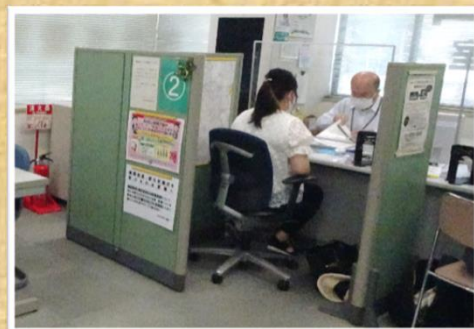

児童扶養手当受給中のみなさまへ

出張ハローワーク！
ひとり親全力サポートキャンペーン

★臨時窓口開設日★

8月1日（木）～8月30日（金）

9時30分～16時00分

<窓口場所案内>
ハローワーク成田 マザーズコーナー

地方自治体
(福祉事務所等)

連携

児童扶養手当の
支給

地方自治体

ハローワーク
(就職支援ナビゲーター)

ハローワーク

就労支援メニュー

こんなメニューを提案・実施します!

- ・キャリア・コンサルティング
- ・職業相談・職業紹介
- ・公的職業訓練等による能力開発
- ・広域型を含めたマッチングなど

職場定着に向けた
フォローアップもします!

就職

常用雇用化

職場への定着

出張ハローワーク！ひとり親全力サポートキャンペーン とは？

「出張ハローワーク！ひとり親全力サポートキャンペーン」は、平成27年度から開始されている取組です。8月の現況届手続き時に、各ハローワークが管内自治体の児童扶養手当支給担当部署と連携し、普段ハローワークに足を向ける機会が持てない「ひとり親」の方々を対象として臨時窓口を開設し、就職支援ナビゲーター等の担当者を派遣して就労支援を実施しています。