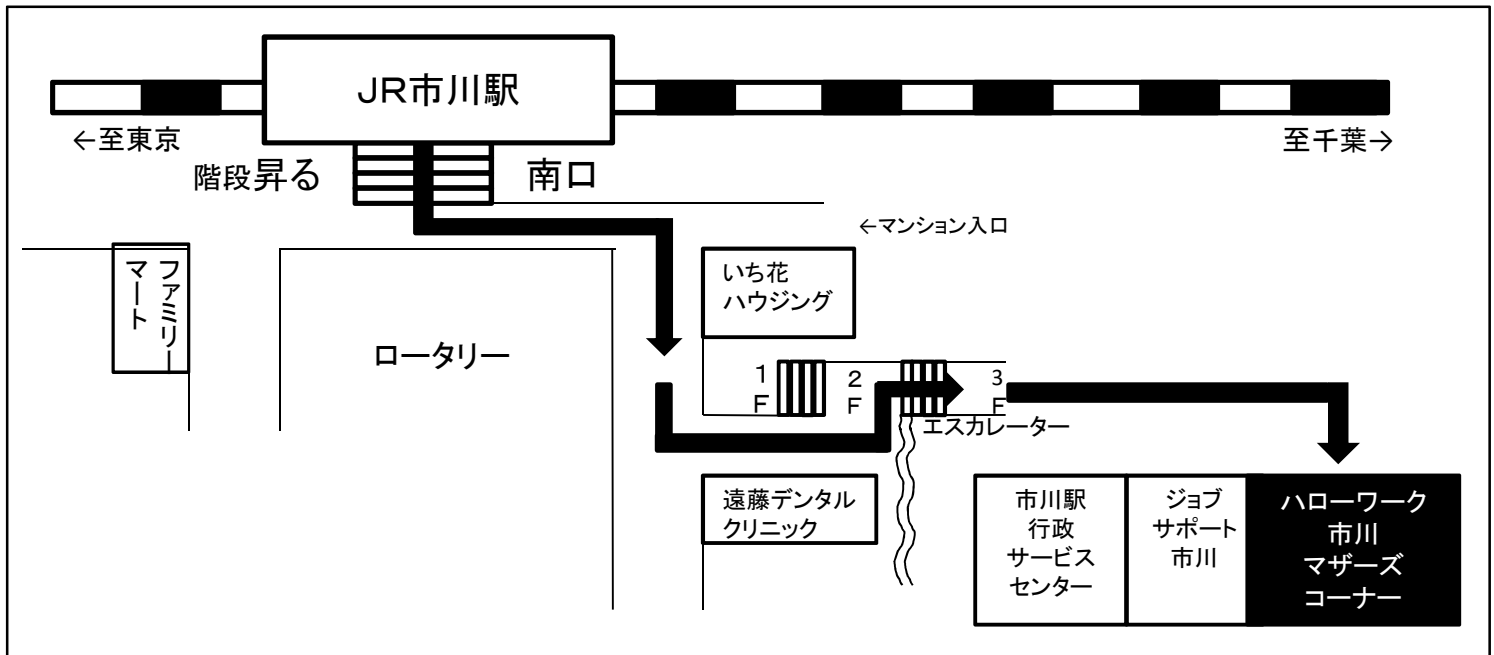

## ハローワーク市川 マザーズコーナー

市川市市川南1-1-1 ザタワーズイースト3階

(市川駅行政サービスセンター隣)

TEL : 047-323-8609

◎ご利用時間 : 平日9:00~17:30 (土日祝・年末年始休み)

◎駐車場はありません

○保育士はおりませんので、お子様の安全確保は保護者の方をお願いしております○