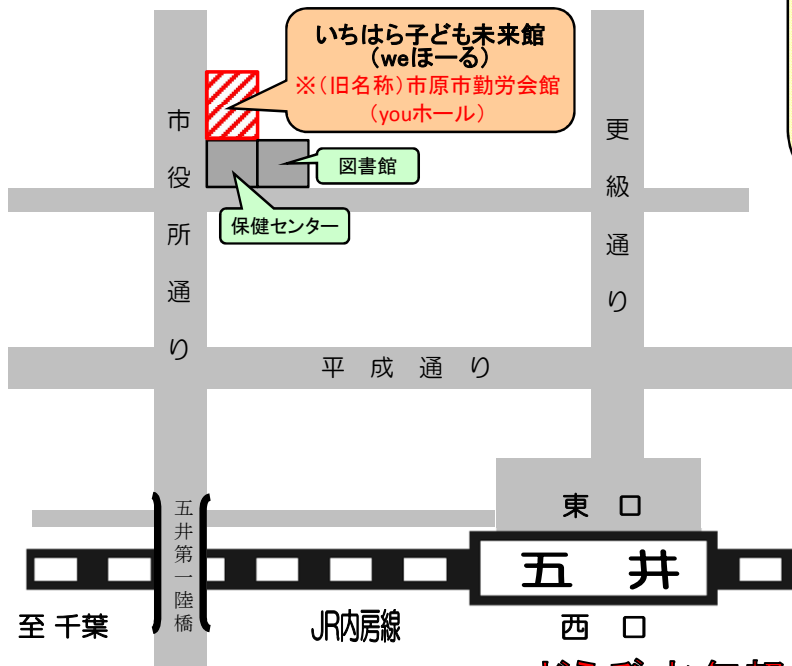

市原市更級5-1-18「いちほら子ども未来館 (weほーる)」※

TEL0436(26)8186

※(旧名称)市原市勤労会館 (youホール)

窓口利用時間

【変更前】R6.3/27(水)以前

月曜日～土曜日 8:30～17:00
(木・日・祝日及び年末年始を除く)

★【変更後】R6.3/28(木)以降

月曜日～金曜日 8:30～17:00
(土・日・祝日及び年末年始を除く)

交通

JR内房線「五井」駅下車

○東口より、徒歩15分

○西口より、国分寺台行きバスに乗り、
「保健センター前」下車、徒歩1分

どうぞお気軽にお立ち寄りください！！