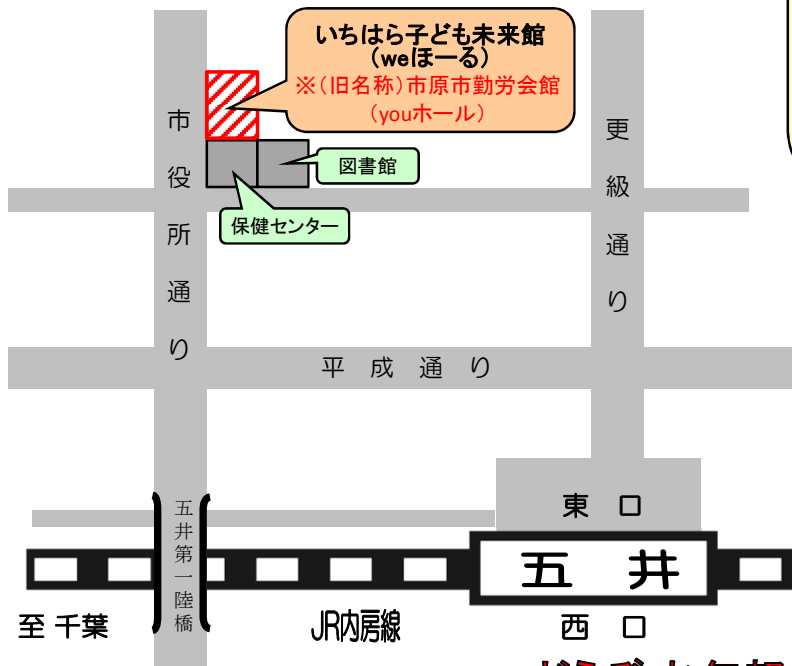

市原市更級5-1-18「いちほら子ども未来館（weほーる）」※

TEL0436(26)8186

※(旧名称)市原市勤労会館（youホール）

窓口利用時間

【変更前】R6.3/27(水)以前

月曜日～土曜日 8:30～17:00
(木・日・祝日及び年末年始を除く)

★【変更後】R6.3/28(木)以降

月曜日～金曜日 8:30～17:00
(土・日・祝日及び年末年始を除く)

交通

JR内房線「五井」駅下車

○東口より、徒歩15分

○東口より、国分寺台行きバスに乗り、
「保健センター前」下車、徒歩1分

どうぞお気軽にお立ち寄りください！！