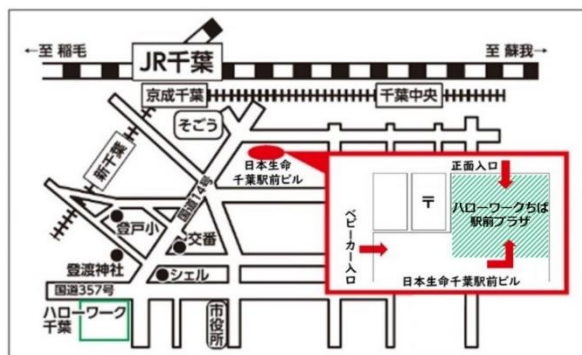

- ◆担当者制によるきめ細かい支援
- ◆各種セミナーの開催・案内
- ◆職業適性診断の実施（事前予約制）
- ◆臨床心理士相談（事前予約制）

☎ 043-307-4888

開庁
時間

月・水・金 10:15~19:00
火・木 10:15~17:45
(祝日、年末年始を除く)

千葉駅から徒歩5分

〒260-0028
千葉市中央区新町3-1-3
日本生命千葉駅前ビル1階

新町郵便局の
隣です！

☆駐車場・駐輪場がありませんので、ご来所の際は公共交通機関をご利用ください。