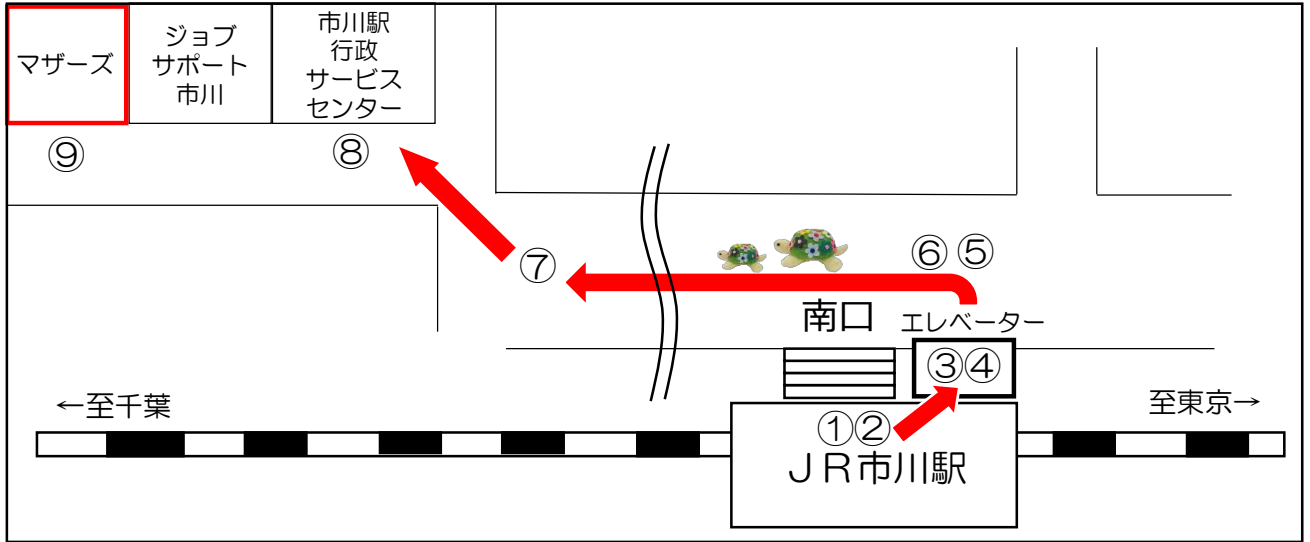

ハローワーク市川 マザーズコーナー

ベビーカーで
お越しいただけます

① J R 市川駅
改札出たら左へ(南口)

②外に向かってななめ右

③スケルトンのエレベーターで

④3階へ

(ここはM2階)

⑤降りたら左へ

⑥遠くに見える
タワーマンションの

⑦行政サービスセンター
行き通路に入って

⑧更に奥へと進むと

⑨ハローワーク市川マザーズ
コーナーに到着です♪