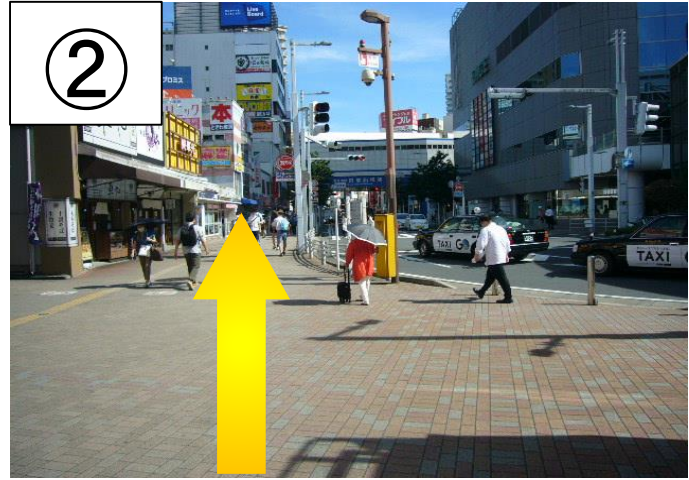

ハローワーク船橋マザーズコーナーまでの おすすめベビーカールート♪

JR船橋駅中央改札を出て右手に進むと南口です。南口を出ましたら左に進んでください。

駅前の大通りがございますので、直進してください。

京成船橋駅の高架をくぐり、さらに直進してください。

しばらく進みますとスクランブルの交差点がございます。右斜め前がスクエア21ビルです。

玄関を入り、直進いたしますとエレベーターホールがございます。

4階で降りてください。ピンクののぼり旗が目印です。