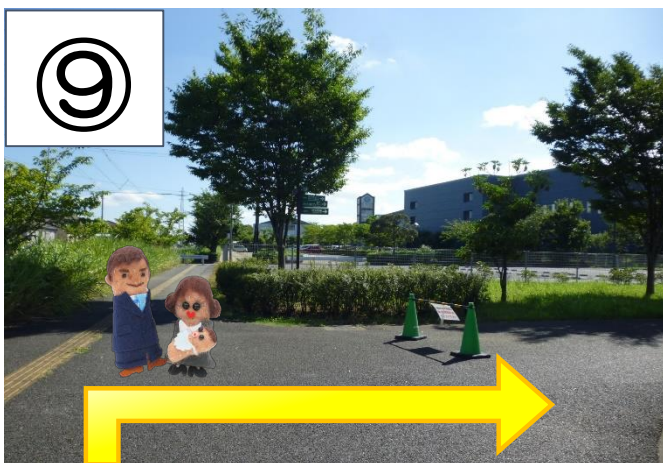

ハローワーク千葉南マザーズコーナーまでの おすすめベビーカールート♪ その1

① JR内房線五井駅改札を出て東口（左）に進む。

② 直進してエレベーターで1階に降りよう。

③ エレベーターを降りたら左に行き、デイリーヤマザキの方へ歩きます。

④ デイリーヤマザキ前を通過して、3つ目の信号まで直進しましょう。（目的地まで1.2km 約16分）

⑤ 3つ目の信号を直進し、ファミリーマートの方へ左に進みます。

⑥ 直進します。（目的地まであと700m 約8分）

セブンイレブン前も直進します。

上総更級公園前も直進しましょう♪
(目的地まであと500m 約6分)

ここまできたら、右に曲がります。
(目的地まであと280m 約3分)

道なりに進みます。

この建物の中、右側の入口から入りましょう。

入って正面にプラザ市原、右側にハローワーク千葉南マザーズコーナーがあります♪