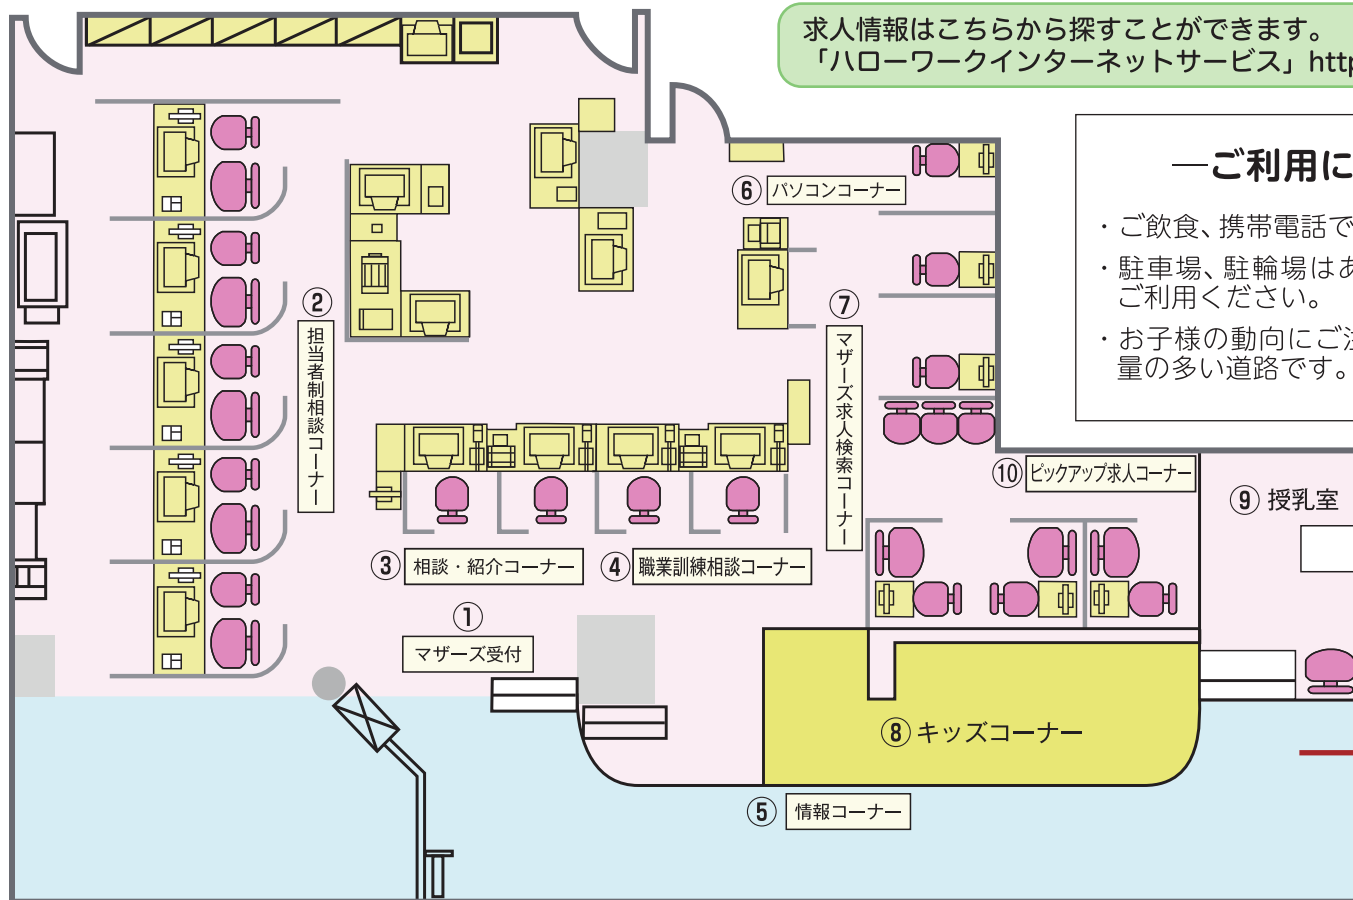

# 「マザーズハローワークちば」へようこそ!

「マザーズハローワークちば」は、ハローワークちばの関連施設、「駅前プラザ」内にあります。このページでは、ご利用方法や施設のご案内をします。

求人情報はこちらから探すことができます。  
「ハローワークインターネットサービス」 <https://www.hellowork.mhlw.go.jp>

## —ご利用にあたっての注意—

- ・ご飲食、携帯電話での通話等のご遠慮ください。
- ・駐車場、駐輪場はありません。公共交通機関をご利用ください。
- ・お子様の動向にご注意ください。施設外は交通量の多い道路です。

非常口

※ビル正面出入口  
段差が少ないです。  
(ベビーカーご利用できます)

- ①まずは、「受付」におこしください。初めての方、登録している方それぞれこちらでご相談内容をうかがいます。
- ②「担当者制相談コーナー」では、専任のキャリアコンサルタントが、じっくり相談します。相談の予約をすることもできます。
- ③「相談・紹介コーナー」就職活動に関する相談、お仕事の紹介、保育に関する情報提供をしています。
- ④再就職に必要な知識や資格等を身につけるための職業訓練のご相談をうかがいます。相談の予約をすることもできます。
- ⑤「情報コーナー」セミナーや企業面接会などのイベント情報や、職業訓練校のカリキュラムや募集案内を掲示しています。

- ⑥「パソコンコーナー」応募書類の作成、プリントアウトにご利用いただけます。受付で申し込みをしてください。(インターネットには接続していません)
- ⑦「マザーズ求人検索コーナー」は、お子様と一緒に仕事探しができるように、ブースを5つ準備しています。
- ⑧「キッズコーナー」では、お仕事探しや相談中、お子様に遊んでいただけます。**お子様の安全管理は保護者の方をお願いします。**
- ⑨「授乳室」オムツ替え用のベッドもあります。利用される際は職員にお申し出ください。
- ⑩託児付き求人や短時間勤務で家庭との両立のしやすい求人などを掲示しています。