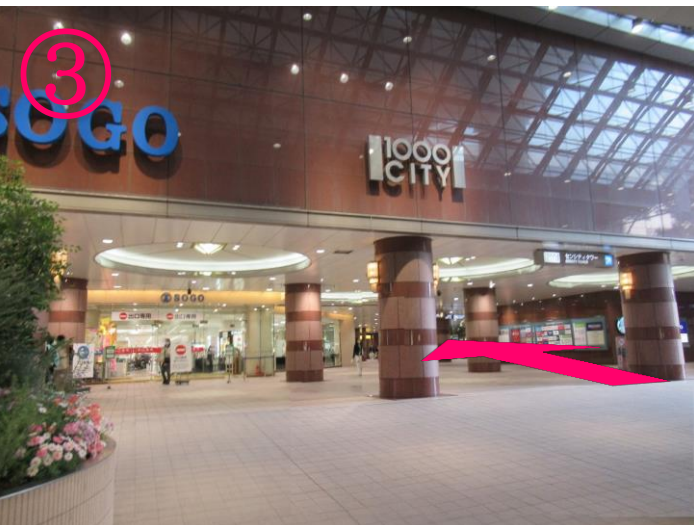

# ☆ぴーなっつママ☆おすすめ！ マザーズハローワークちば までのベビーカールート

JR千葉駅の中央改札からスタートよ！  
改札を出て正面エスカレーター  
の左奥にエレベーターがあるわよ♪

エレベーターで1階へ降りて出口を出たら  
右にずーっとまっすぐ進んでね！

そごうさんと1000CITYさんをさらにまっすぐ  
進んでね。右手にスターバックスさんが見えたら  
あともうちょっとよ！

国道14号側に出て左へ進んでね。  
一つ目の信号（新町交差点）を  
デイリーヤマザキさんの方に渡ってね！

右手のスロープを利用してビルに入ってね！

奥へ進んで左側二つ目のドアからベビーカーで  
入ってね。待ってるわ♪