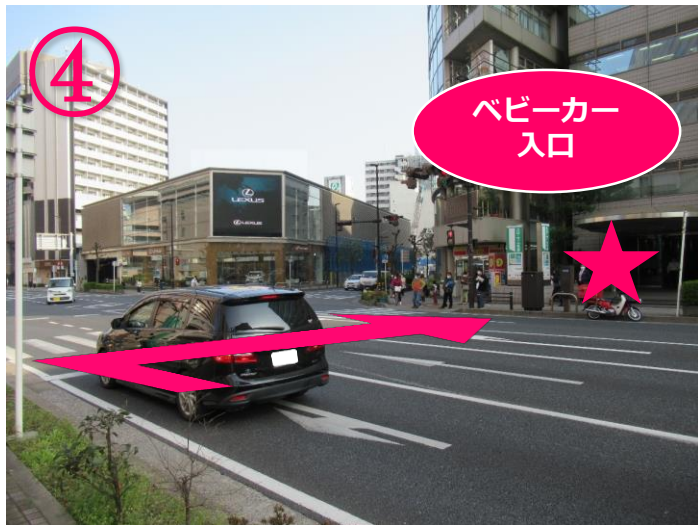

# ☆ぴーなっつママ☆おすすめ！ マザーズハローワークちば までのベビーカールート

JR千葉駅の中央改札からスタートよ！  
改札を出て正面エスカレーター  
の左奥にエレベーターがあるわよ♪

エレベーターで1階へ降りて出口を出たら  
右にずーっとまっすぐ進んでね！

そごうさんと1000CITYさんをさらにまっすぐ  
進んでね。右手にスターバックスさんが見えたら  
あともうちょっとよ！

国道14号側に出て左へ進んでね。  
一つ目の信号（新町交差点）を  
デイリーヤマザキさんの方に渡ってね！

右手のスロープを利用してビルに入ってね！

奥へ進んで左側二つ目のドアからベビーカーで  
入ってね。待ってるわ♪