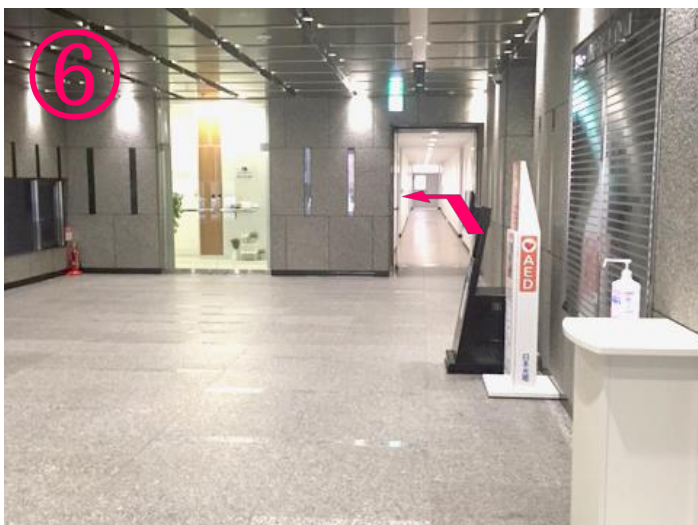

# ☆ぴーなっつママ☆おすすめ！ マザーズハローワークちば までのベビーカールート

JR千葉駅の中央改札からスタートよ！  
改札を出て正面エスカレーター  
の左奥にエレベーターがあるわよ♪

エレベーターで1階へ降りて出口を出たら  
右にずーっとまっすぐ進んでね！

そごうさんと1000CITYさんをさらにまっすぐ  
進んでね。右手にスターバックスさんが見えたら  
あともうちょっとよ！

国道14号側に出て左へ進んでね。  
一つ目の信号（新町交差点）を  
デイリーヤマザキさんの方に渡ってね！

右手のスロープを利用してビルに入ってね！

奥へ進んで左側二つ目のドアからベビーカーで  
入ってね。待ってるわ♪