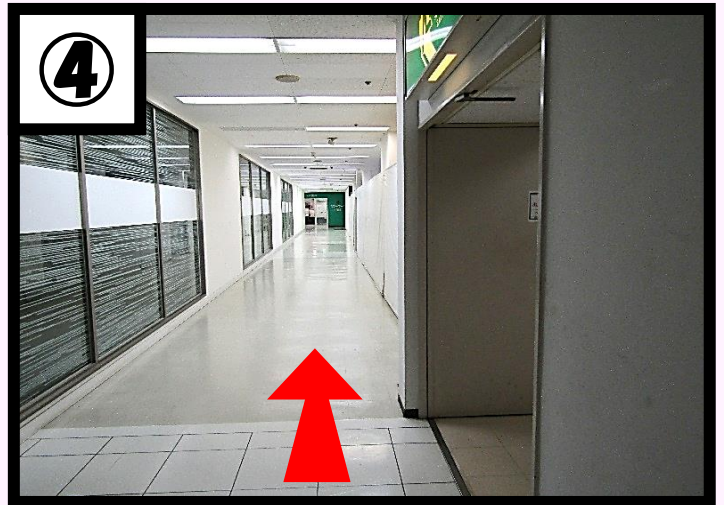

# ハローワーク木更津 マガースコーナーまでの おすすめベビーカールート

木更津駅改札を出て西口に進むと  
右手にエレベーターがあるよ。  
1階におりよう。

ロータリー中央の道をバスに注意して進んでね。  
「デイリーヤマザキ」さんの隣にある  
自動ドアから建物内に入れるよ。  
※～10:00までは建物一番左の入口から入ってね。

建物内を左に進むとエレベーターがあるよ。  
5階まであがろう。

エレベーターを降りて右にまっすぐ進むと  
ハローワークの入口があるよ！