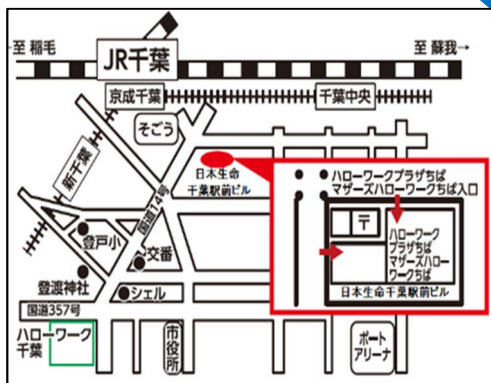

**千葉駅前！ わかもの支援窓口 開催**

今さらだけど  
面接のマナーって...？

**10/30**

**10:30~12:00**

(受付開始 10:15)

**35歳未満  
の方対象!!**

- 京成千葉駅から徒歩3分！
- JR千葉駅から徒歩5分！
- 新町郵便局の隣です。  
(駐車場はありません)

**場 所**：ハローワークプラザちば

千葉市中央区新町 3-13 日本生命千葉駅前ビル 1階

**対象者**：ハローワークに登録のある35歳未満の方

**内 容**：①面接に関する基礎講義

②事業所分析のポイント

**定 員**：8名 (先着順)

ご参加は**事前予約制**となっておりますので

下記までお申込みください。

ハローワークプラザちば わかもの支援窓口