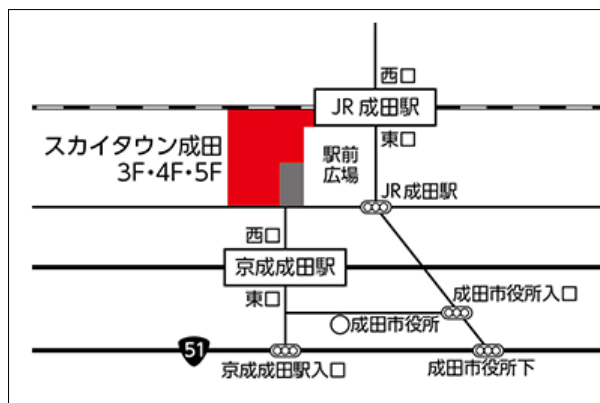

【参加企業】

参加無料

- ◆ 株式会社NAAリテイリング
- ◆ 株式会社fmg
- ◆ サンヨーエアサービス株式会社
- ◆ 株式会社ジェイ・エス・エス
- ◆ スイスポートジャパン株式会社
- ◆ 日本空港給油株式会社
- ◆ マイナミ空港サービス株式会社

【対象】 概ね30歳代までの一般求職者及び2024年3月卒業予定の学生(高校生除く)

【定員】 30名(要予約・当日参加可) WEB又はお電話でご予約下さい。