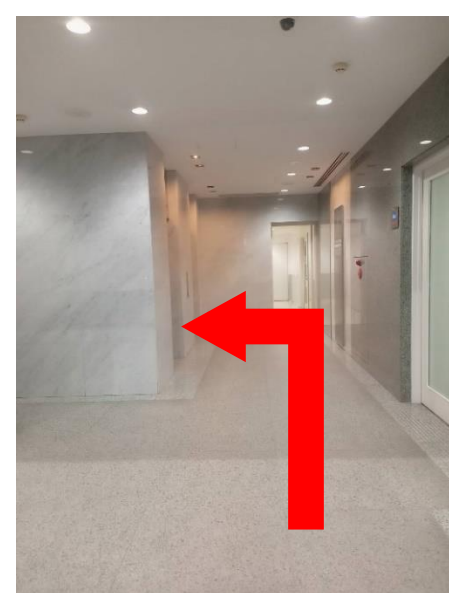

◇柏駅から柏わかものハローワークへのルート◇

① 柏駅東口より出ます。

② 広場の左手前方ビックカメラの方へ向かいます。

③ みずほ信託銀行の左側前方にエスカレーターがあります。

④ エスカレーターを降り、信号を渡り向かいの通りへ

⑤ 左側にエメラルドグリーンのビルが見えます。

⑥ 柏東口金子ビルの入り口

⑦ 左側にエレベーターがあるので3階まで上がってください。

⑧ 3階に上がると案内板があります。左側に進んでください。

⑨ 入り口はこちらです。