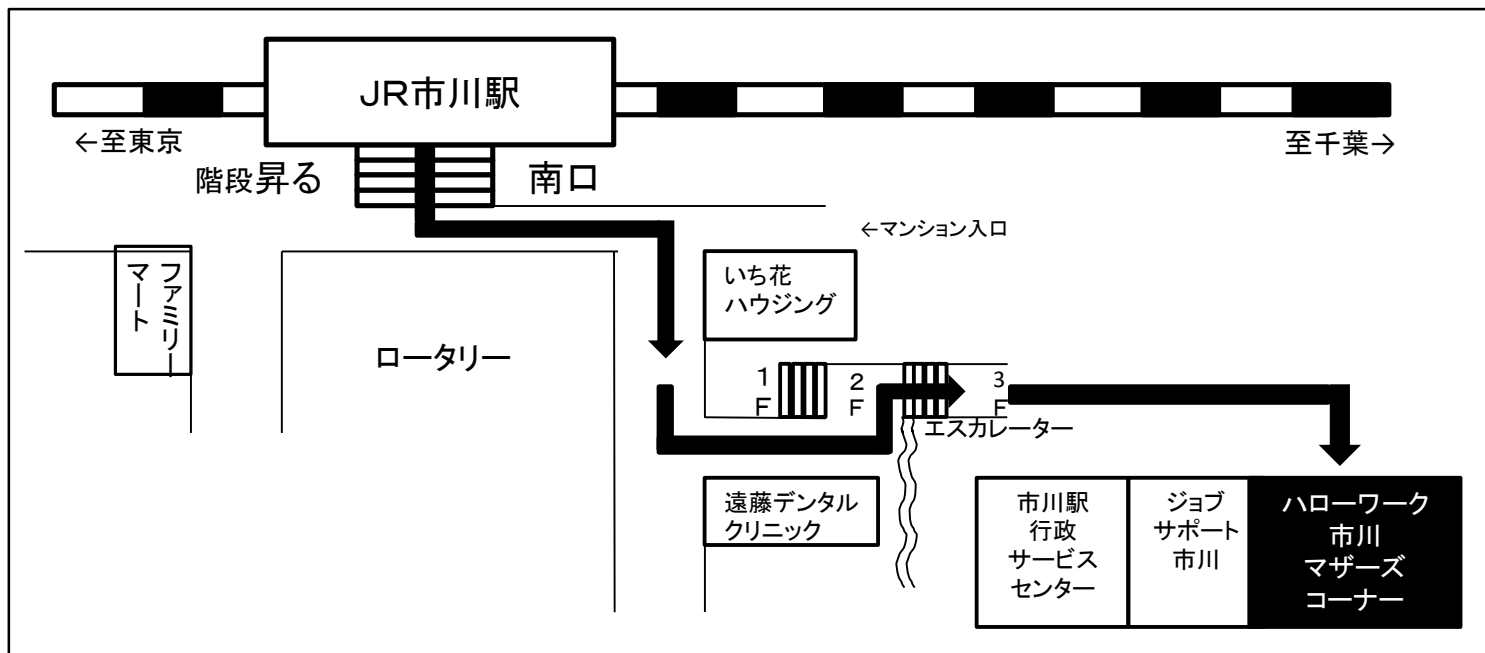

そろそろ再就職の準備を
したいな

お子様連れでも安心♪
キッズコーナーも完備しております♪
※お子様の安全管理は保護者の方に
お願いしております。

ハローワーク市川 マザーズコーナー

市川市市川南1-1-1 ザタワーズイースト3階

(市川駅行政サービスセンター隣)

TEL : 047-323-8609

◎ご利用時間 : 平日9:00~17:30 (土日祝・年末年始休み)

◎駐車場はありません