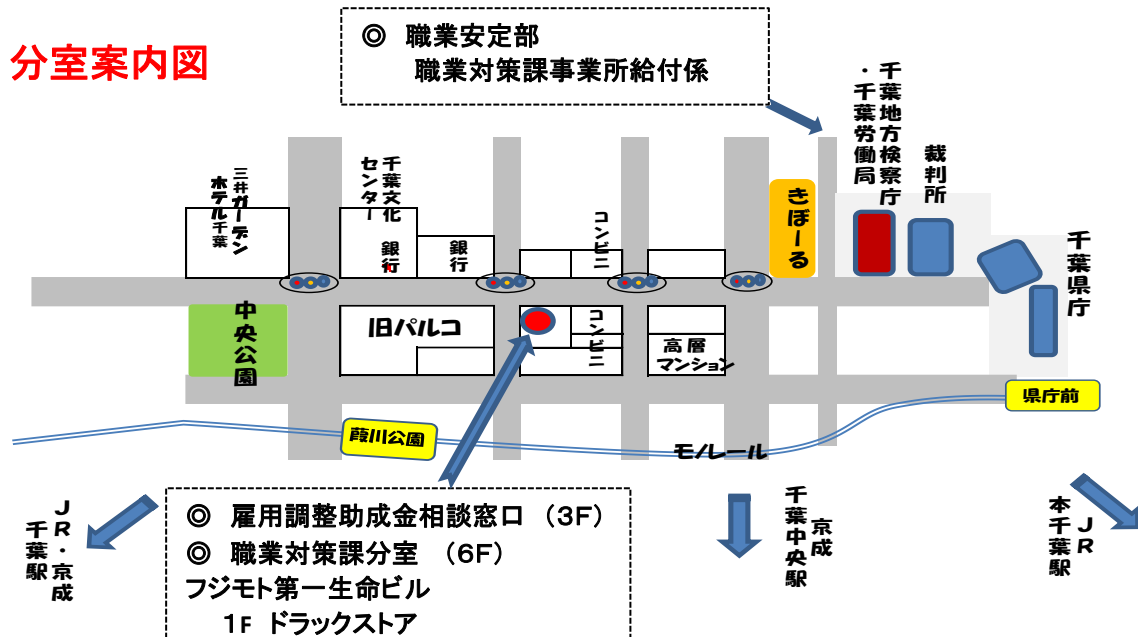

## 分室案内図

交通のご案内

◆電車

- ・JR「千葉」駅東口、千葉都市モノレール「千葉」駅、京成「千葉」駅から徒歩13分
- ・京成「千葉中央駅」から徒歩6分
- ・JR「本千葉」駅から徒歩16分
- ・千葉都市モノレール「緑川公園」駅から徒歩2分

◆バス

- ・JR「千葉」駅東口バス「(1)、(2)、(3)のりば」乗車「中央2丁目」下車、(JR千葉駅から1つ目)

<お願い>

駐車場はありませんので、電車・バス等でお越しください。