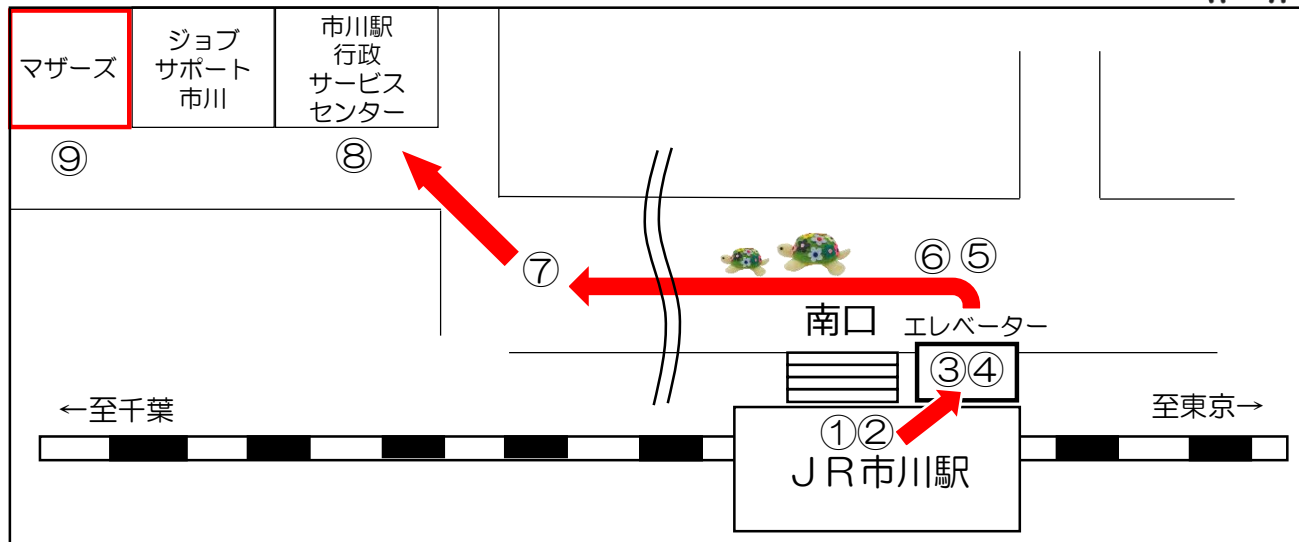

# ハローワーク市川 マザーズコーナー

ベビーカーで  
お越しいただけます

① J R 市川駅  
改札出たら左へ(南口)

②外に向かってななめ右

③スケルトンのエレベーターで

④3階へ

(ここはM2階)

⑤降りたら左へ

⑥遠くに見える  
タワーマンションの

⑦行政サービスセンター  
行き通路に入って

⑧更に奥へと進むと

⑨ハローワーク市川マザーズ  
コーナーに到着です♪