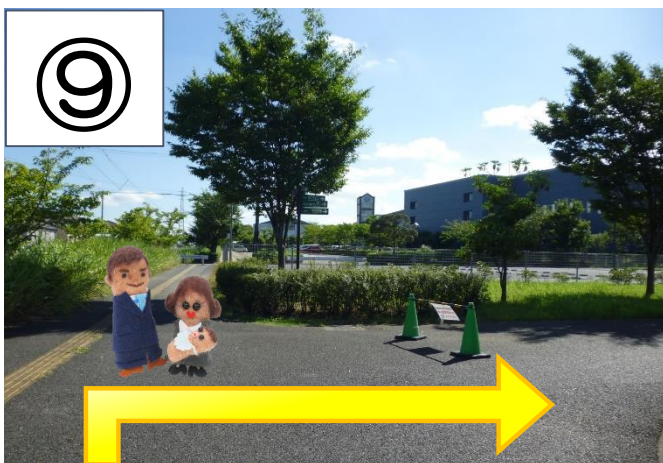

ハローワーク千葉南マザーズコーナーまでの おすすめベビーカールート♪ その1

① JR内房線五井駅改札を出て東口（左）に進む。

② 直進してエレベーターで1階に降りよう。

③ エレベーターを降りたら左に行き、デイリーヤマザキの方へ歩きます。

④ デイリーヤマザキ前を通過して、3つ目の信号まで直進しましょう。（目的地まで1.2km 約16分）

⑤ 3つ目の信号を直進し、ファミリーマートの方へ左に進みます。

⑥ 直進します。（目的地まであと700m 約8分）

セブンイレブン前も直進します。

上総更級公園前も直進しましょう♪
(目的地まであと500m 約6分)

ここまできたら、右に曲がります。
(目的地まであと280m 約3分)

道なりに進みます。

この建物の中、右側の入口から入りましょう。

入って正面にプラザ市原、右側にハローワーク
千葉南マザーズコーナーがあります♪