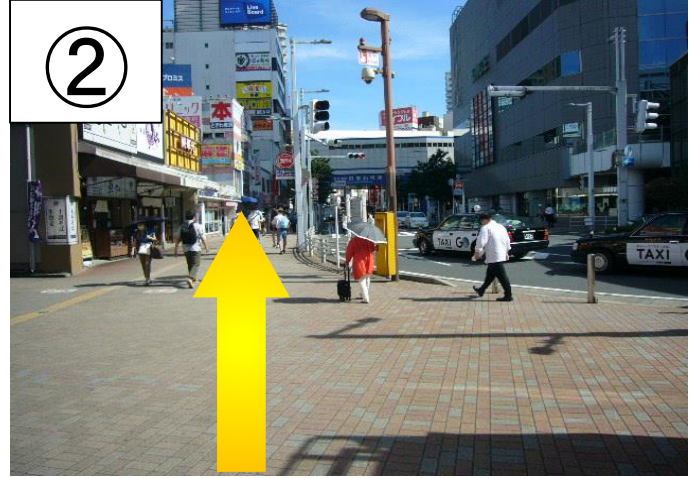

# ハローワーク船橋マザーズコーナーまでの おすすめベビーカールート♪

JR船橋駅中央改札を出て右手に進むと**南口**です。  
南口を出ましたら**左**に進んでください。

駅前の大通りがございますので、**直進**してください。

京成船橋駅の高架をくぐり、さらに**直進**してください。

しばらく進みますとスクランブルの交差点がございます。右斜め前が**スクエア21ビル**です。

玄関を入り、**直進**いたしますとエレベーターホールがございます。

**4階**で降りてください。ピンクののぼり旗が目印です。