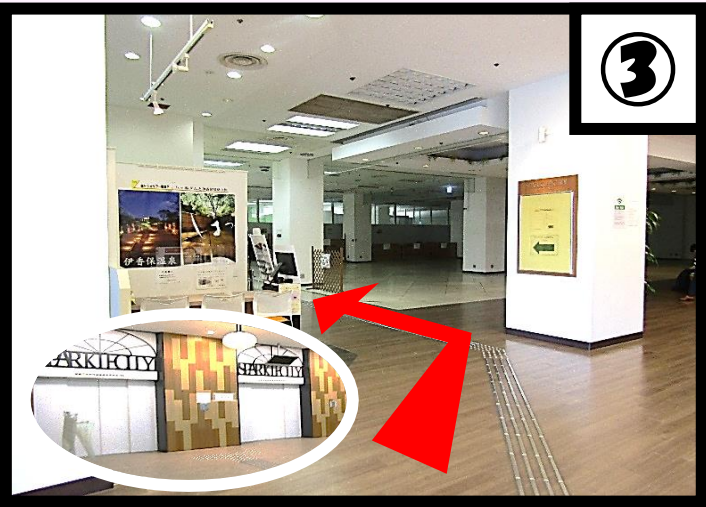

ハローワーク木更津 **マザーズコーナー** までの

おすすめベビーカールート

木更津駅改札を出て西口に進むと右手にエレベーターがあるよ。1階におりよう。

ロータリー中央の道をバスに注意して進んでね。「デイリーヤマザキ」さんの隣にある自動ドアから建物内に入れるよ。

建物内を左に進むとエレベーターがあるよ。5階まであがろう。

エレベーターを降りて右にまっすぐ進むとハローワークの入口があるよ！

8:30~17:15
 月曜日~金曜日
 (土・日・祝日・年末年始を除く)
 ☎ **0438(25)0881**