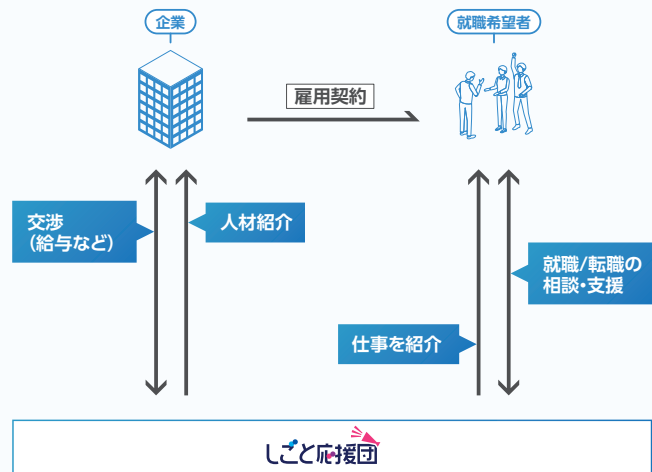

就職・転職活動をサポート

- あなたの「こうしたい」をじっくりお伺いします。
- あなたの「心配事」や「不安」を一緒に解決します。
- 幅広い選択肢の中からあなたの希望にマッチした求人企業を紹介します。(無料)
- 豊富な経験と知識をもった専任のキャリアアドバイザーがあなたの就職・転職をサポートします。
- あなたの希望条件等代理人として契約企業と交渉します。