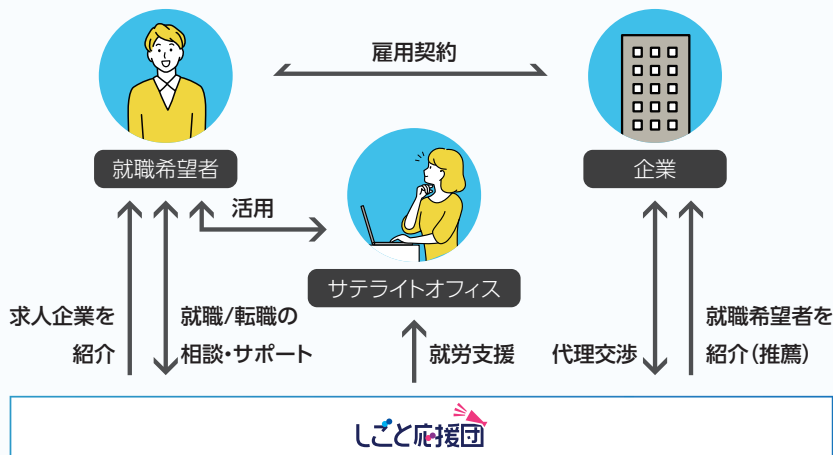

理想の“はたらく” 叶えてみませんか？

障がい者(BIP*)のための就職・転職支援サービス

すべて
無料

*BIP(「Business Individual Partner」[Bluestar Individual Partner])・・・
私たちと関わるすべての人は大切なパートナーであるとの“**当社の想い**”が込められている、当社オリジナルの造語

職場の人間関係や
サポート体制に不安

どのように就職活動したら
いいのかわからない

満員電車、通勤に
長い時間かけるのは不安

すべて解決します！

就職・転職活動をサポート

豊富な経験と知識を持った専任の
キャリアアドバイザーが
全面的にサポートします。

サテライトオフィスの活用

あなたの自宅に近い
サテライトオフィスを勤務地にする
ことで
仕事と健康をサポートします。

サービスイメージ

就職・転職の流れ

STEP 1

登録

STEP 2

面談

全職種

STEP 3

求人紹介・面接対策

STEP 4