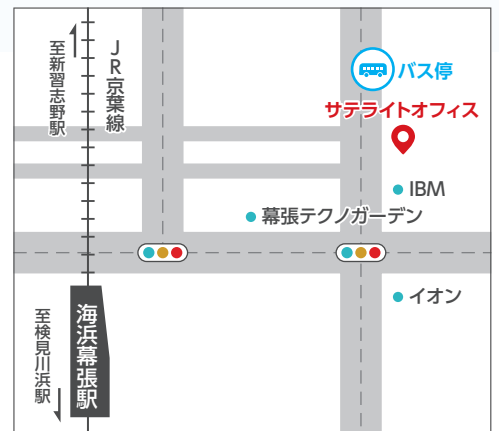

- ▶ しごと応援団の専任スタッフが「仕事」と「健康」の両面をサポートします。
- ▶ あなたの自宅や病院にも近いから、仕事とプライベートの両立がしやすくなります。
- ▶ 同じ不安や悩みを共有できる仲間が同じサテライトオフィスで働いています。

サテライトオフィス海浜幕張

〒261-0023

千葉県千葉市美浜区中瀬1丁目7番1号

住友ケミカルエンジニアリングセンタービル18階

アクセス

JR京葉線 : 海浜幕張駅より徒歩10分

JR総武線/京成線 : 幕張駅よりバス8分

最寄バス停*より徒歩3分

JR総武線 : 幕張本郷駅よりバス12分

最寄バス停*より徒歩3分

*最寄バス停...  キヤノンマーケティングジャパン

〒261-0023

千葉県千葉市美浜区中瀬1丁目7番1号住友CECビル18階

TEL : 043-239-6261