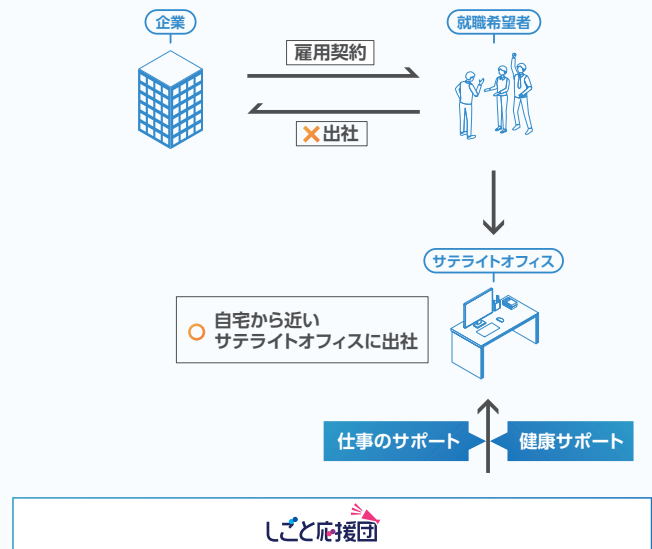

- ▶ しごと応援団の専任スタッフが「仕事」と「健康」の両面をサポートします。
- ▶ あなたの自宅や病院にも近いから、仕事とプライベートの両立がしやすくなります。
- ▶ 同じ不安や悩みを共有できる仲間が同じサテライトオフィスで働いています。

サテライトオフィス海浜幕張

〒261-0023

千葉県千葉市美浜区中瀬1丁目7番1号

住友ケミカルエンジニアリングセンタービル18階

アクセス

JR京葉線 : 海浜幕張駅より徒歩10分