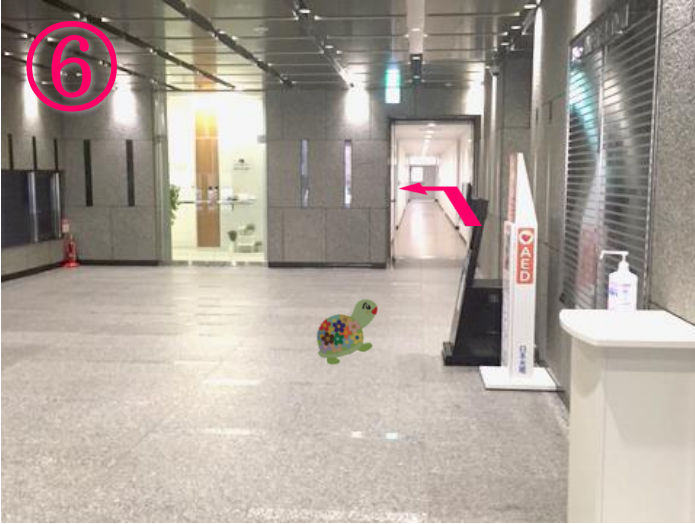

『マザーズハローワークちば』までの、 おすすめベビーカールートのご案内よ♪

①

JR千葉駅の中央改札からスタートよ！
改札を出て正面エスカレーターの左奥に
エレベーターがあるわよ♪

②

エレベーターで1階へ降りて出口を出たら
右にずーっとまっすぐ進んでね！

③

『そごうさん』と『1000 CITYさん』をさら
にまっすぐ進んでね。右手に『スターバックスさ
ん』が見えたらあともうちょっとよ！

④

国道14号側に出て左へ進んでね。
一つ目の信号（新町交差点）を
『デイリーヤマザキさん』の方に渡ってね！

⑤

右手のスロープを利用してビルに入ってね！

⑥

奥へ進んで左側二つ目のドアからベビーカーで
入ってね。待ってるわ♪