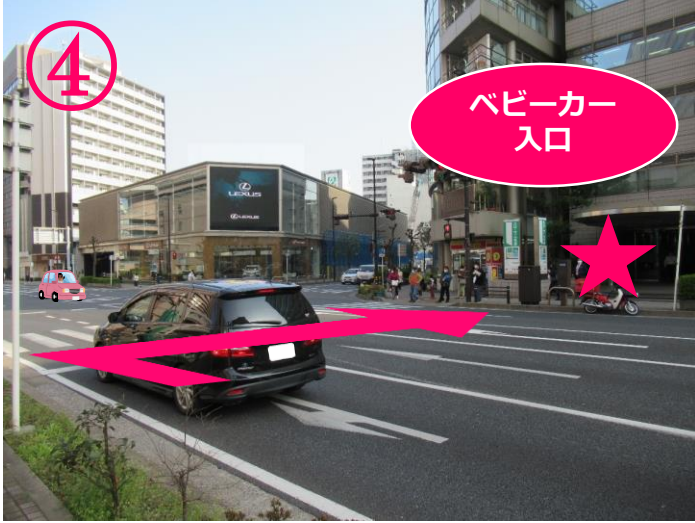

『マザーズハローワークちば』までの、 おすすめベビーカールートのご案内よ♪

①

JR千葉駅の中央改札からスタートよ！
改札を出て正面エスカレーターの左奥に
エレベーターがあるわよ♪

②

エレベーターで1階へ降りて出口を出たら
右にずーっとまっすぐ進んでね！

③

『そごうさん』と『1000 CITYさん』をさら
にまっすぐ進んでね。右手に『スターバックスさ
ん』が見えたらあともうちょっとよ！

④

国道14号側に出て左へ進んでね。
一つ目の信号（新町交差点）を
『デイリーヤマザキさん』の方に渡ってね！

⑤

右手のスロープを利用してビルに入ってね！

⑥

奥へ進んで左側二つ目のドアからベビーカーで
入ってね。待ってるわ♪