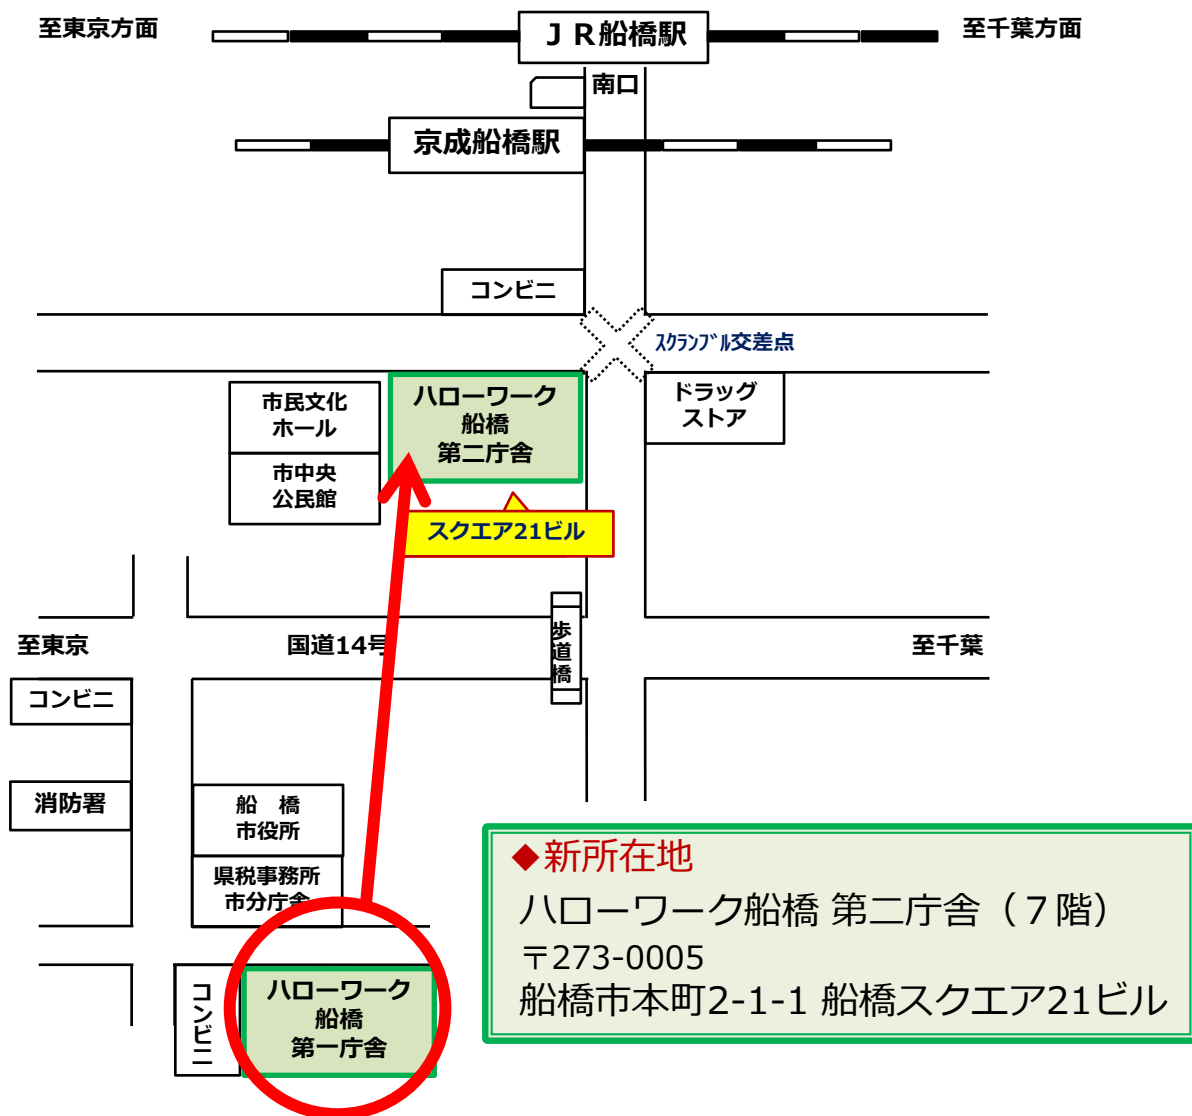

ハローワーク船橋 専門援助部門 が 令和2年1月27日に移転しました

交通アクセス

J R・東武線船橋駅から徒歩約5分
京成船橋駅から徒歩約4分

お問い合わせ

ハローワーク船橋 専門援助部門
047-420-8609 (45#)