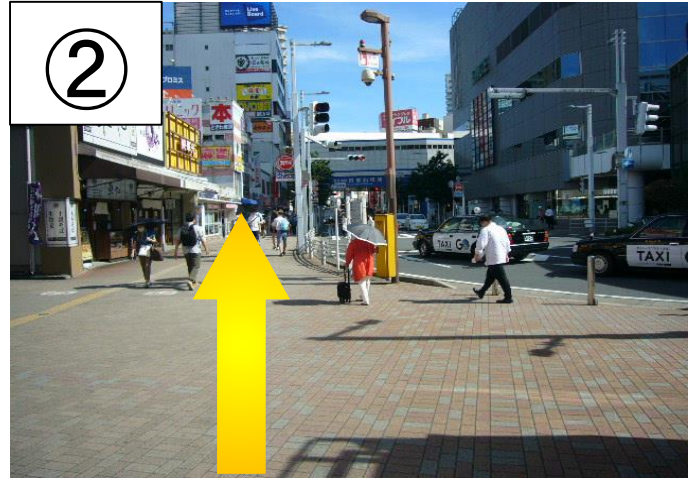

ハローワーク船橋マザーズコーナーまでの おすすめベビーカールート♪

JR船橋駅中央改札を出て右手に進むと南口です。
南口を出ましたら左に進んでください。

駅前の大通りがございますので、直進してください。

京成船橋駅の高架をくぐり、さらに直進してください。

しばらく進みますとスクランブルの交差点がございます。右斜め前がスクエア21ビルです。

玄関を入り、直進いたしますとエレベーターホールがございます。

4階で降りてください。ピンクののぼり旗が目印です。