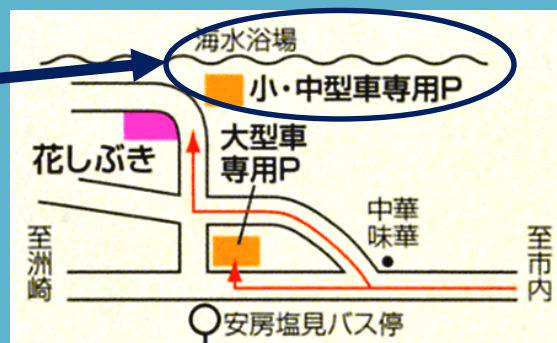

令和8年4月17日現在

当日まで流れ

**01**  
参加の予約

---

ハローワーク館山の窓口、またはお電話で事前予約をお願いします。

**02**  
見学

---

当日、現地集合！ハローワークの職員と一緒に事業所を見学します。

**03**  
希望の方のみ相談

---

見学後、個別での相談、面接も可能です。

集合場所 花しぶき 館山市塩見233-4  
海側駐車場

受付時間 10:45～11:00

当日は… ①花しぶきを見学

②その後、SHINRAを見学

③見学後、希望の方は個別相談、面接