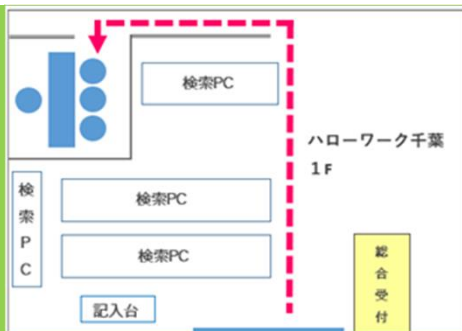

【お問合せ】

ハローワーク千葉
人材サービスコーナー
043-242-1181 (44#)