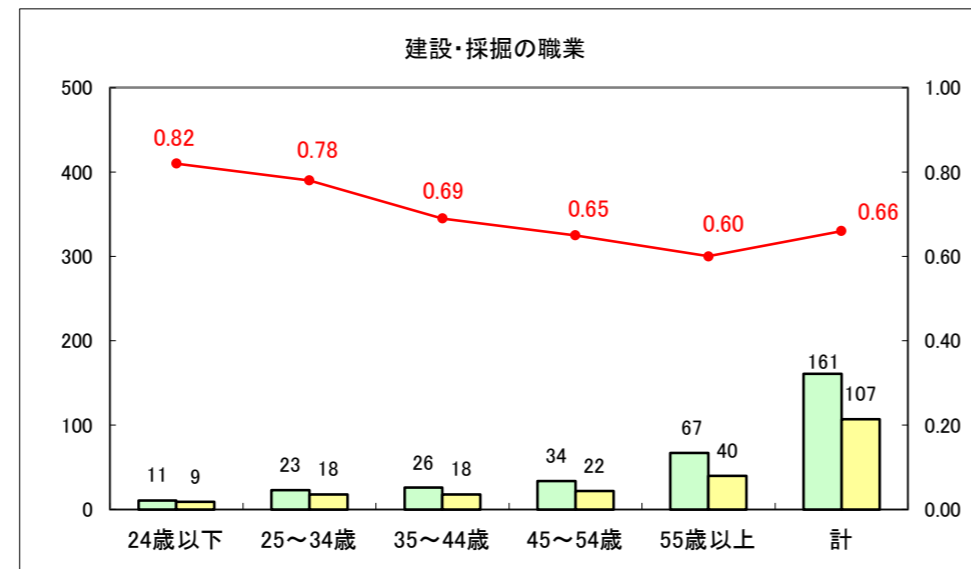

求人・求職バランスシート（常用＋常用パート）（ハローワーク五所川原）

平成25年11月