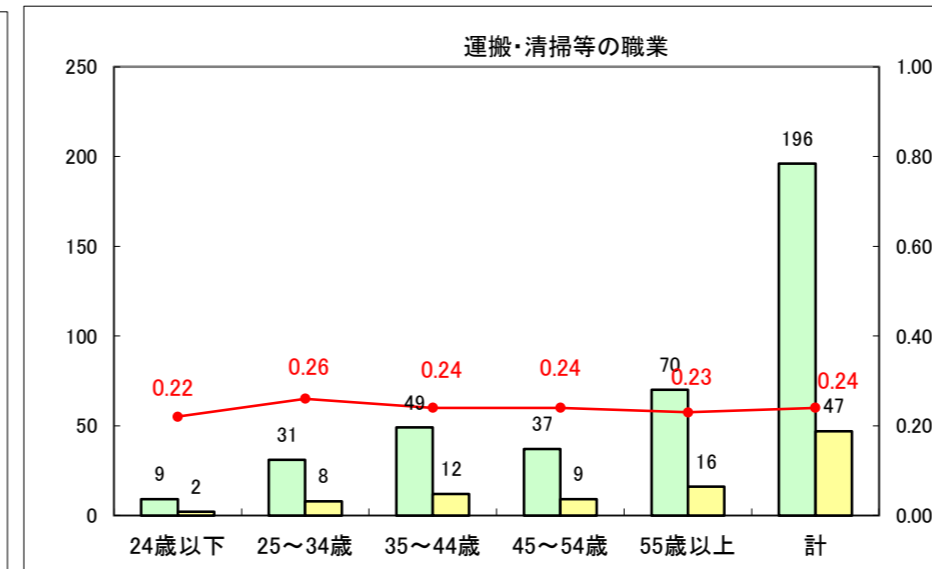

求人・求職バランスシート（常用+常用パート）〔ハローワーク青森〕

平成26年1月

求人・求職バランスシート（常用+常用パート）〔ハローワーク八戸〕

平成26年1月

求人・求職バランスシート（常用+常用パート）〔ハローワーク弘前〕

平成26年1月

求人・求職バランスシート（常用+常用パート） 【ハローワークむつつ】

平成26年1月