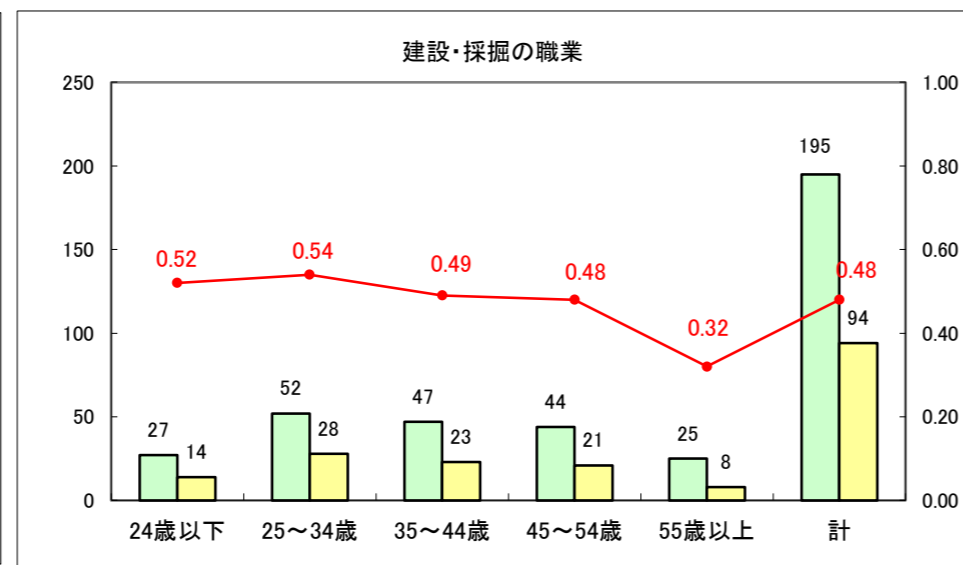

求人・求職バランスシート（常用+常用パート）〔ハローワーク黒石〕

平成26年1月