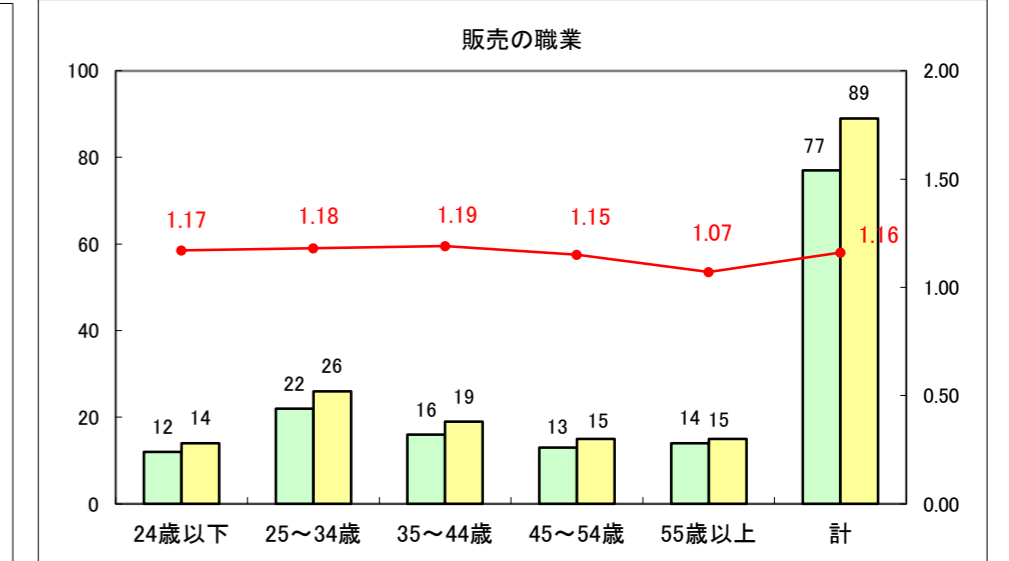

求人・求職バランスシート（常用+常用パート）〔ハローワーク野辺地〕

平成26年1月