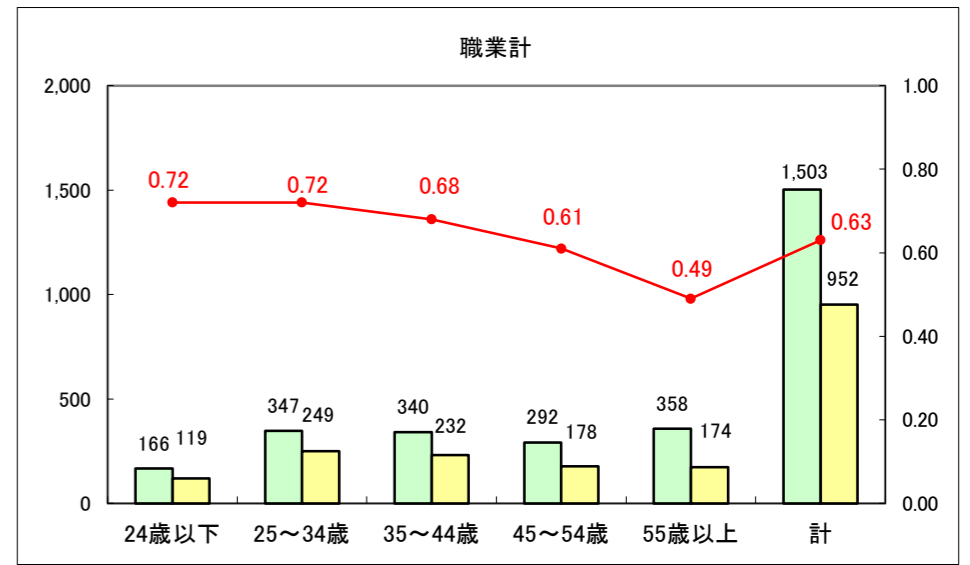

求人・求職バランスシート（常用+常用パート）〔ハローワーク野辺地〕

平成26年1月

求人・求職バランスシート（常用＋常用パート）（ハローワーク五所川原）

平成25年11月

求人・求職バランスシート（常用＋常用パート）〔ハローワーク三沢〕

平成26年1月

求人・求職バランスシート（常用＋常用パート）（ハローワーク＋和田）

平成26年1月