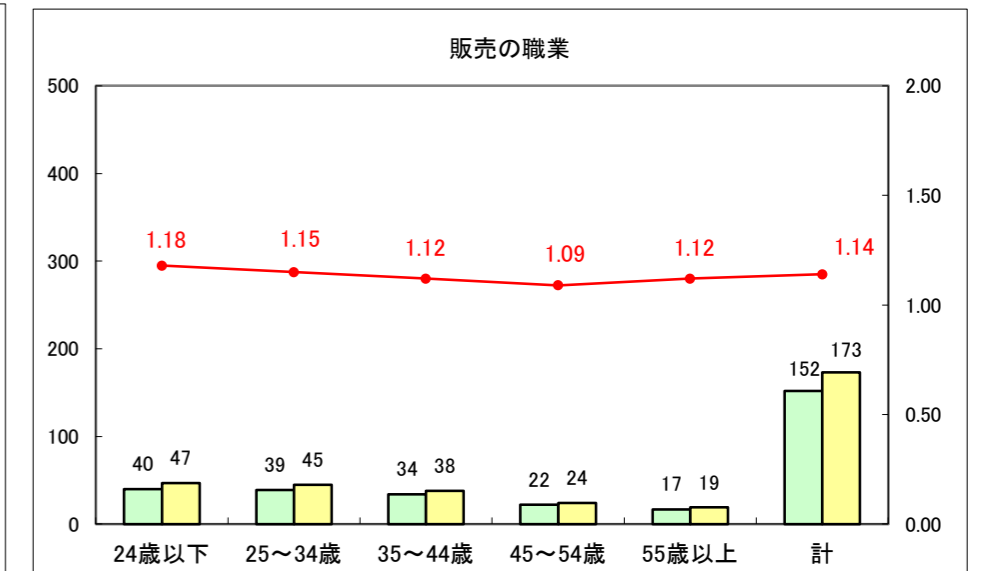

求人・求職バランスシート（常用+常用パート）〔ハローワーク青森〕

平成26年1月

求人・求職バランスシート（常用+常用パート）〔ハローワーク八戸〕

平成26年1月

求人・求職バランスシート（常用+常用パート）〔ハローワーク弘前〕

平成26年1月

求人・求職バランスシート（常用+常用パート） 【ハローワークむつつ】

平成26年1月