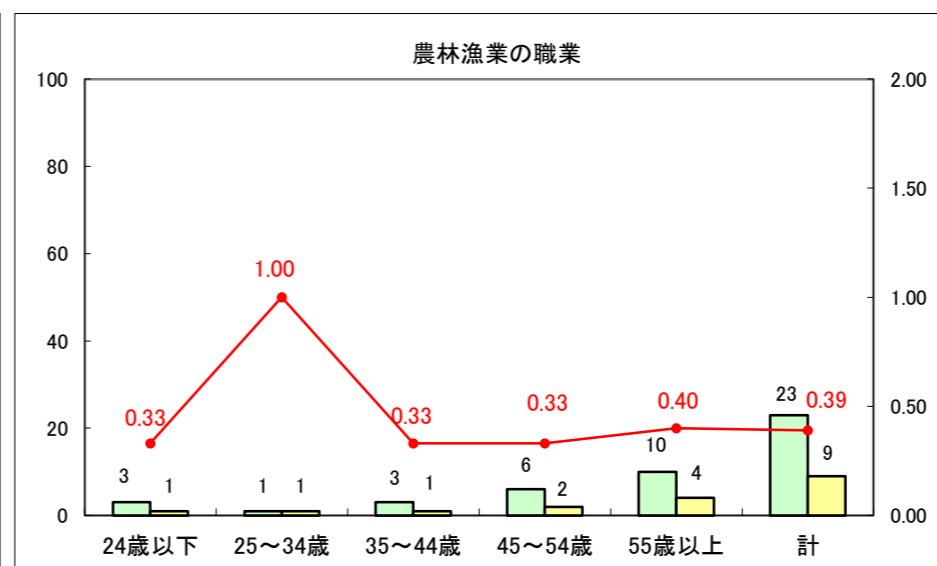

求人・求職バランスシート（常用＋常用パート）（ハローワーク五所川原）

平成25年11月