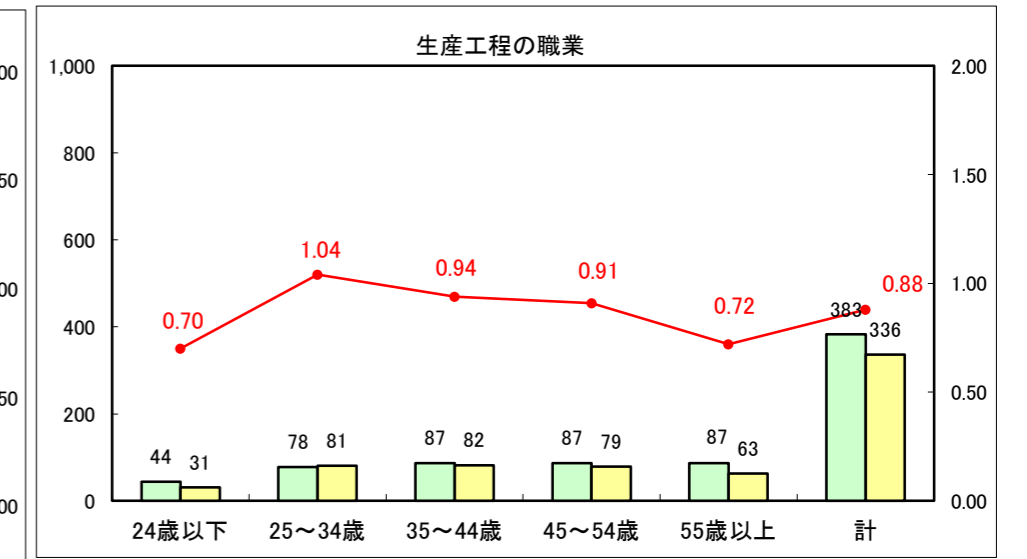

求人・求職バランスシート（常用+常用パート）〔ハローワーク青森〕

平成26年1月

求人・求職バランスシート（常用+常用パート）〔ハローワーク八戸〕

平成26年1月

求人・求職バランスシート（常用+常用パート）〔ハローワーク弘前〕

平成26年1月

求人・求職バランスシート（常用+常用パート） 【ハローワークむつつ】

平成26年1月