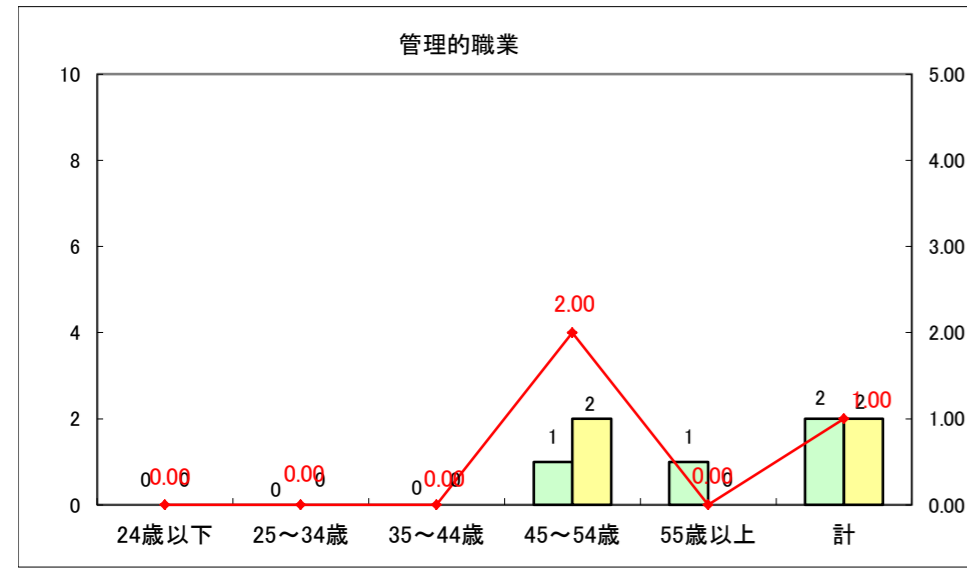

求人・求職バランスシート（常用+常用パート）〔ハローワーク黒石〕

平成26年1月