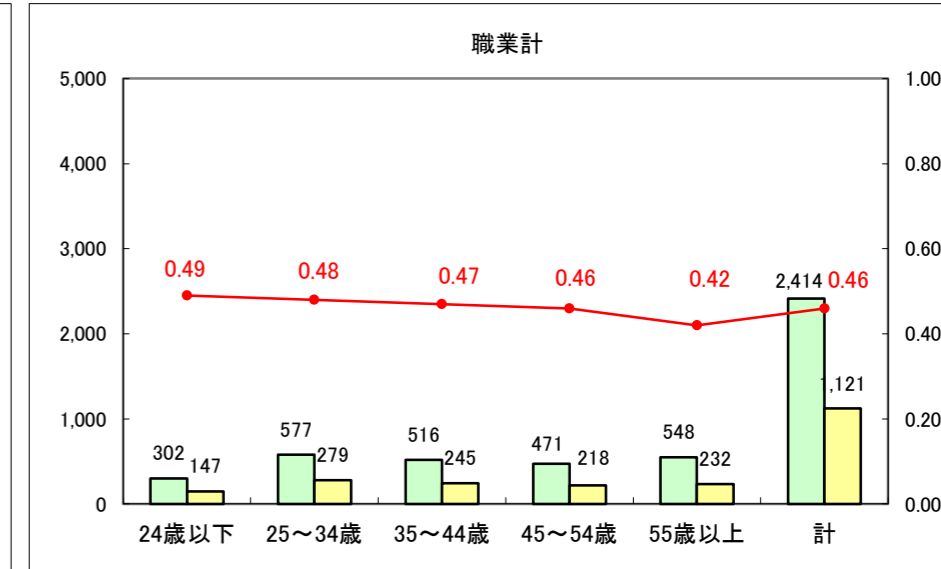

求人・求職バランスシート（常用＋常用パート）（ハローワーク五所川原）

平成25年11月