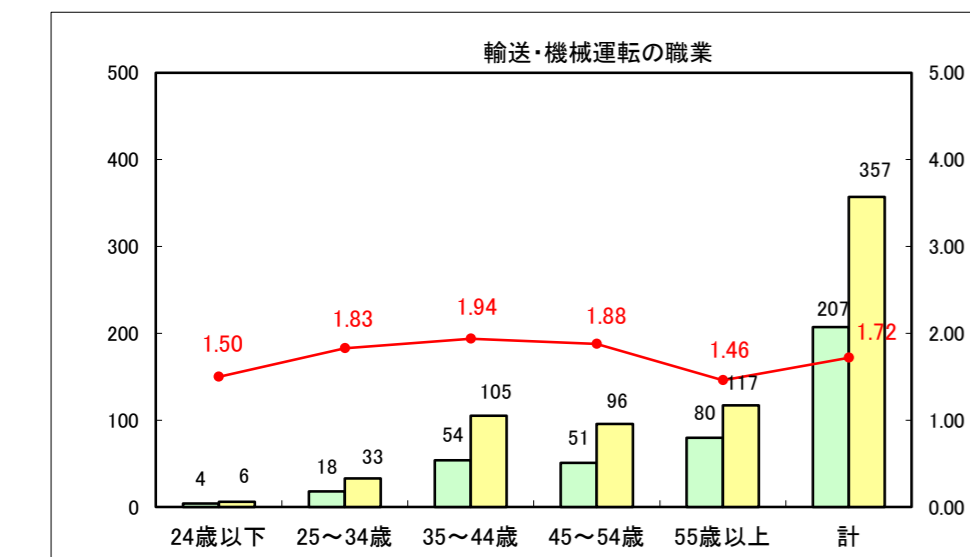

求人・求職バランスシート（常用+常用パート）〔ハローワーク青森〕

平成26年1月

求人・求職バランスシート（常用+常用パート）〔ハローワーク八戸〕

平成26年1月

求人・求職バランスシート（常用+常用パート）〔ハローワーク弘前〕

平成26年1月

求人・求職バランスシート（常用+常用パート） 【ハローワークむつつ】

平成26年1月