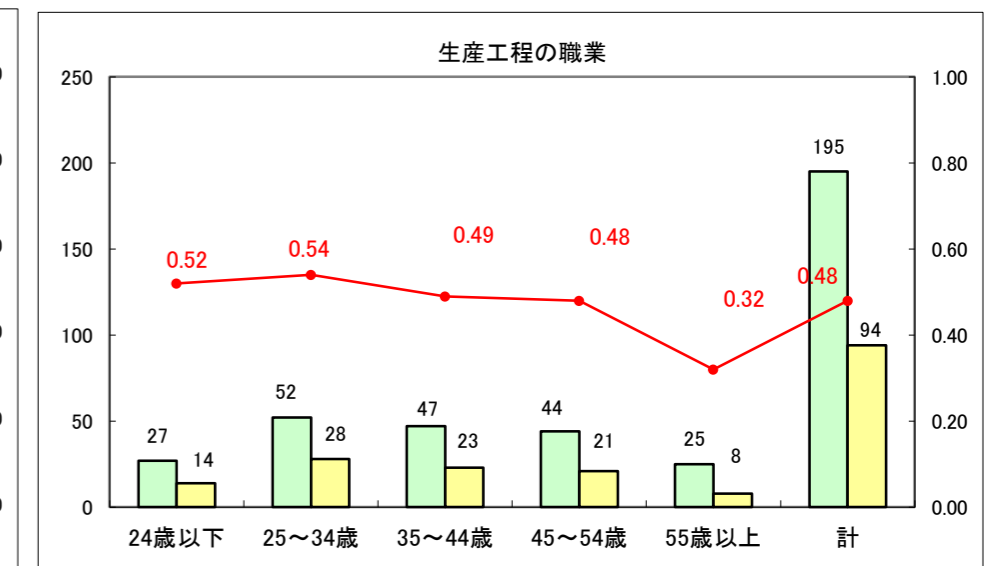

求人・求職バランスシート（常用+常用パート）〔ハローワーク黒石〕

平成26年1月