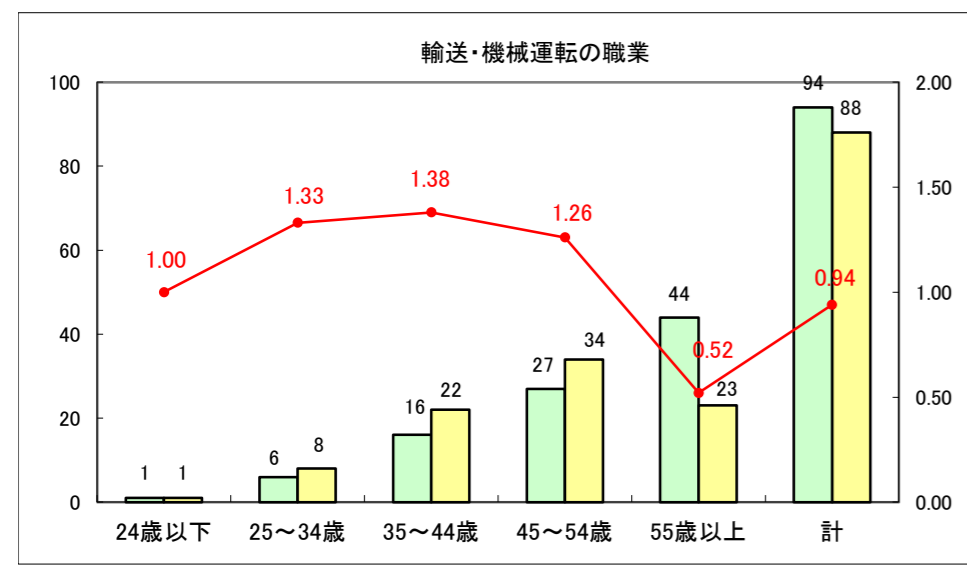

求人・求職バランスシート（常用+常用パート）〔ハローワーク黒石〕

平成26年1月