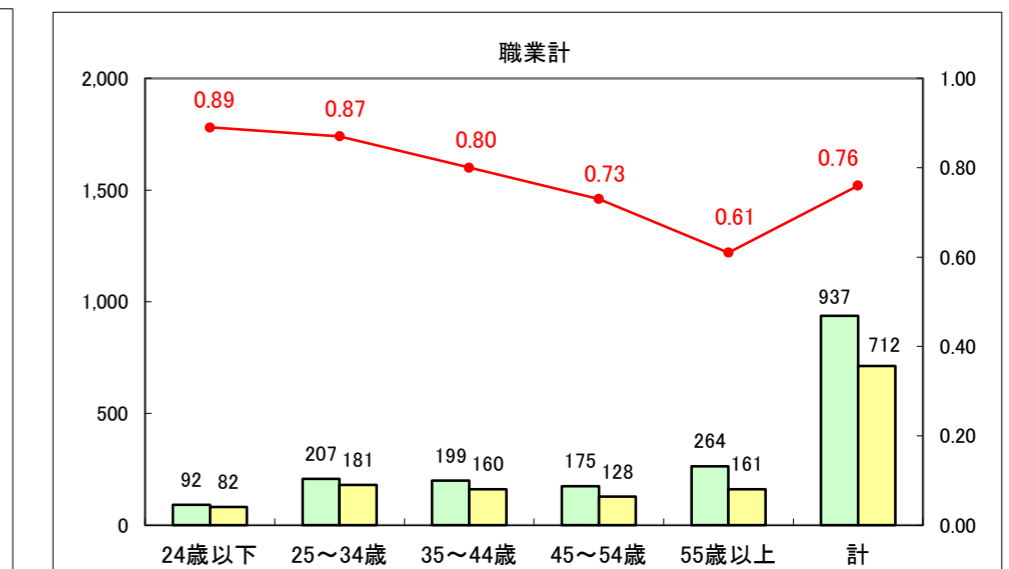

求人・求職バランスシート（常用+常用パート）〔ハローワーク野辺地〕

平成26年1月