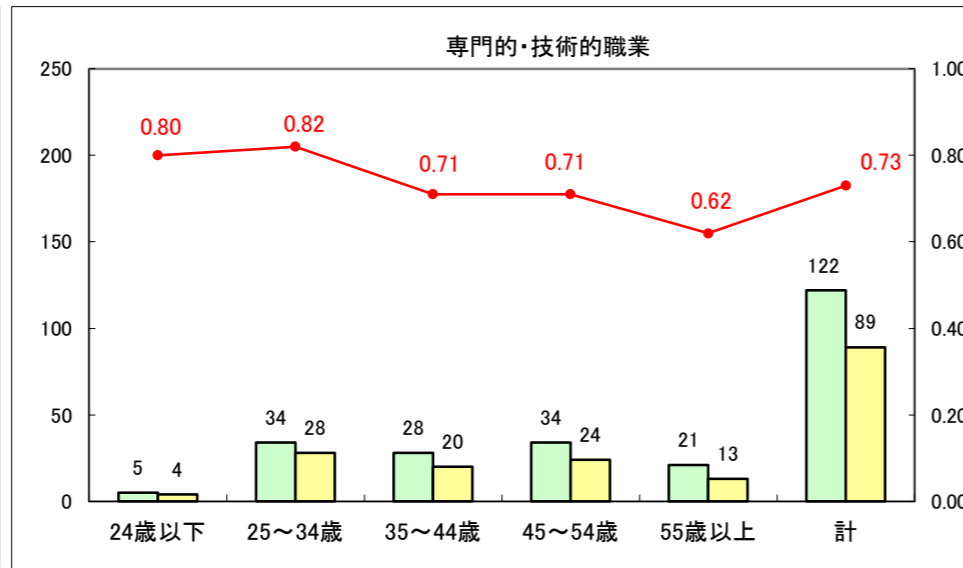

求人・求職バランスシート（常用+常用パート）〔ハローワーク黒石〕

平成26年1月