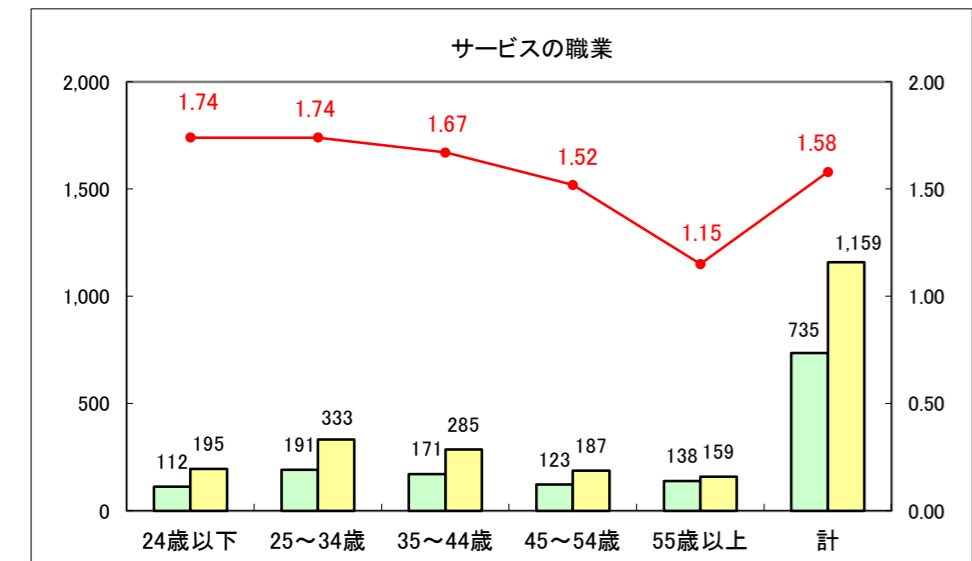

求人・求職バランスシート（常用+常用パート）〔ハローワーク青森〕

平成26年1月

求人・求職バランスシート（常用+常用パート）〔ハローワーク八戸〕

平成26年1月

求人・求職バランスシート（常用+常用パート）〔ハローワーク弘前〕

平成26年1月

求人・求職バランスシート（常用+常用パート） 【ハローワークむつつ】

平成26年1月