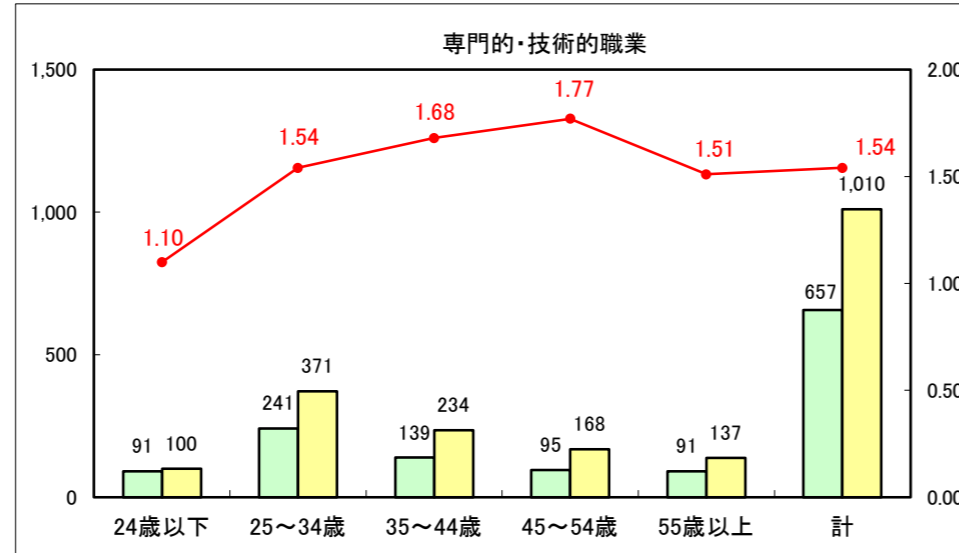

求人・求職バランスシート（常用+常用パート）〔ハローワーク青森〕

平成26年1月

求人・求職バランスシート（常用+常用パート）〔ハローワーク八戸〕

平成26年1月

求人・求職バランスシート（常用+常用パート）〔ハローワーク弘前〕

平成26年1月

求人・求職バランスシート（常用+常用パート） 【ハローワークむつつ】

平成26年1月