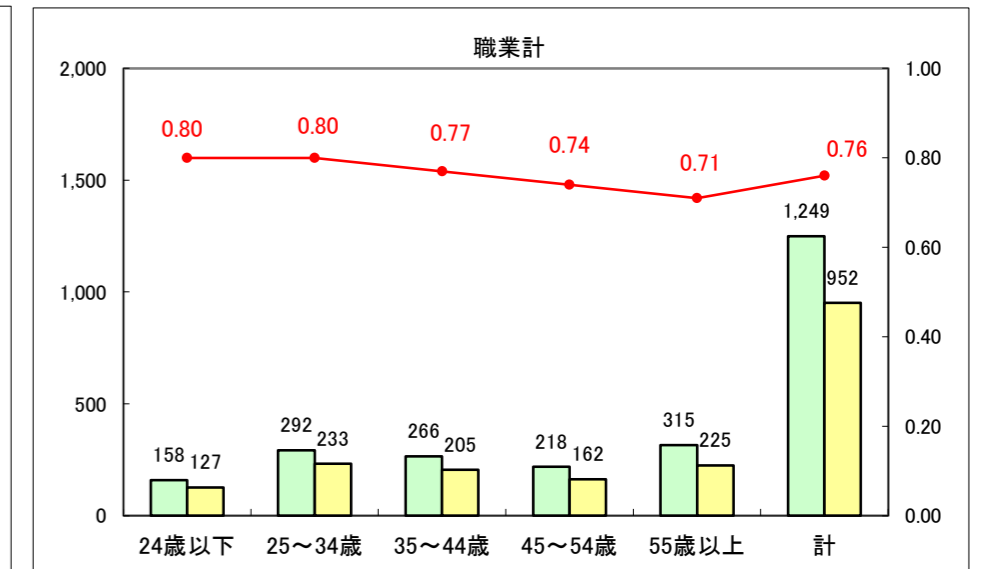

求人・求職バランスシート（常用+常用パート）〔ハローワーク青森〕

平成26年1月

求人・求職バランスシート（常用+常用パート）〔ハローワーク八戸〕

平成26年1月

求人・求職バランスシート（常用+常用パート）〔ハローワーク弘前〕

平成26年1月

求人・求職バランスシート（常用+常用パート） 【ハローワークむつつ】

平成26年1月