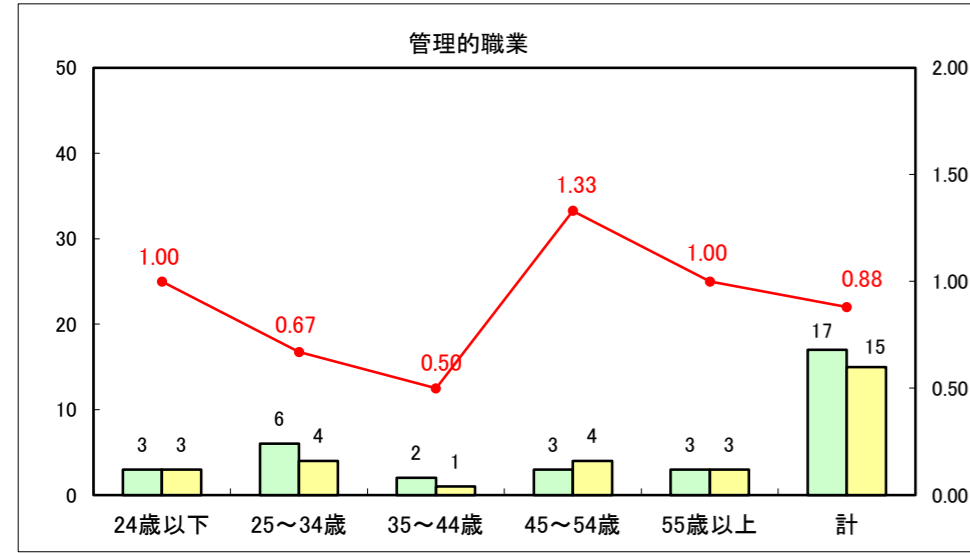

求人・求職バランスシート（常用+常用パート）〔ハローワーク青森〕

平成26年1月

求人・求職バランスシート（常用+常用パート）〔ハローワーク八戸〕

平成26年1月

求人・求職バランスシート（常用+常用パート）〔ハローワーク弘前〕

平成26年1月

求人・求職バランスシート（常用+常用パート） 【ハローワークむつつ】

平成26年1月