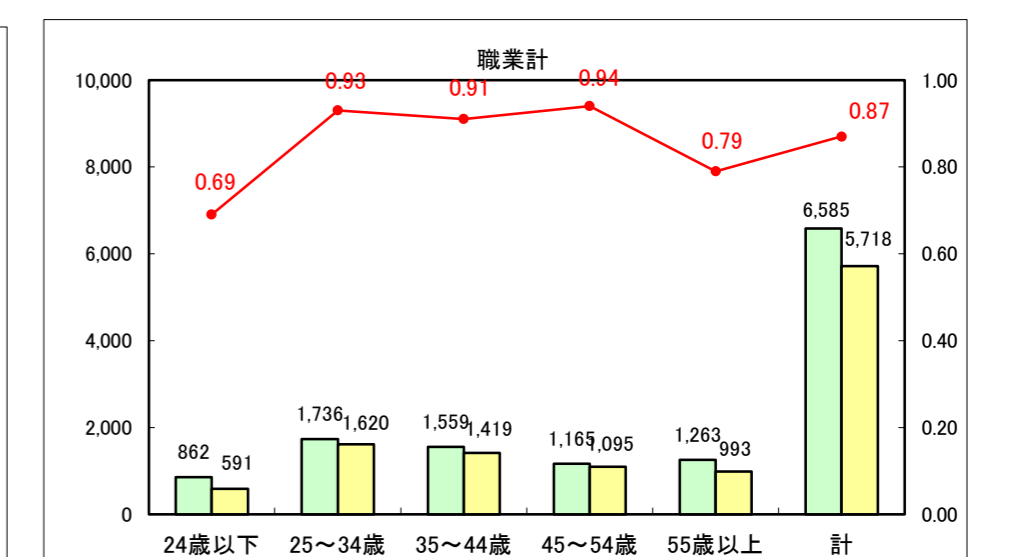

求人・求職バランスシート（常用+常用パート）〔ハローワーク青森〕

平成26年1月

求人・求職バランスシート（常用+常用パート）〔ハローワーク八戸〕

平成26年1月

求人・求職バランスシート（常用+常用パート）〔ハローワーク弘前〕

平成26年1月

求人・求職バランスシート（常用+常用パート） 【ハローワークむつつ】

平成26年1月