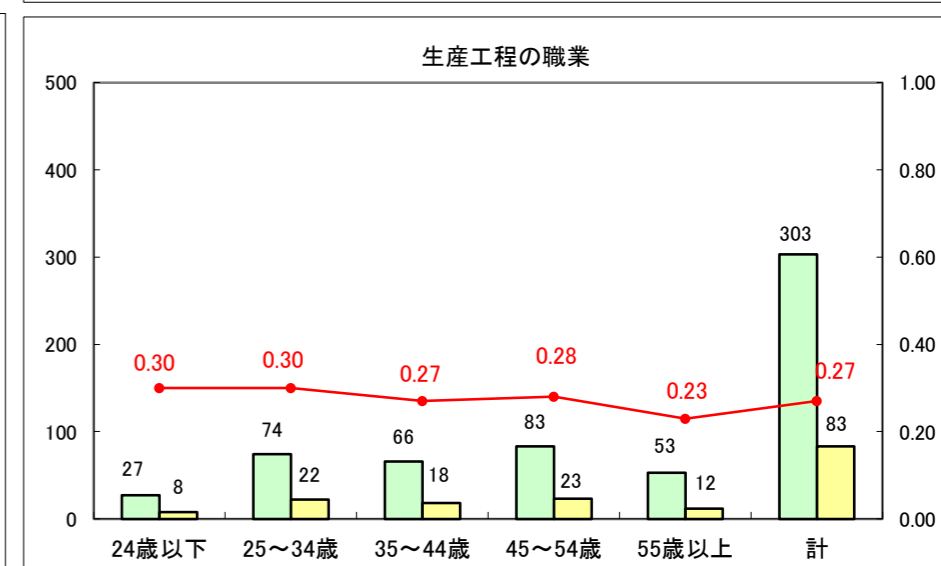

求人・求職バランスシート（常用＋常用パート）（ハローワーク五所川原）

平成25年11月