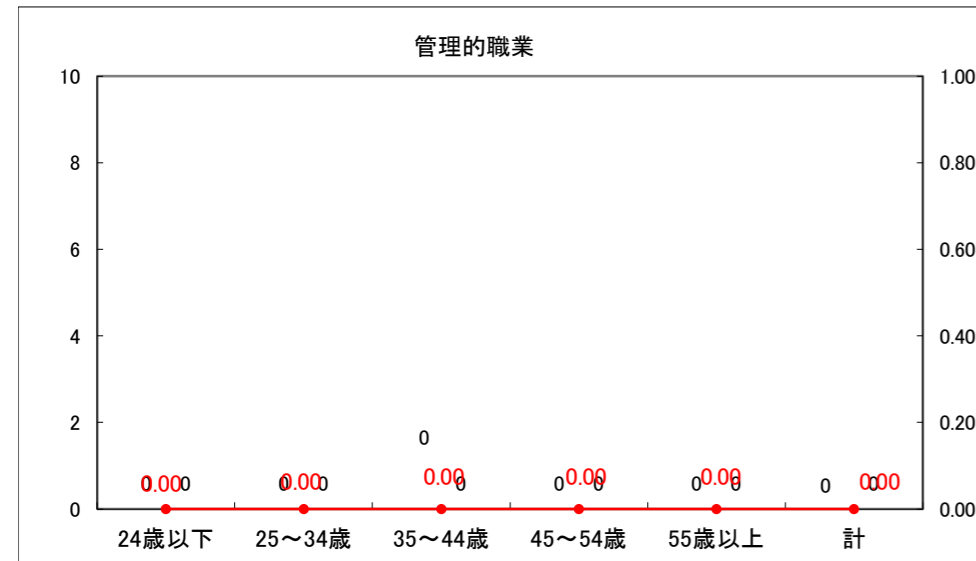

求人・求職バランスシート（常用+常用パート）〔ハローワーク野辺地〕

平成26年1月