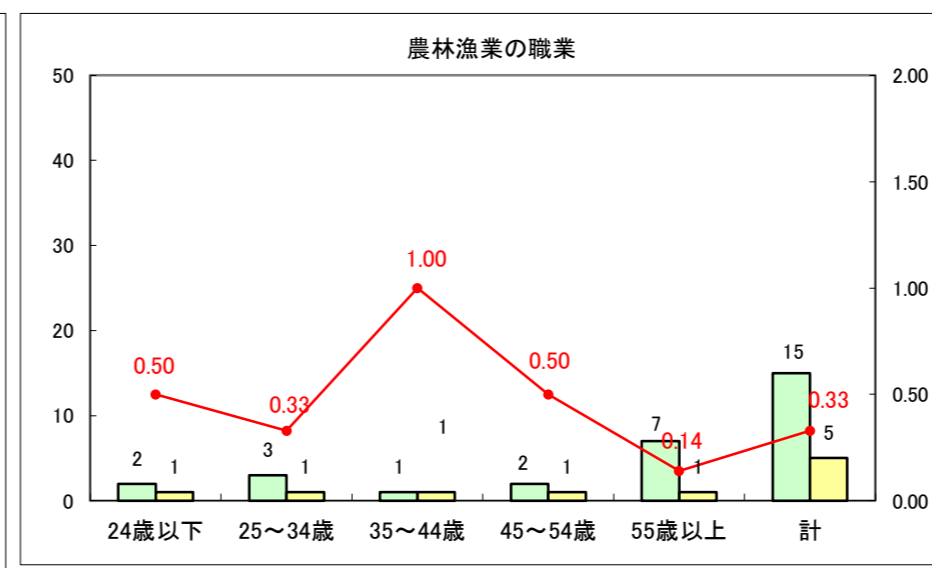

求人・求職バランスシート（常用+常用パート）〔ハローワーク青森〕

平成26年1月

求人・求職バランスシート（常用+常用パート）〔ハローワーク八戸〕

平成26年1月

求人・求職バランスシート（常用+常用パート）〔ハローワーク弘前〕

平成26年1月

求人・求職バランスシート（常用+常用パート） 【ハローワークむつつ】

平成26年1月