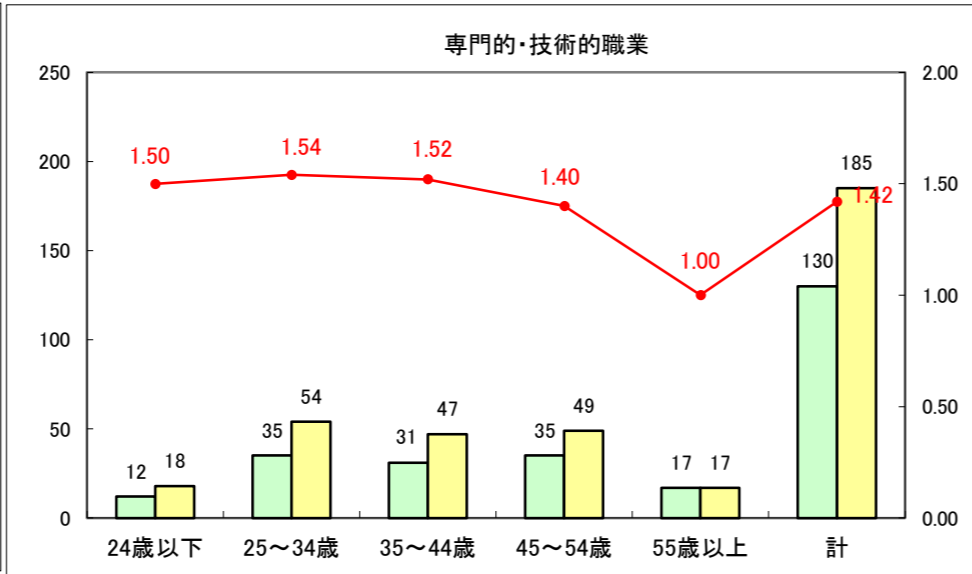

求人・求職バランスシート（常用+常用パート）〔ハローワーク野辺地〕

平成26年1月

求人・求職バランスシート（常用＋常用パート）（ハローワーク五所川原）

平成25年11月

求人・求職バランスシート（常用＋常用パート）〔ハローワーク三沢〕

平成26年1月

求人・求職バランスシート（常用＋常用パート）（ハローワーク＋和田）

平成26年1月