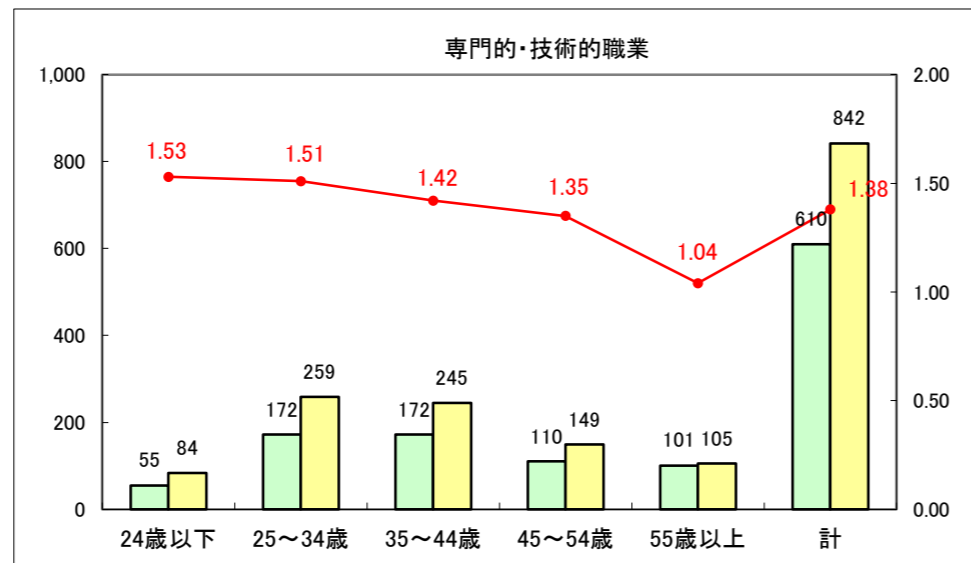

求人・求職バランスシート（常用+常用パート）〔ハローワーク青森〕

平成26年1月

求人・求職バランスシート（常用+常用パート）〔ハローワーク八戸〕

平成26年1月

求人・求職バランスシート（常用+常用パート）〔ハローワーク弘前〕

平成26年1月

求人・求職バランスシート（常用+常用パート） 【ハローワークむつつ】

平成26年1月