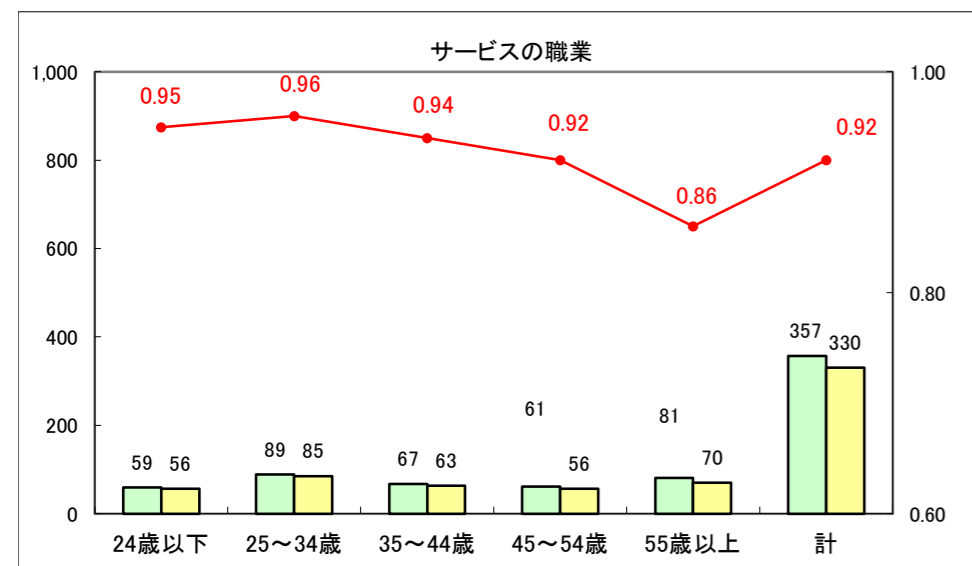

求人・求職バランスシート（常用＋常用パート）（ハローワーク五所川原）

平成25年11月