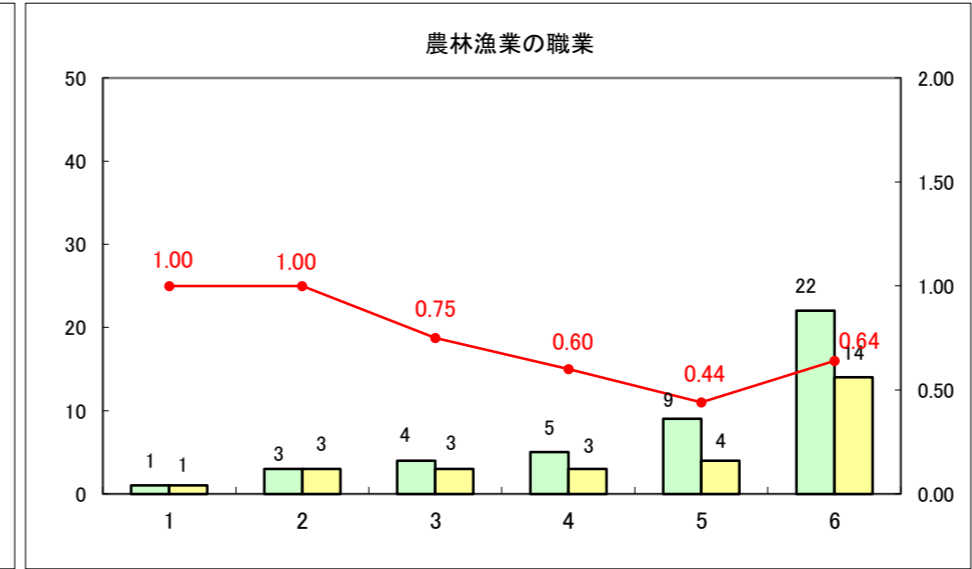

求人・求職バランスシート（常用+常用パート）〔ハローワーク野辺地〕

平成26年1月

求人・求職バランスシート（常用＋常用パート）（ハローワーク五所川原）

平成25年11月

求人・求職バランスシート（常用＋常用パート）〔ハローワーク三沢〕

平成26年1月

求人・求職バランスシート（常用＋常用パート）（ハローワーク＋和田）

平成26年1月