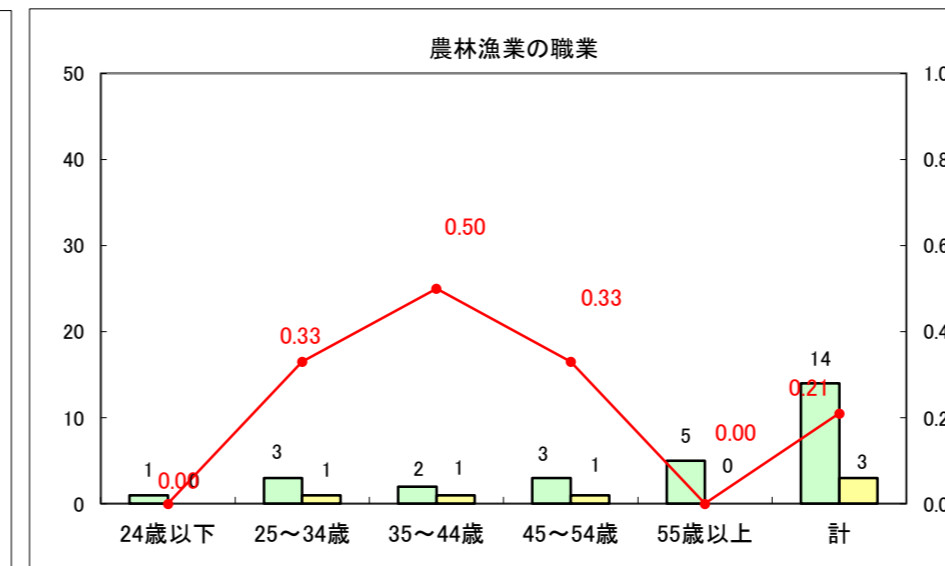

求人・求職バランスシート（常用+常用パート）〔ハローワーク黒石〕

平成26年1月