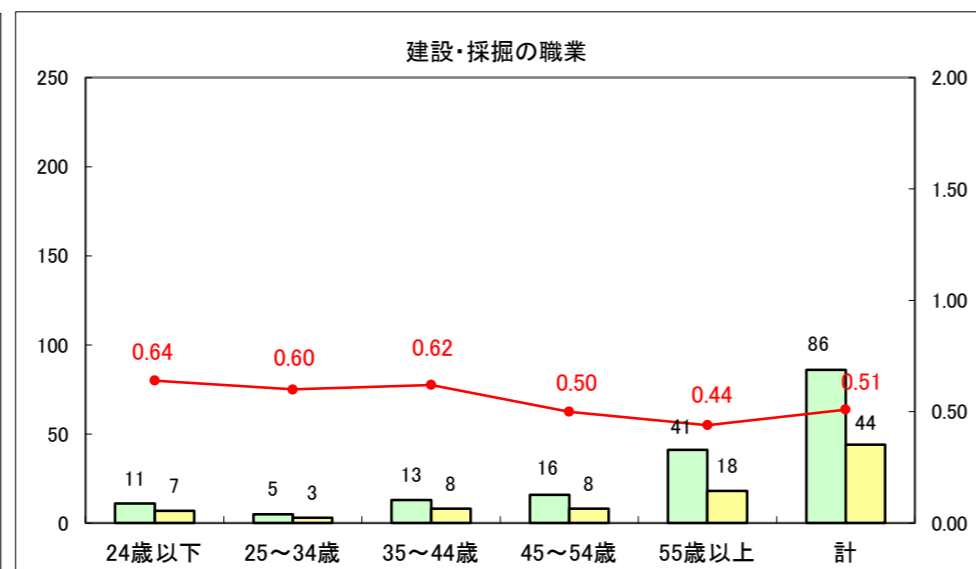

求人・求職バランスシート（常用+常用パート）〔ハローワーク青森〕

平成26年1月

求人・求職バランスシート（常用+常用パート）〔ハローワーク八戸〕

平成26年1月

求人・求職バランスシート（常用+常用パート）〔ハローワーク弘前〕

平成26年1月

求人・求職バランスシート（常用+常用パート） 【ハローワークむつつ】

平成26年1月