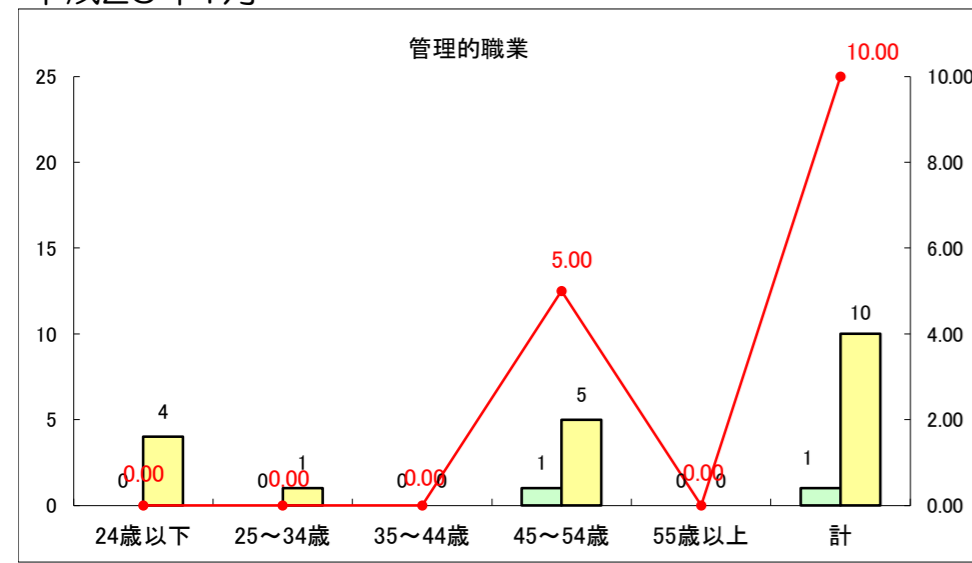

求人・求職バランスシート（常用+常用パート）〔ハローワーク青森〕

平成26年1月

求人・求職バランスシート（常用+常用パート）〔ハローワーク八戸〕

平成26年1月

求人・求職バランスシート（常用+常用パート）〔ハローワーク弘前〕

平成26年1月

求人・求職バランスシート（常用+常用パート） 【ハローワークむつつ】

平成26年1月