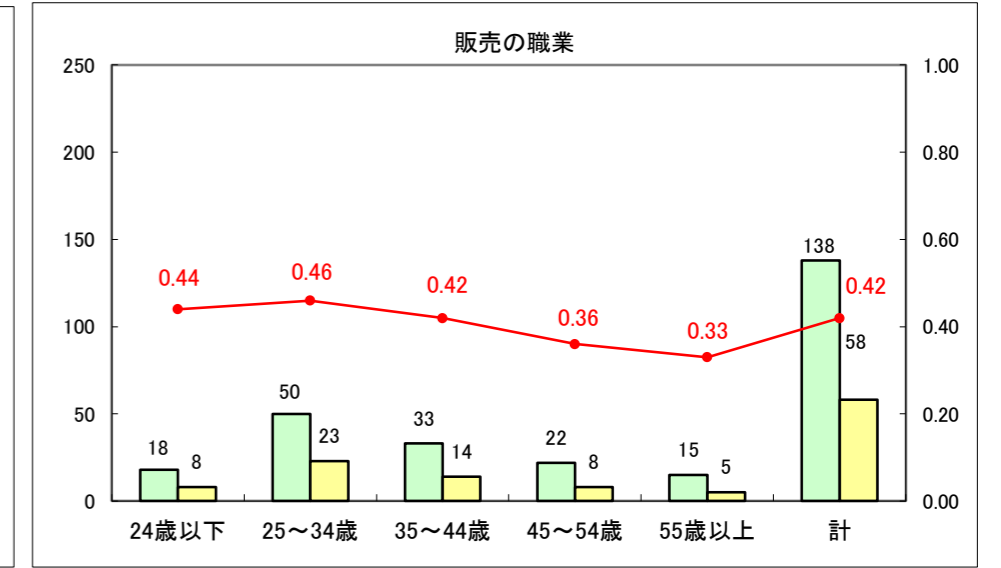

求人・求職バランスシート（常用+常用パート）〔ハローワーク黒石〕

平成26年1月