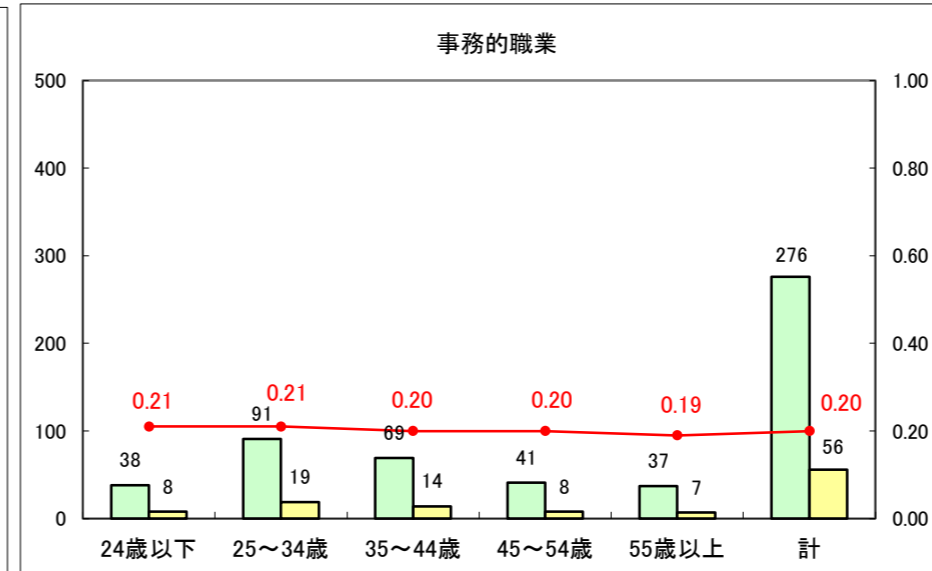

求人・求職バランスシート（常用+常用パート）〔ハローワーク青森〕

平成26年1月

求人・求職バランスシート（常用+常用パート）〔ハローワーク八戸〕

平成26年1月

求人・求職バランスシート（常用+常用パート）〔ハローワーク弘前〕

平成26年1月

求人・求職バランスシート（常用+常用パート） 【ハローワークむつつ】

平成26年1月