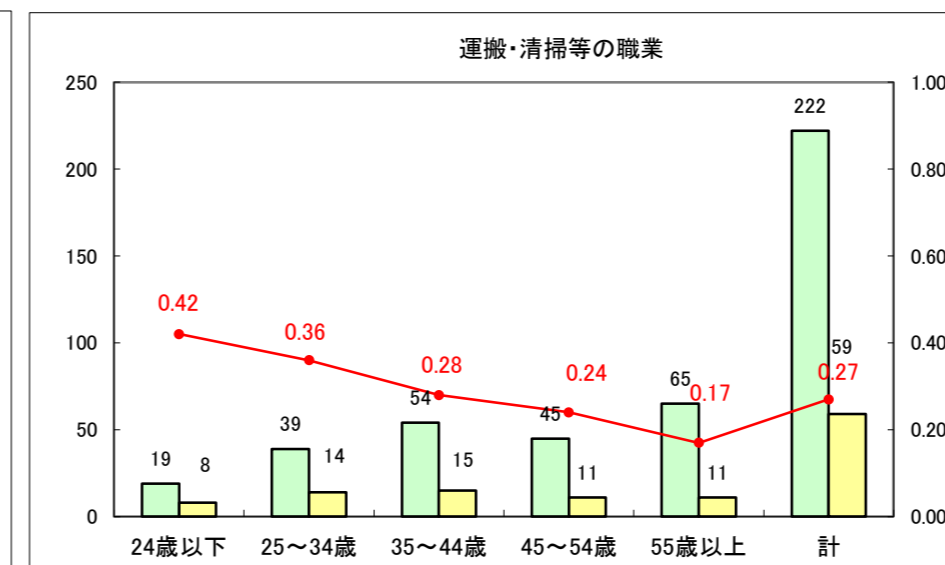

求人・求職バランスシート（常用+常用パート）〔ハローワーク黒石〕

平成26年1月