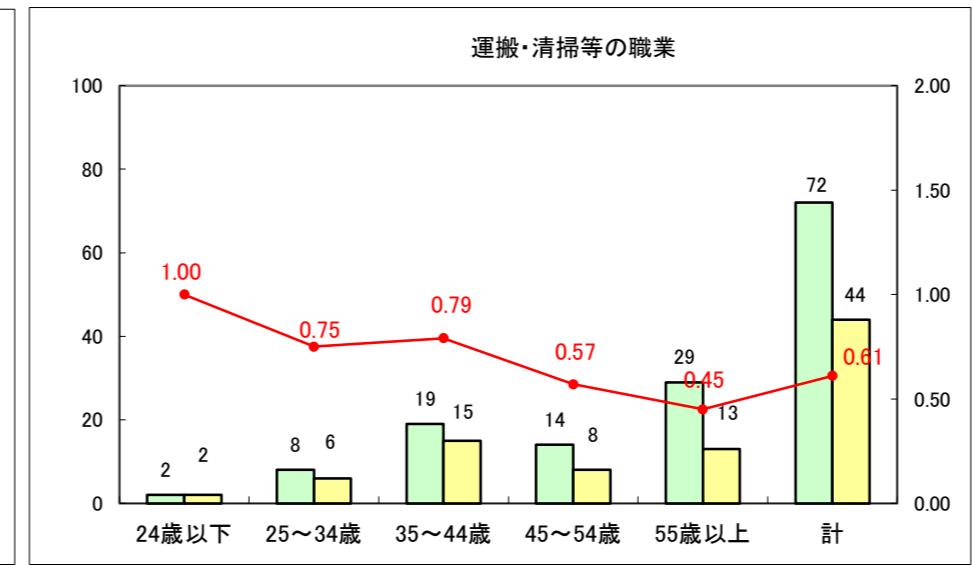

求人・求職バランスシート（常用+常用パート）〔ハローワーク野辺地〕

平成26年1月

求人・求職バランスシート（常用＋常用パート）（ハローワーク五所川原）

平成25年11月

求人・求職バランスシート（常用＋常用パート）〔ハローワーク三沢〕

平成26年1月

求人・求職バランスシート（常用＋常用パート）（ハローワーク＋和田）

平成26年1月