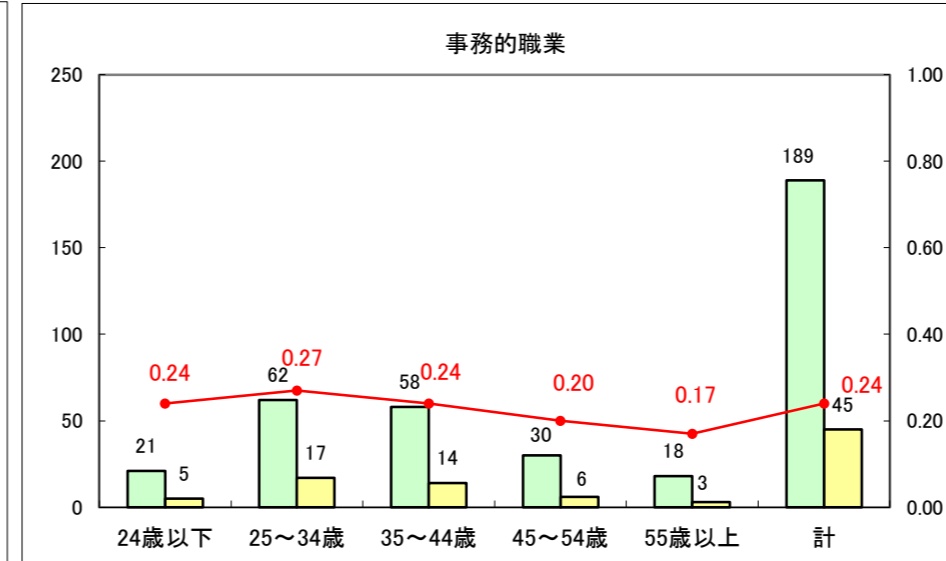

求人・求職バランスシート（常用+常用パート）〔ハローワーク野辺地〕

平成26年1月