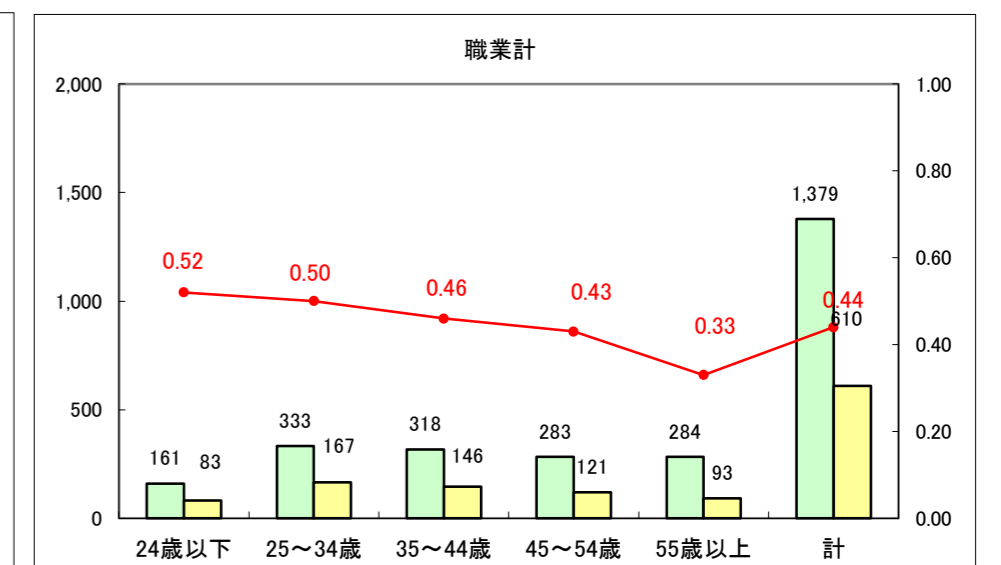

求人・求職バランスシート（常用+常用パート）〔ハローワーク黒石〕

平成26年1月