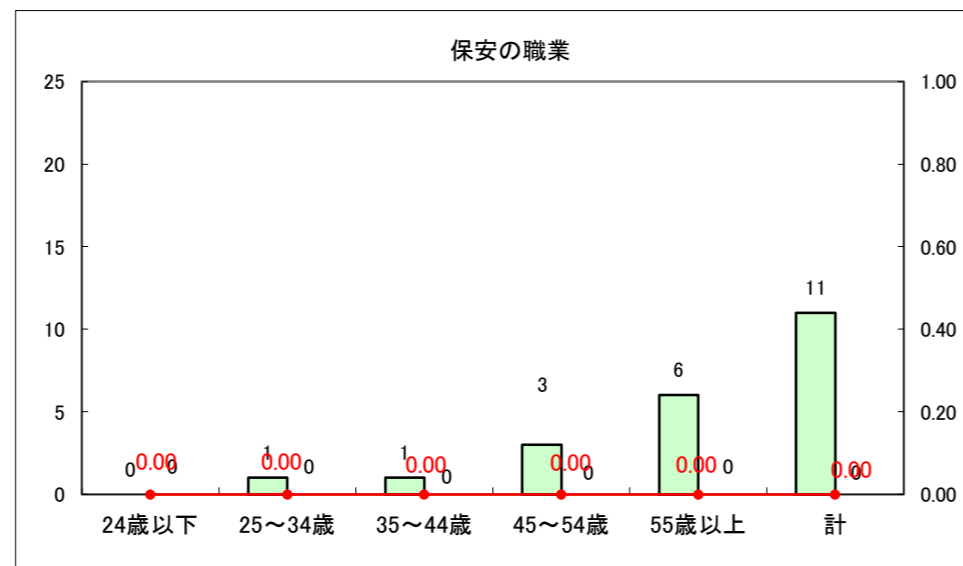

求人・求職バランスシート（常用+常用パート）〔ハローワーク黒石〕

平成26年1月