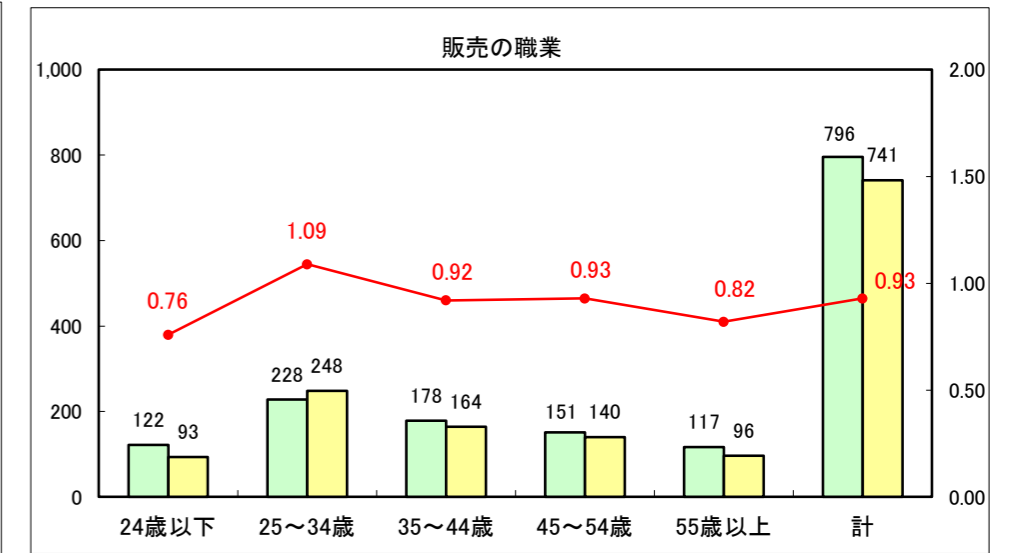

求人・求職バランスシート（常用+常用パート）〔ハローワーク青森〕

平成26年1月

求人・求職バランスシート（常用+常用パート）〔ハローワーク八戸〕

平成26年1月

求人・求職バランスシート（常用+常用パート）〔ハローワーク弘前〕

平成26年1月

求人・求職バランスシート（常用+常用パート） 【ハローワークむつつ】

平成26年1月