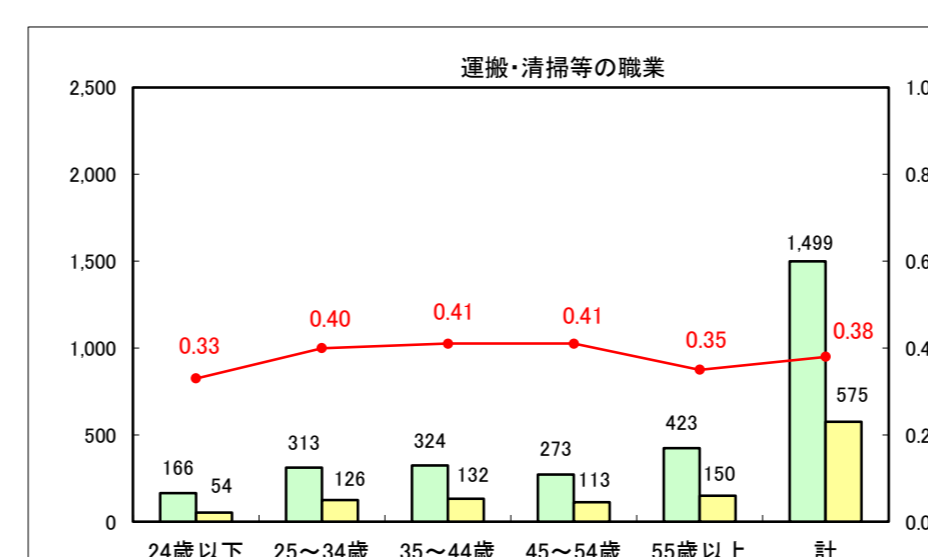

求人・求職バランスシート（常用+常用パート）〔ハローワーク青森〕

平成26年1月

求人・求職バランスシート（常用+常用パート）〔ハローワーク八戸〕

平成26年1月

求人・求職バランスシート（常用+常用パート）〔ハローワーク弘前〕

平成26年1月

求人・求職バランスシート（常用+常用パート） 【ハローワークむつつ】

平成26年1月