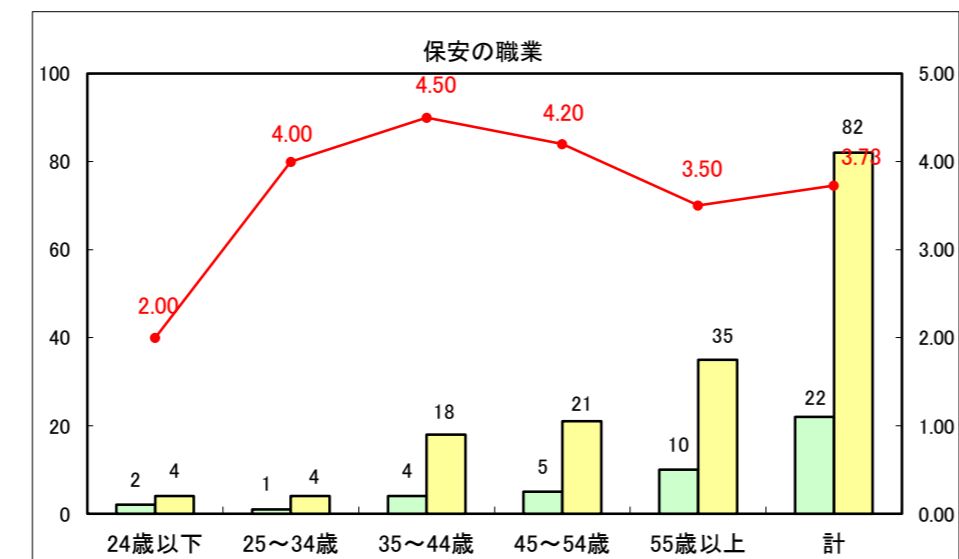

求人・求職バランスシート（常用+常用パート）〔ハローワーク青森〕

平成26年1月

求人・求職バランスシート（常用+常用パート）〔ハローワーク八戸〕

平成26年1月

求人・求職バランスシート（常用+常用パート）〔ハローワーク弘前〕

平成26年1月

求人・求職バランスシート（常用+常用パート） 【ハローワークむつつ】

平成26年1月