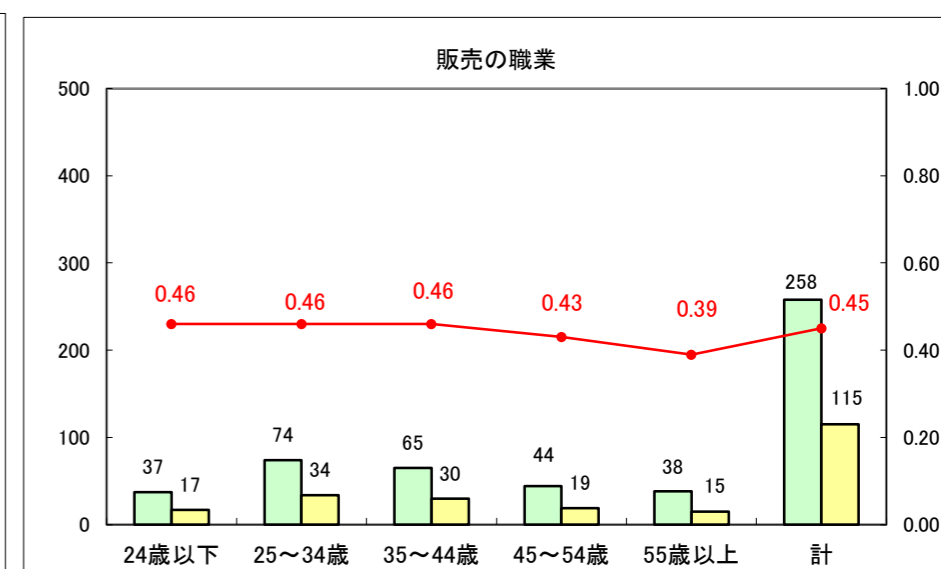

求人・求職バランスシート（常用＋常用パート）（ハローワーク五所川原）

平成25年11月