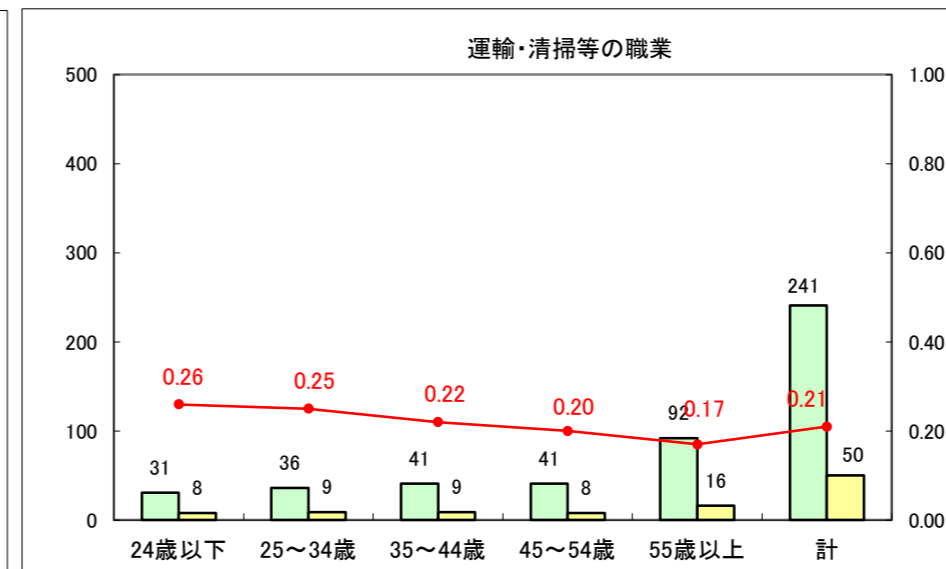

求人・求職バランスシート（常用+常用パート）〔ハローワーク野辺地〕

平成26年1月