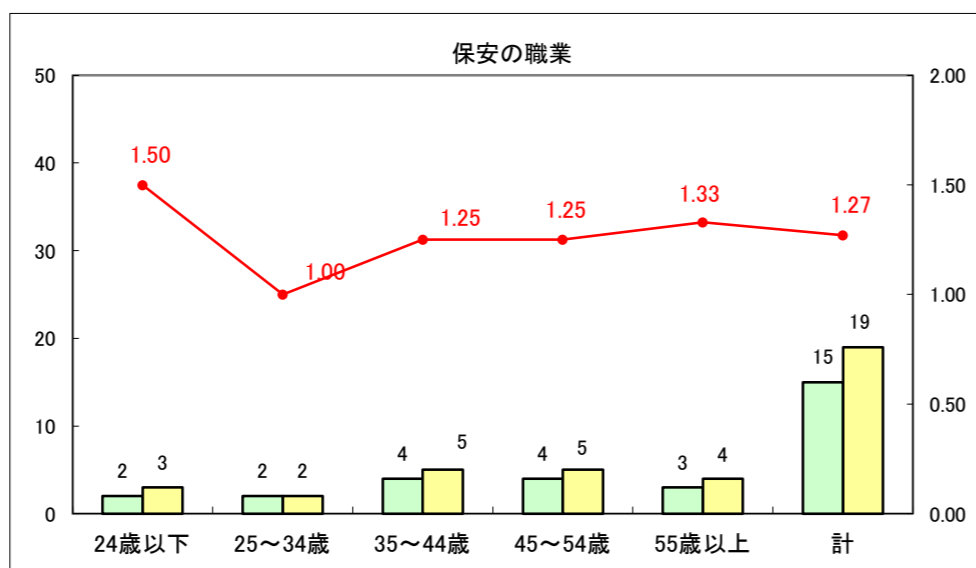

求人・求職バランスシート（常用+常用パート）〔ハローワーク青森〕

平成26年1月

求人・求職バランスシート（常用+常用パート）〔ハローワーク八戸〕

平成26年1月

求人・求職バランスシート（常用+常用パート）〔ハローワーク弘前〕

平成26年1月

求人・求職バランスシート（常用+常用パート） 【ハローワークむつつ】

平成26年1月