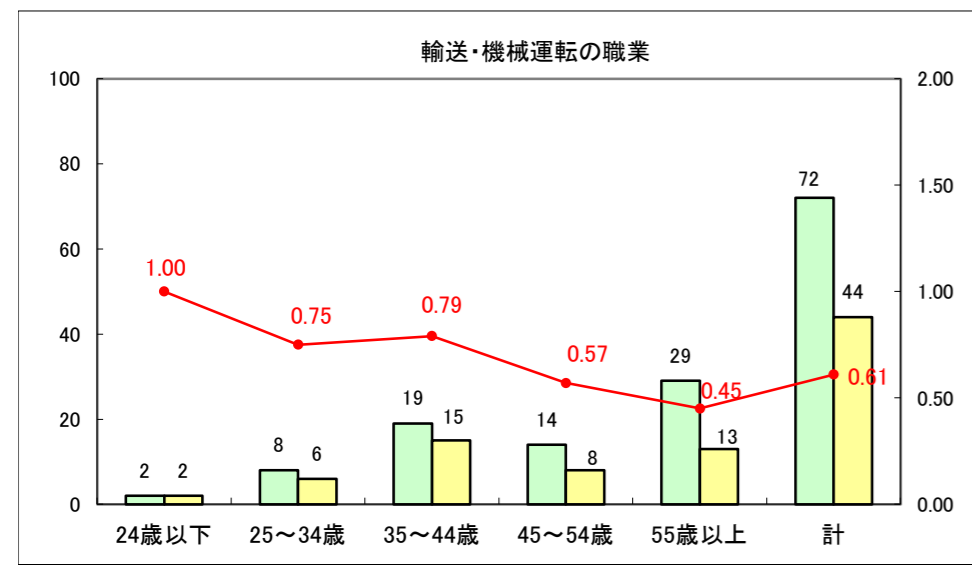

求人・求職バランスシート（常用+常用パート）〔ハローワーク野辺地〕

平成26年1月

求人・求職バランスシート（常用＋常用パート）（ハローワーク五所川原）

平成25年11月

求人・求職バランスシート（常用＋常用パート）〔ハローワーク三沢〕

平成26年1月

求人・求職バランスシート（常用＋常用パート）（ハローワーク＋和田）

平成26年1月