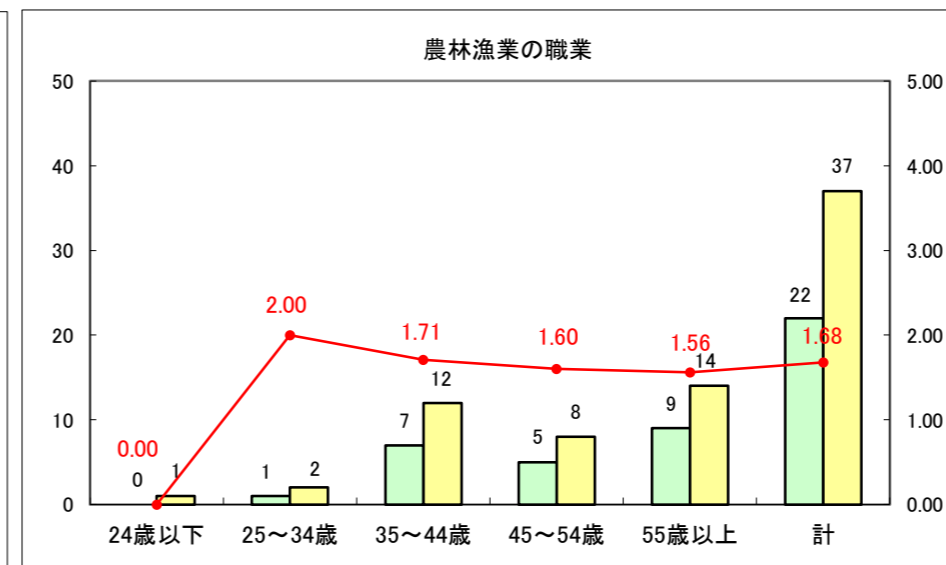

求人・求職バランスシート（常用+常用パート）〔ハローワーク野辺地〕

平成26年1月