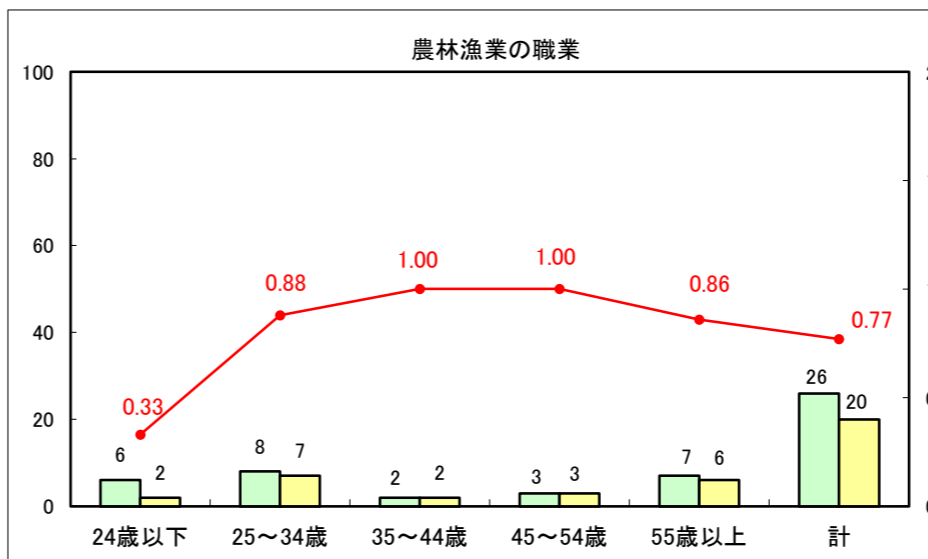

求人・求職バランスシート（常用+常用パート）〔ハローワーク青森〕

平成26年1月

求人・求職バランスシート（常用+常用パート）〔ハローワーク八戸〕

平成26年1月

求人・求職バランスシート（常用+常用パート）〔ハローワーク弘前〕

平成26年1月

求人・求職バランスシート（常用+常用パート） 【ハローワークむつつ】

平成26年1月