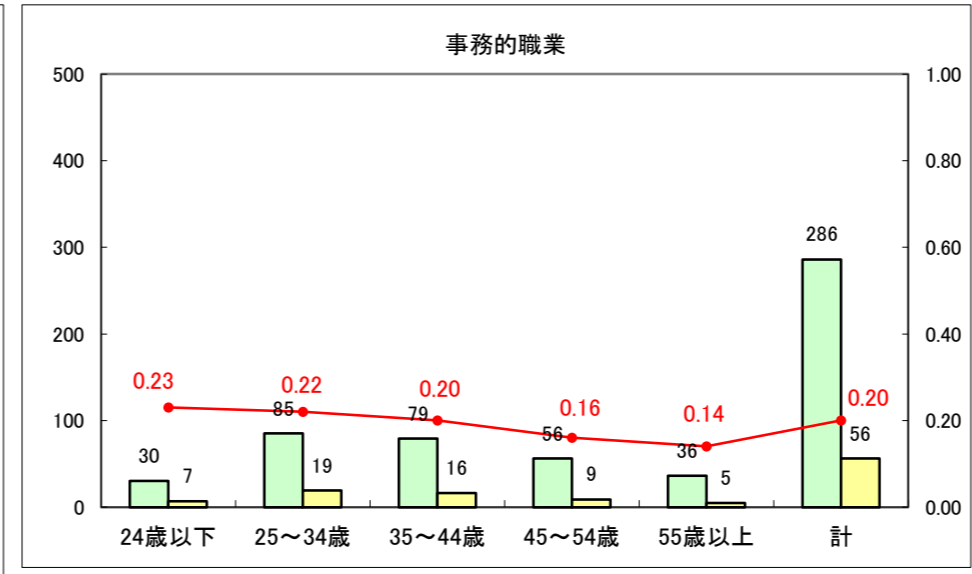

求人・求職バランスシート（常用+常用パート）〔ハローワーク野辺地〕

平成26年1月

求人・求職バランスシート（常用＋常用パート）（ハローワーク五所川原）

平成25年11月

求人・求職バランスシート（常用＋常用パート）〔ハローワーク三沢〕

平成26年1月

求人・求職バランスシート（常用＋常用パート）（ハローワーク＋和田）

平成26年1月