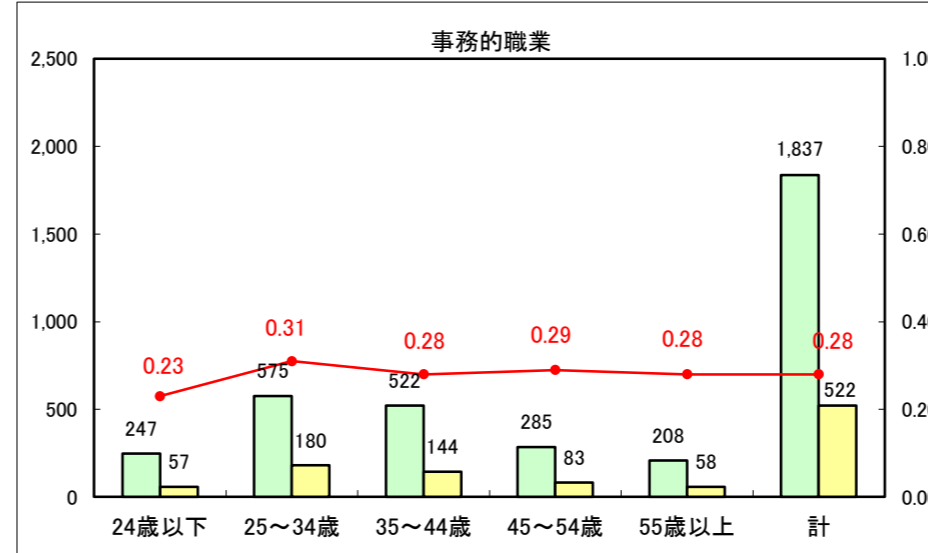

求人・求職バランスシート（常用+常用パート）〔ハローワーク青森〕

平成26年1月

求人・求職バランスシート（常用+常用パート）〔ハローワーク八戸〕

平成26年1月

求人・求職バランスシート（常用+常用パート）〔ハローワーク弘前〕

平成26年1月

求人・求職バランスシート（常用+常用パート） 【ハローワークむつつ】

平成26年1月