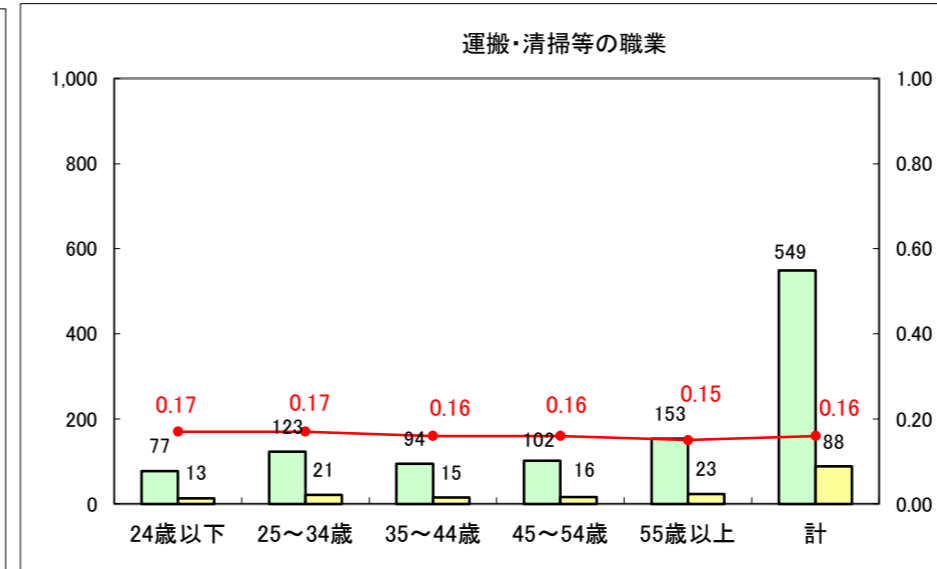

求人・求職バランスシート（常用＋常用パート）（ハローワーク五所川原）

平成25年11月