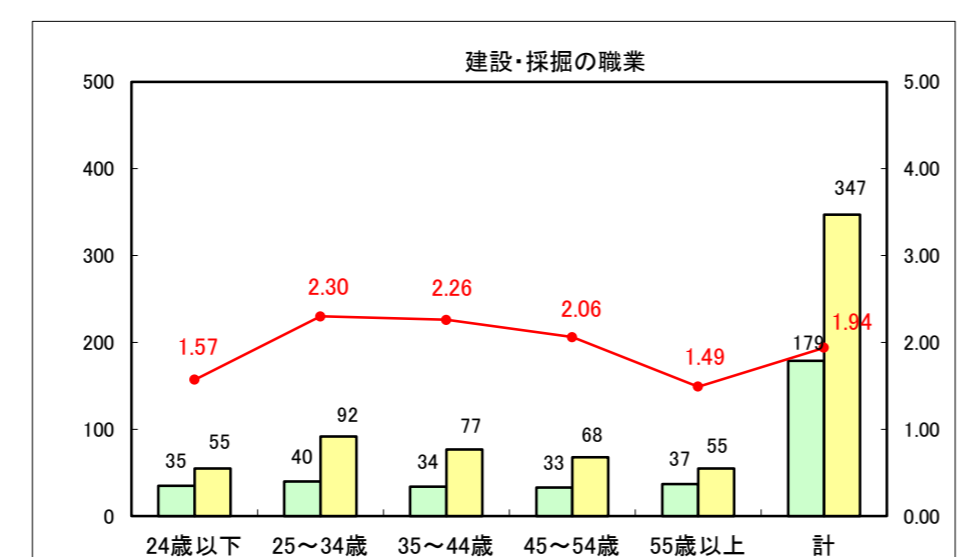

求人・求職バランスシート（常用+常用パート）〔ハローワーク青森〕

平成26年1月

求人・求職バランスシート（常用+常用パート）〔ハローワーク八戸〕

平成26年1月

求人・求職バランスシート（常用+常用パート）〔ハローワーク弘前〕

平成26年1月

求人・求職バランスシート（常用+常用パート） 【ハローワークむつつ】

平成26年1月