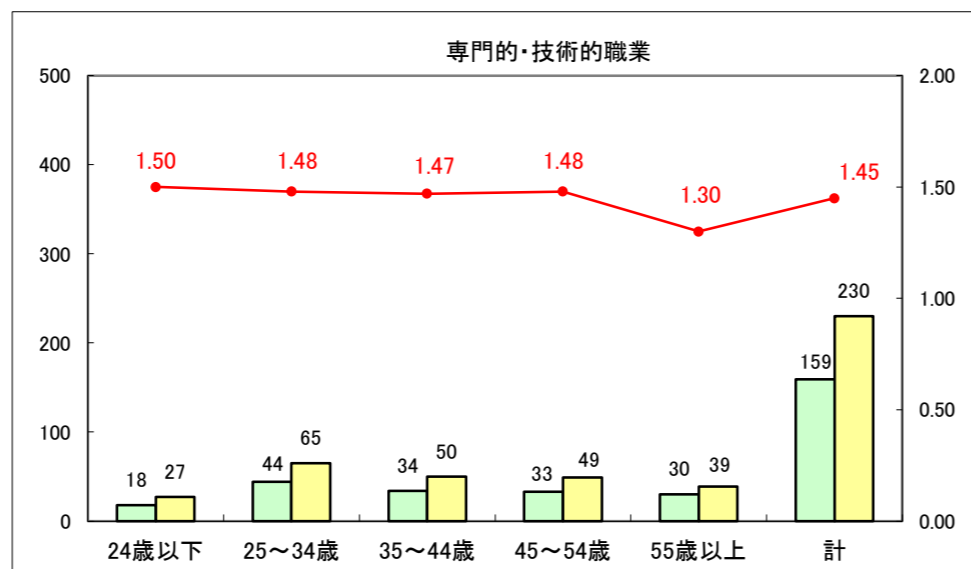

求人・求職バランスシート（常用＋常用パート）（ハローワーク五所川原）

平成25年11月