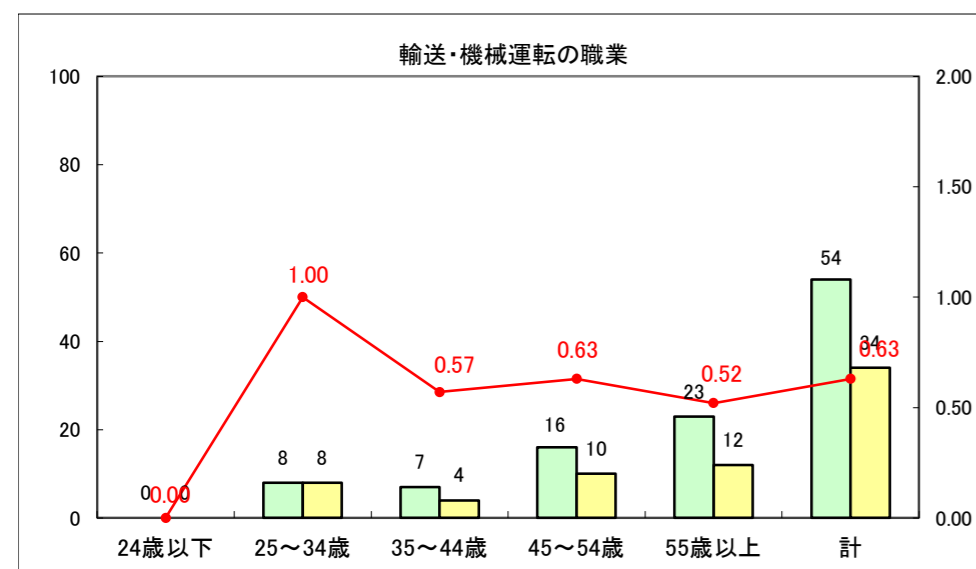

求人・求職バランスシート（常用+常用パート）〔ハローワーク野辺地〕

平成26年1月