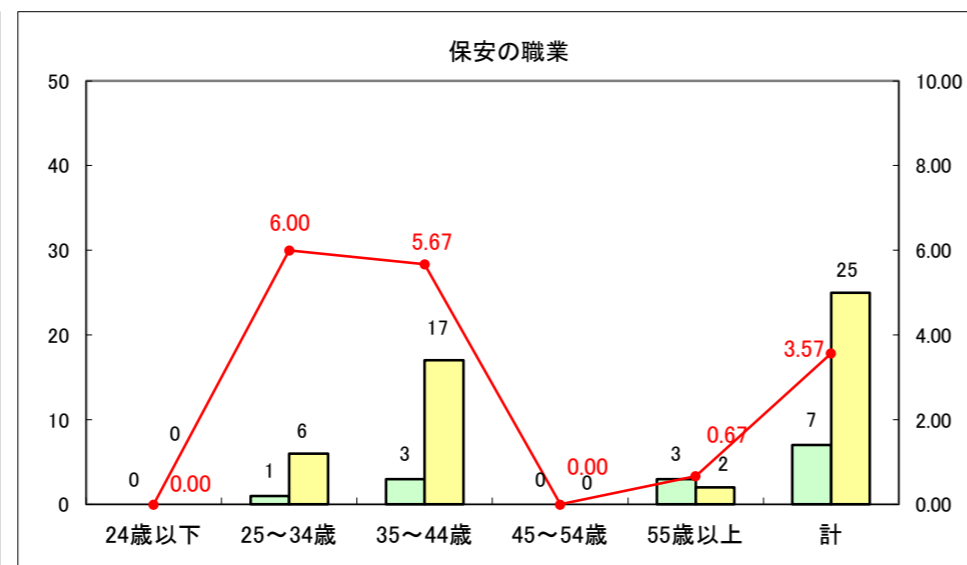

求人・求職バランスシート（常用+常用パート）〔ハローワーク野辺地〕

平成26年1月