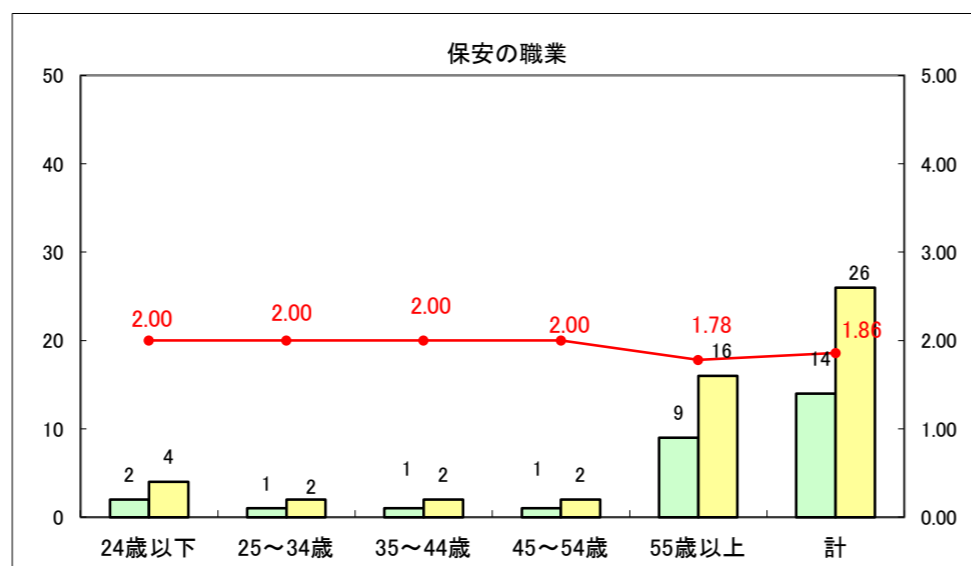

求人・求職バランスシート（常用＋常用パート）（ハローワーク五所川原）

平成25年11月