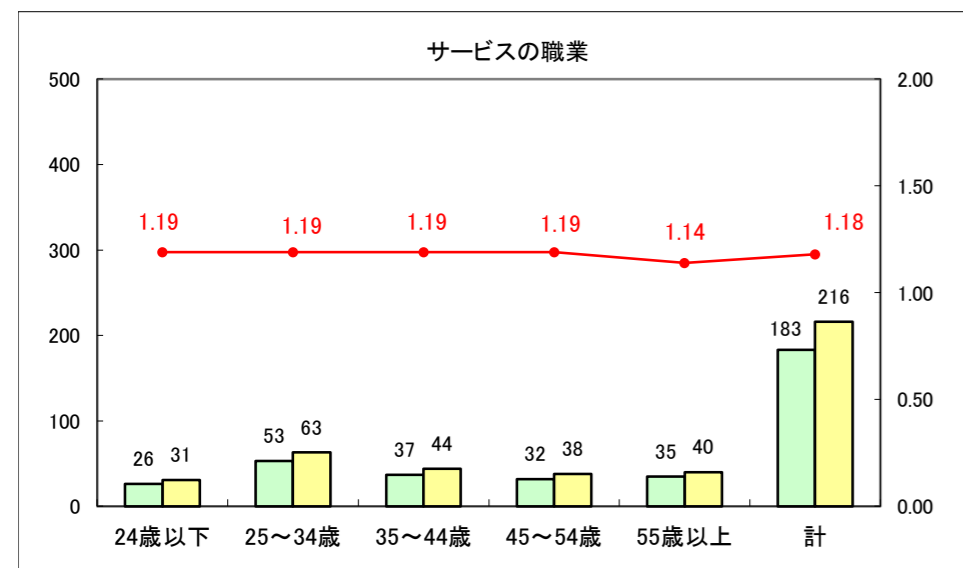

求人・求職バランスシート（常用+常用パート）〔ハローワーク青森〕

平成26年1月

求人・求職バランスシート（常用+常用パート）〔ハローワーク八戸〕

平成26年1月

求人・求職バランスシート（常用+常用パート）〔ハローワーク弘前〕

平成26年1月

求人・求職バランスシート（常用+常用パート） 【ハローワークむつつ】

平成26年1月