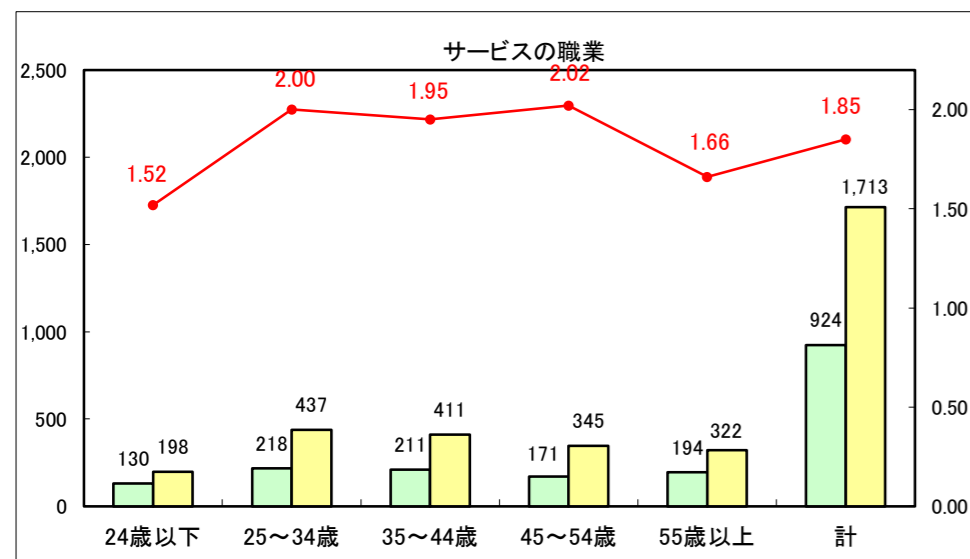

求人・求職バランスシート（常用+常用パート）〔ハローワーク青森〕

平成26年1月

求人・求職バランスシート（常用+常用パート）〔ハローワーク八戸〕

平成26年1月

求人・求職バランスシート（常用+常用パート）〔ハローワーク弘前〕

平成26年1月

求人・求職バランスシート（常用+常用パート） 【ハローワークむつつ】

平成26年1月