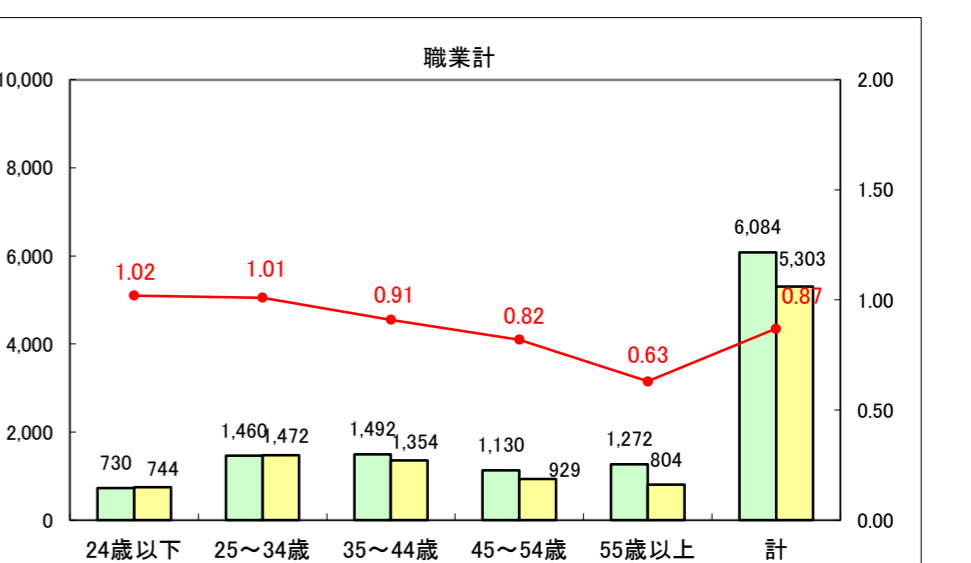

求人・求職バランスシート（常用+常用パート）〔ハローワーク青森〕

平成26年1月

求人・求職バランスシート（常用+常用パート）〔ハローワーク八戸〕

平成26年1月

求人・求職バランスシート（常用+常用パート）〔ハローワーク弘前〕

平成26年1月

求人・求職バランスシート（常用+常用パート） 【ハローワークむつつ】

平成26年1月