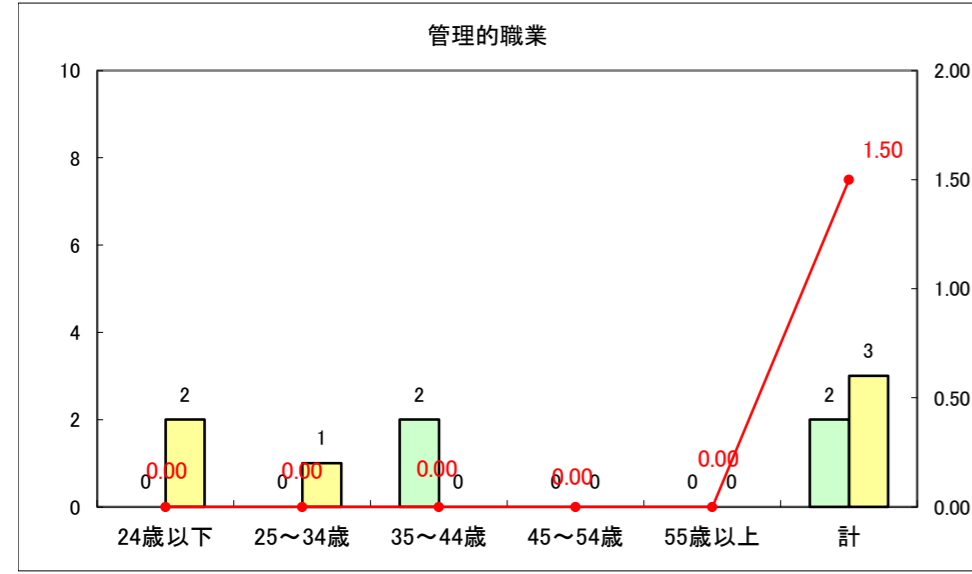

求人・求職バランスシート（常用+常用パート）〔ハローワーク野辺地〕

平成26年1月

求人・求職バランスシート（常用＋常用パート）（ハローワーク五所川原）

平成25年11月

求人・求職バランスシート（常用＋常用パート）〔ハローワーク三沢〕

平成26年1月

求人・求職バランスシート（常用＋常用パート）（ハローワーク＋和田）

平成26年1月