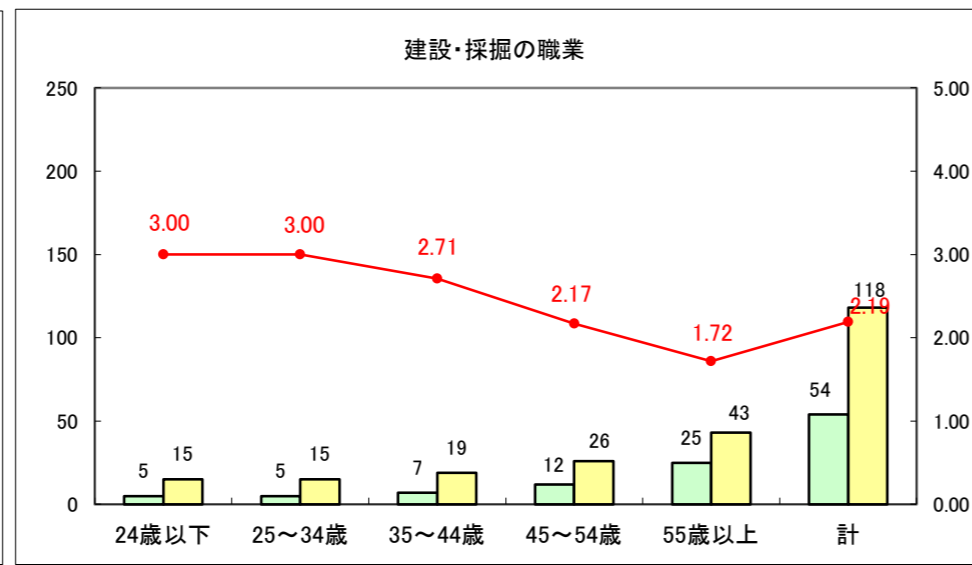

求人・求職バランスシート（常用+常用パート）〔ハローワーク野辺地〕

平成26年1月

求人・求職バランスシート（常用＋常用パート）（ハローワーク五所川原）

平成25年11月

求人・求職バランスシート（常用＋常用パート）〔ハローワーク三沢〕

平成26年1月

求人・求職バランスシート（常用＋常用パート）（ハローワーク＋和田）

平成26年1月