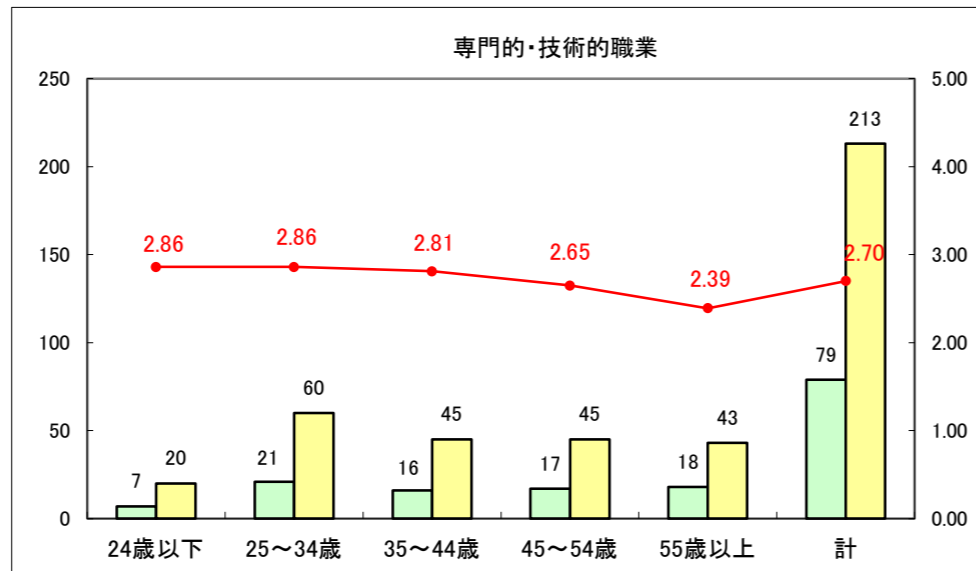

求人・求職バランスシート（常用+常用パート）〔ハローワーク青森〕

平成26年1月

求人・求職バランスシート（常用+常用パート）〔ハローワーク八戸〕

平成26年1月

求人・求職バランスシート（常用+常用パート）〔ハローワーク弘前〕

平成26年1月

求人・求職バランスシート（常用+常用パート） 【ハローワークむつつ】

平成26年1月