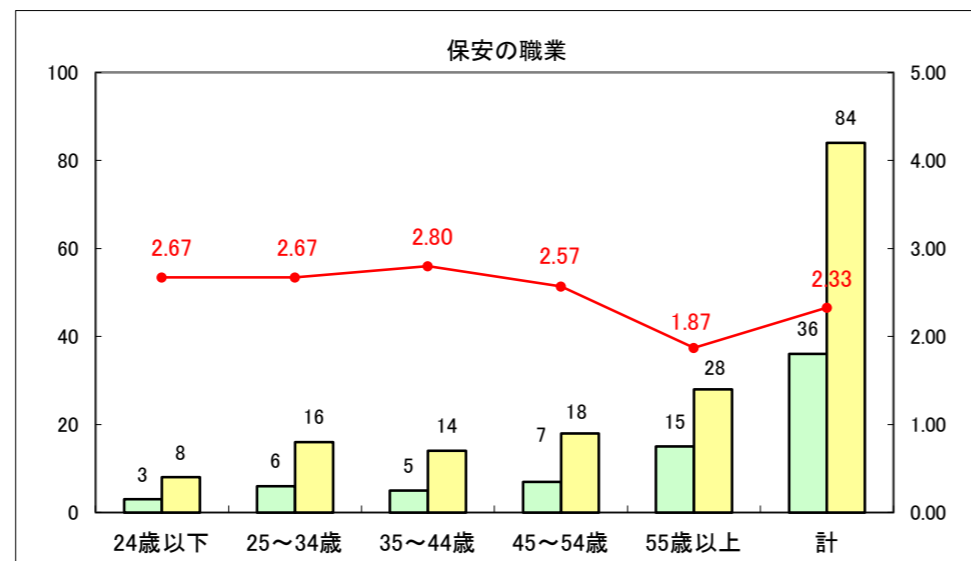

求人・求職バランスシート（常用+常用パート）〔ハローワーク青森〕

平成26年1月

求人・求職バランスシート（常用+常用パート）〔ハローワーク八戸〕

平成26年1月

求人・求職バランスシート（常用+常用パート）〔ハローワーク弘前〕

平成26年1月

求人・求職バランスシート（常用+常用パート） 【ハローワークむつつ】

平成26年1月