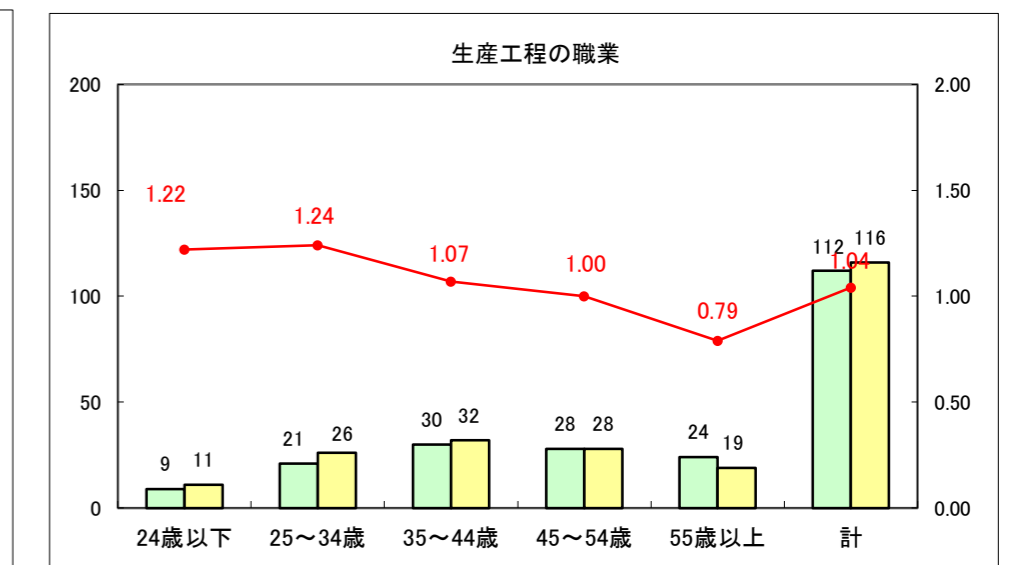

求人・求職バランスシート（常用+常用パート）〔ハローワーク野辺地〕

平成26年1月