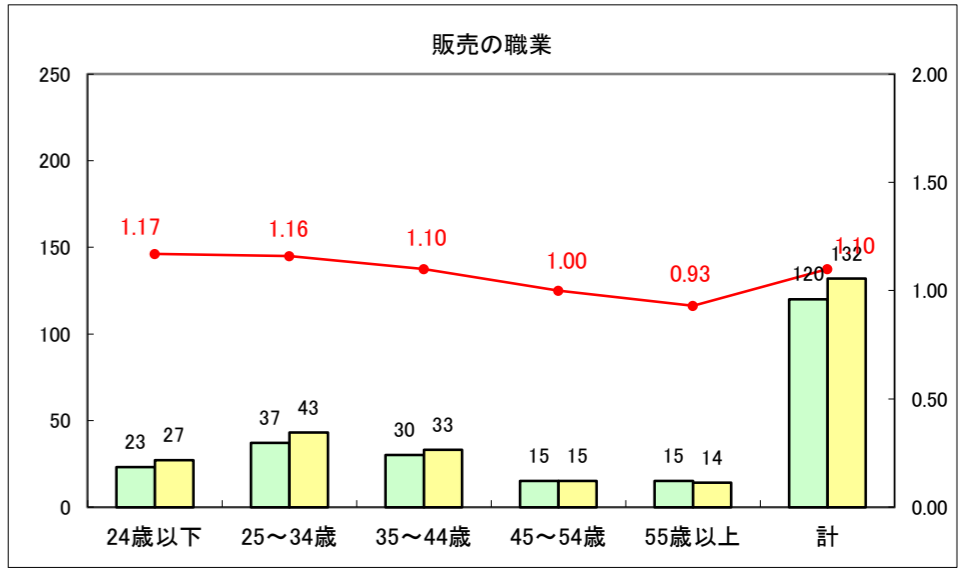

求人・求職バランスシート（常用+常用パート）〔ハローワーク野辺地〕

平成26年1月

求人・求職バランスシート（常用＋常用パート）（ハローワーク五所川原）

平成25年11月

求人・求職バランスシート（常用＋常用パート）〔ハローワーク三沢〕

平成26年1月

求人・求職バランスシート（常用＋常用パート）（ハローワーク＋和田）

平成26年1月