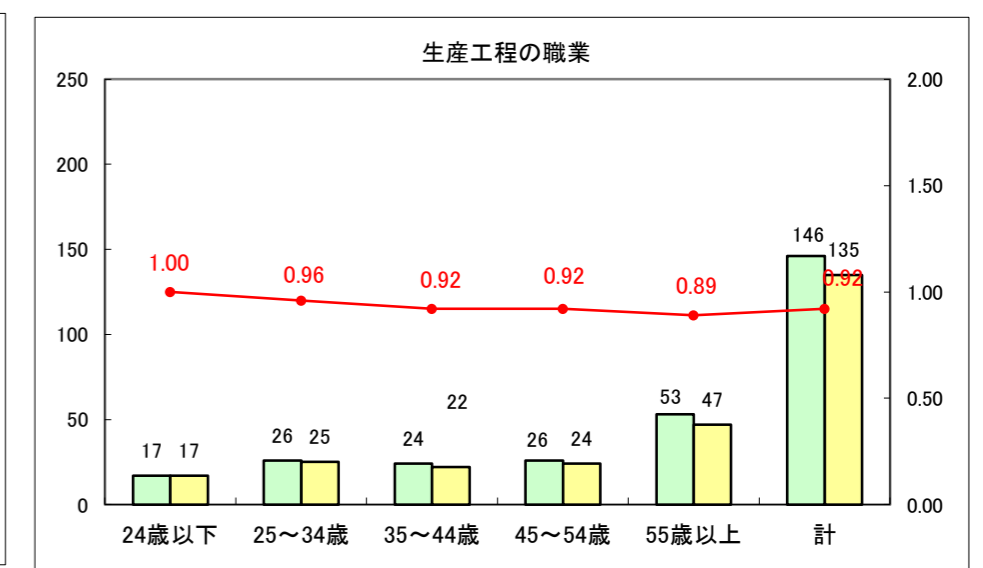

求人・求職バランスシート（常用+常用パート）〔ハローワーク青森〕

平成26年1月

求人・求職バランスシート（常用+常用パート）〔ハローワーク八戸〕

平成26年1月

求人・求職バランスシート（常用+常用パート）〔ハローワーク弘前〕

平成26年1月

求人・求職バランスシート（常用+常用パート） 【ハローワークむつつ】

平成26年1月