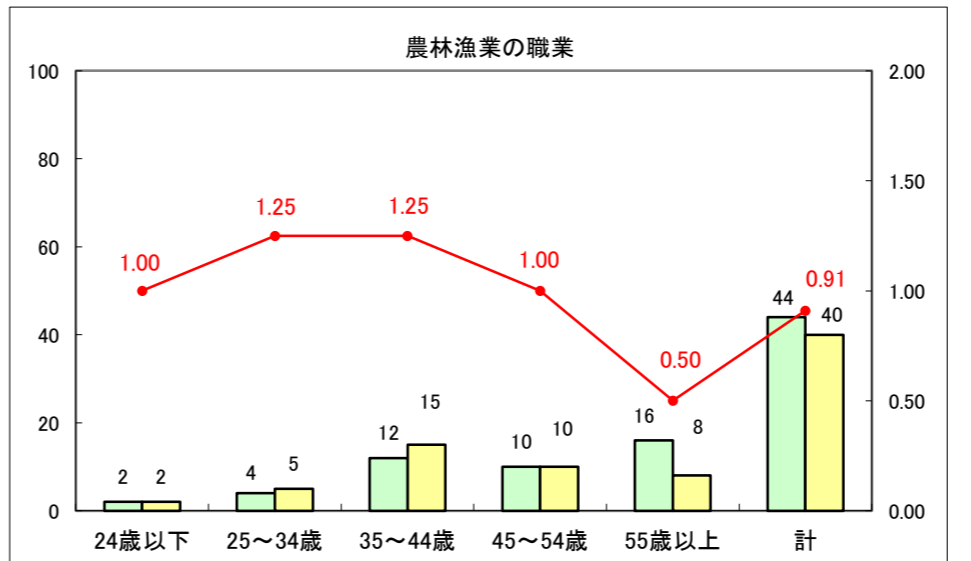

求人・求職バランスシート（常用+常用パート）〔ハローワーク青森〕

平成26年1月

求人・求職バランスシート（常用+常用パート）〔ハローワーク八戸〕

平成26年1月

求人・求職バランスシート（常用+常用パート）〔ハローワーク弘前〕

平成26年1月

求人・求職バランスシート（常用+常用パート） 【ハローワークむつつ】

平成26年1月