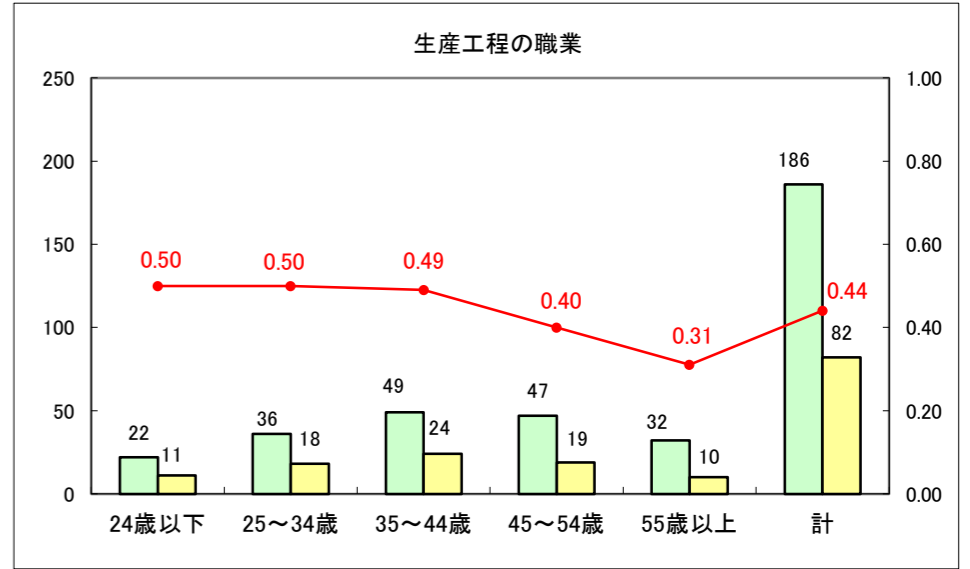

求人・求職バランスシート（常用+常用パート）〔ハローワーク野辺地〕

平成26年1月

求人・求職バランスシート（常用＋常用パート）（ハローワーク五所川原）

平成25年11月

求人・求職バランスシート（常用＋常用パート）〔ハローワーク三沢〕

平成26年1月

求人・求職バランスシート（常用＋常用パート）（ハローワーク＋和田）

平成26年1月