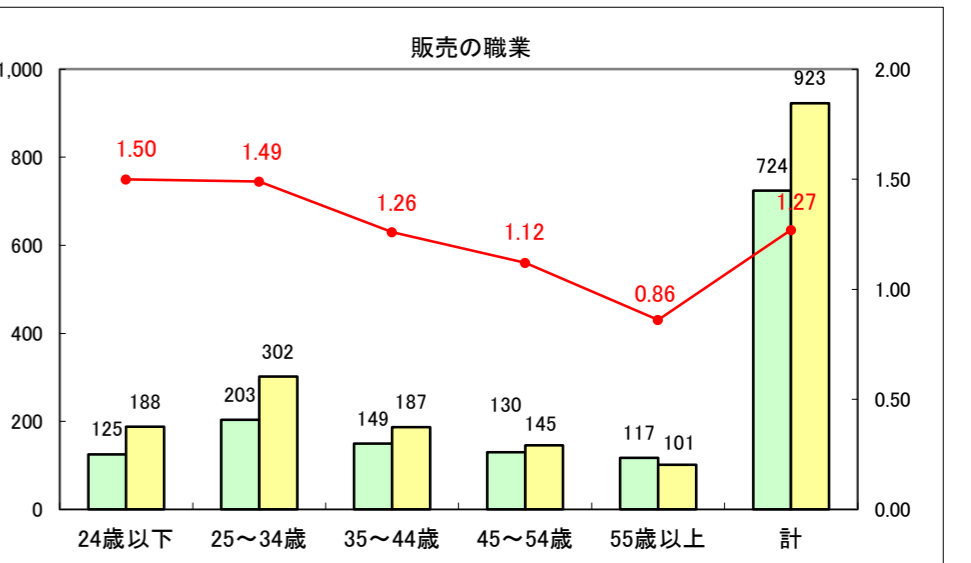

求人・求職バランスシート（常用+常用パート）〔ハローワーク青森〕

平成26年1月

求人・求職バランスシート（常用+常用パート）〔ハローワーク八戸〕

平成26年1月

求人・求職バランスシート（常用+常用パート）〔ハローワーク弘前〕

平成26年1月

求人・求職バランスシート（常用+常用パート） 【ハローワークむつつ】

平成26年1月