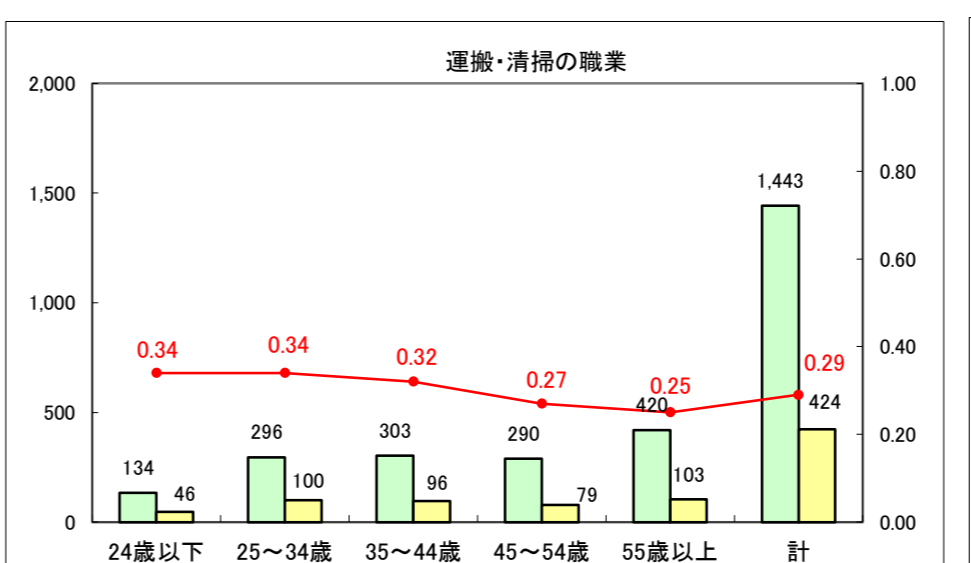

求人・求職バランスシート（常用+常用パート）〔ハローワーク青森〕

平成26年1月

求人・求職バランスシート（常用+常用パート）〔ハローワーク八戸〕

平成26年1月

求人・求職バランスシート（常用+常用パート）〔ハローワーク弘前〕

平成26年1月

求人・求職バランスシート（常用+常用パート） 【ハローワークむつつ】

平成26年1月