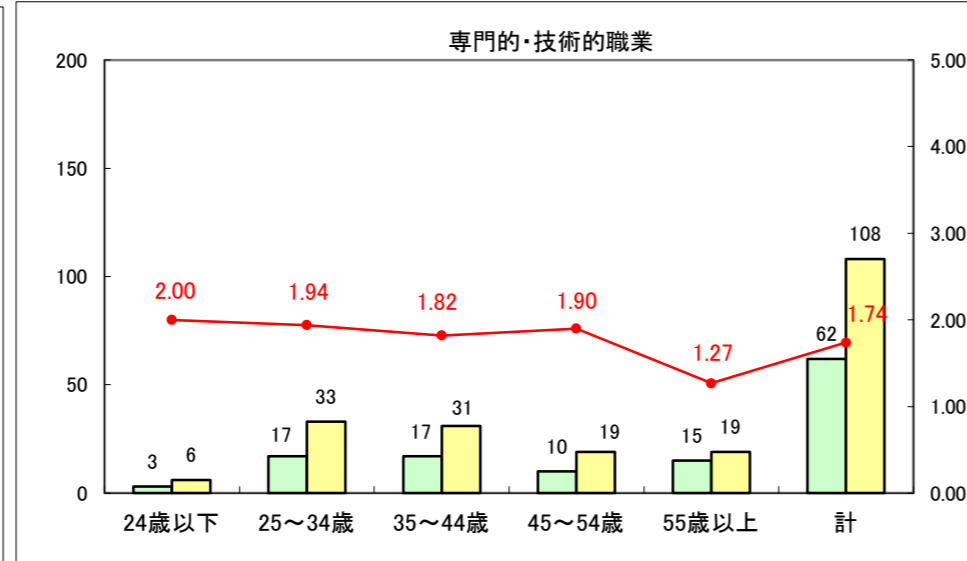

求人・求職バランスシート（常用+常用パート）〔ハローワーク野辺地〕

平成26年1月