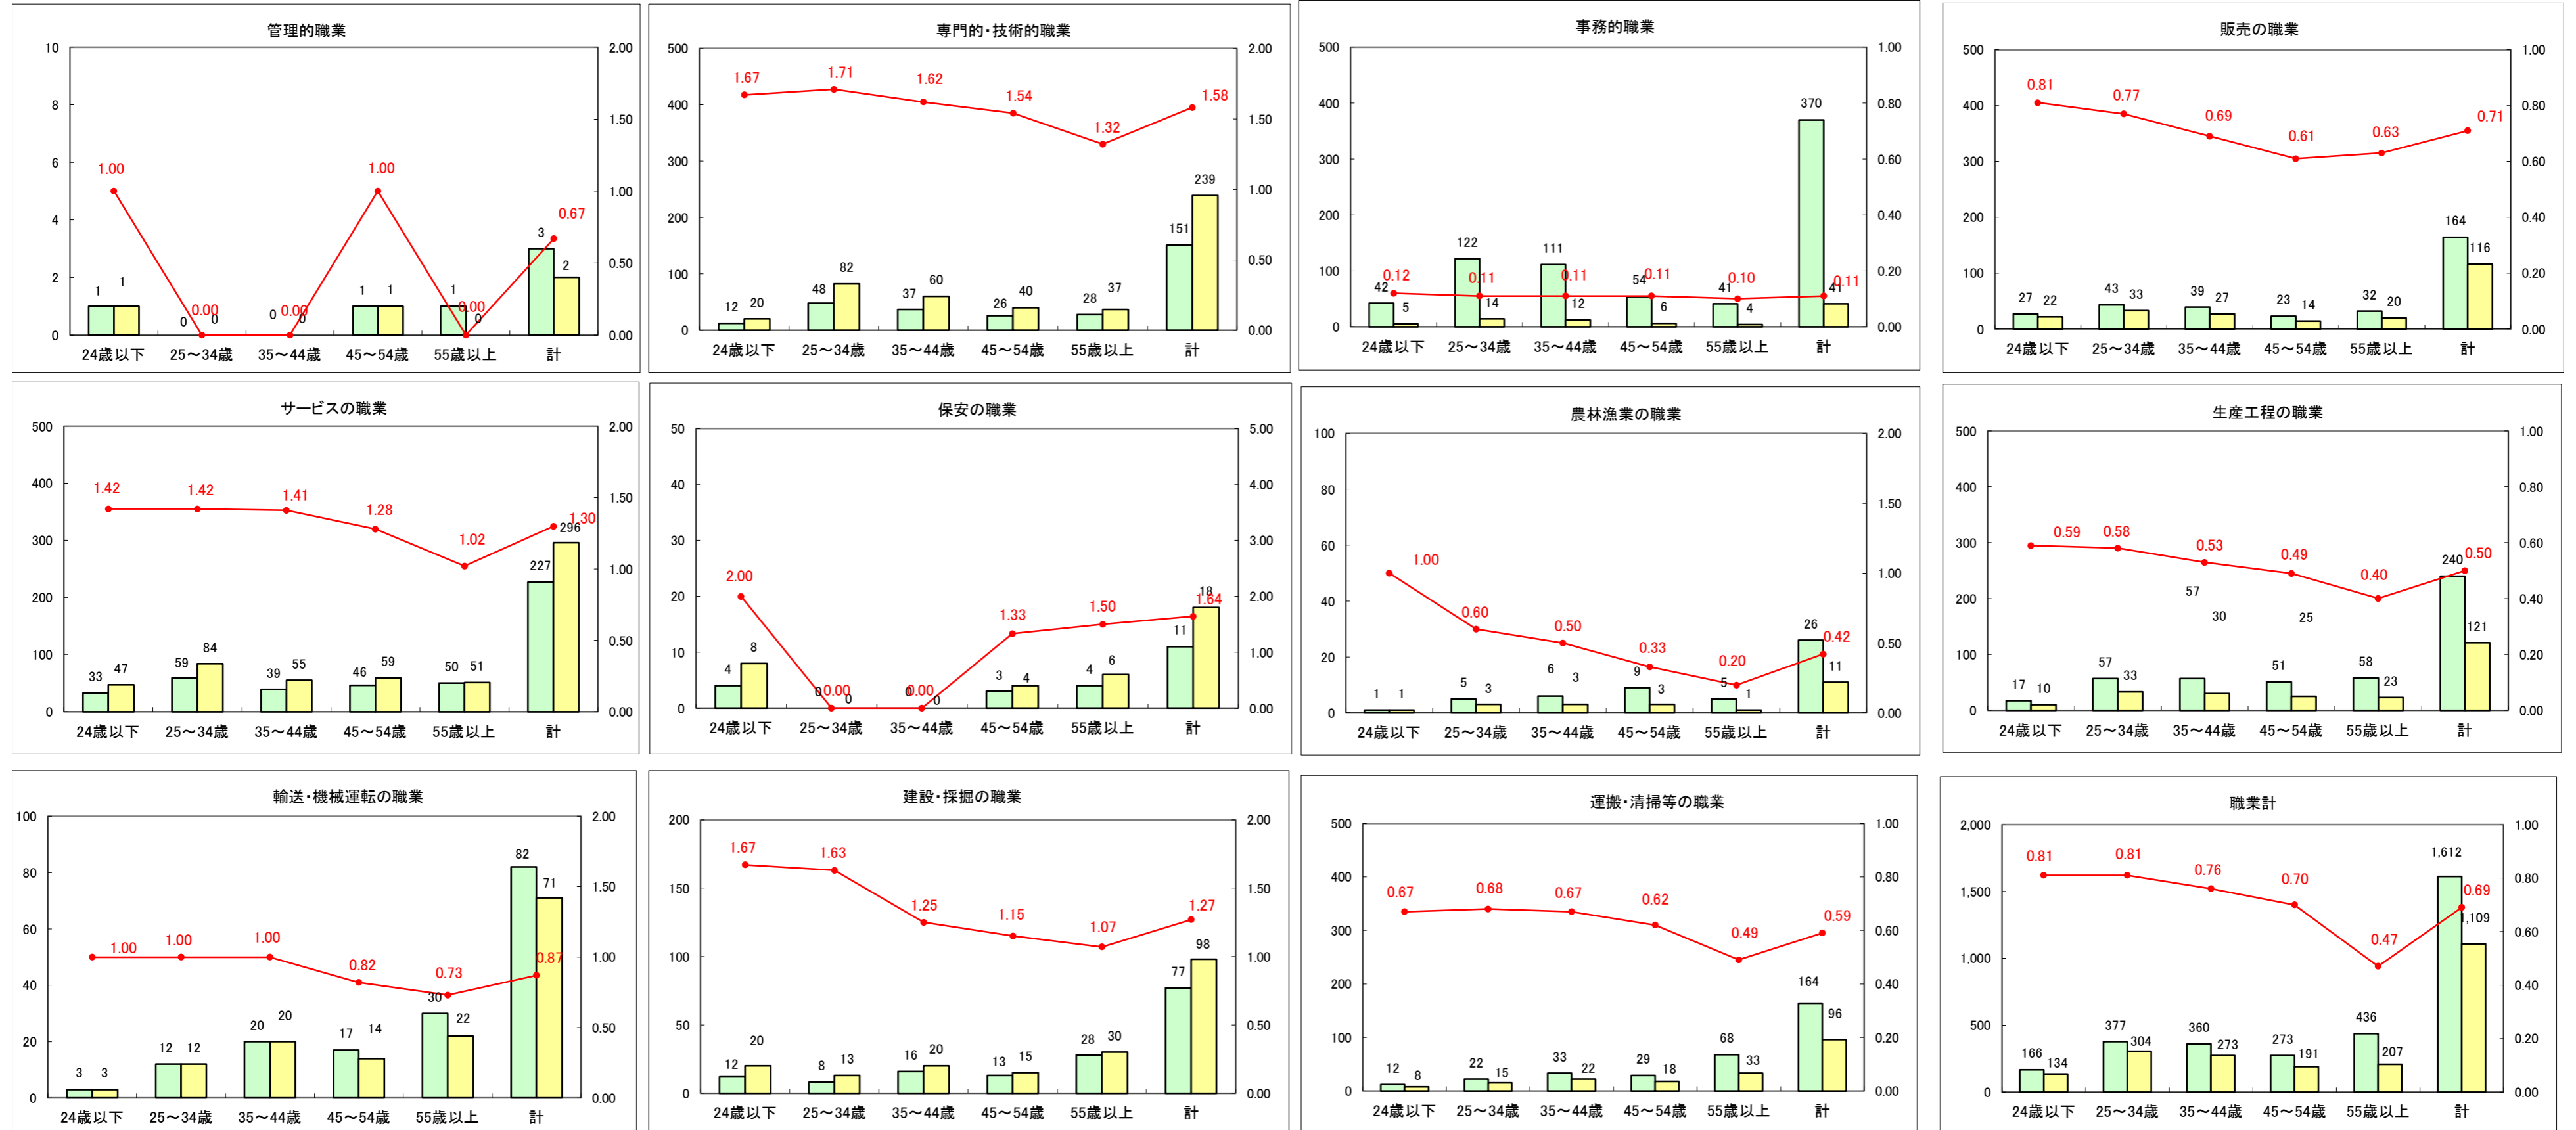

求人・求職バランスシート（常用+常用パート）〔ハローワーク野辺地〕

平成26年1月

求人・求職バランスシート（常用＋常用パート）（ハローワーク五所川原）

平成25年11月

求人・求職バランスシート（常用＋常用パート）〔ハローワーク三沢〕

平成26年1月

求人・求職バランスシート（常用＋常用パート）（ハローワーク＋和田）

平成26年1月

求人・求職バランスシート（常用+常用パート）〔ハローワーク黒石〕

平成26年1月

求人・求職バランスシート（常用＋常用パート）〔青森労働局〕

平成26年1月