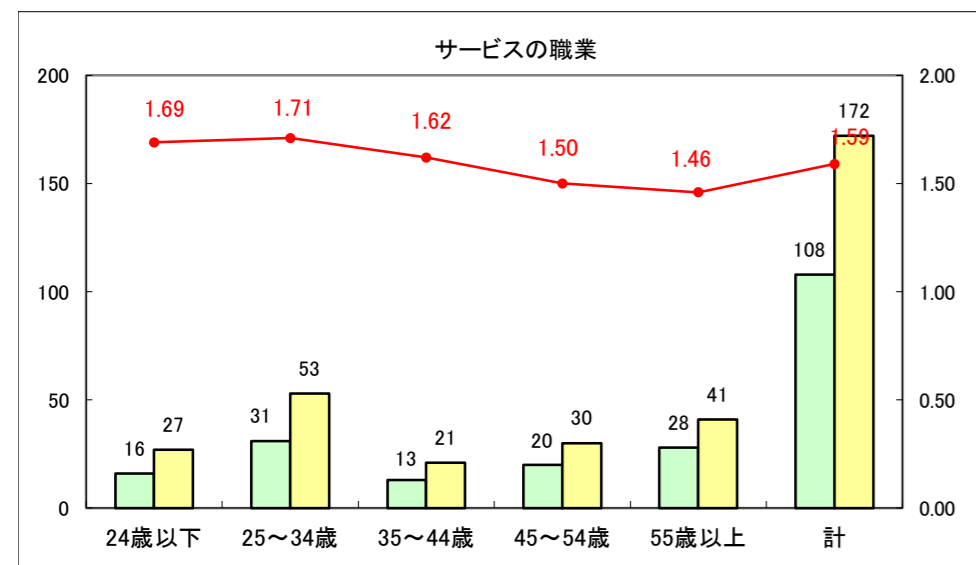

求人・求職バランスシート（常用+常用パート）〔ハローワーク野辺地〕

平成26年1月