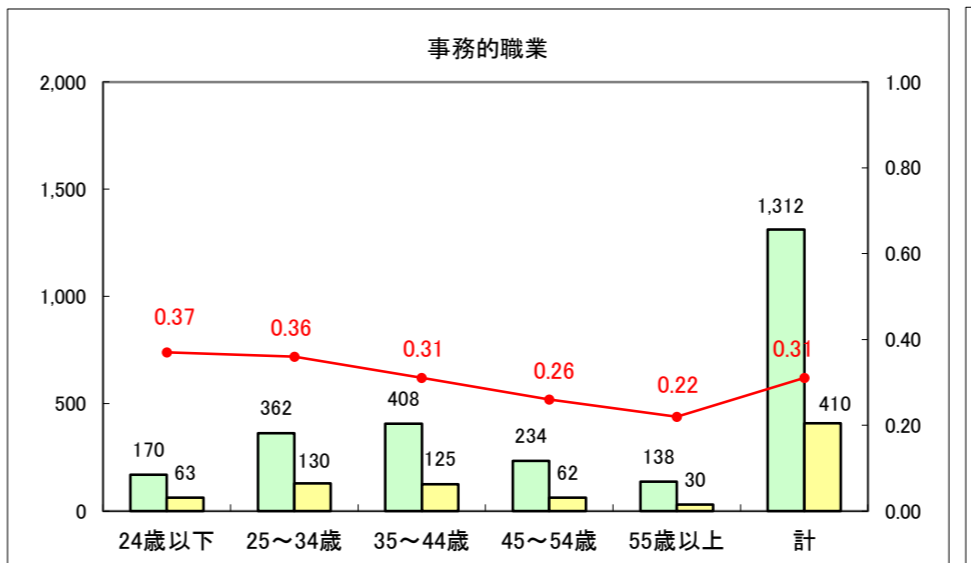

求人・求職バランスシート（常用+常用パート）〔ハローワーク青森〕

平成26年1月

求人・求職バランスシート（常用+常用パート）〔ハローワーク八戸〕

平成26年1月

求人・求職バランスシート（常用+常用パート）〔ハローワーク弘前〕

平成26年1月

求人・求職バランスシート（常用+常用パート） 【ハローワークむつつ】

平成26年1月