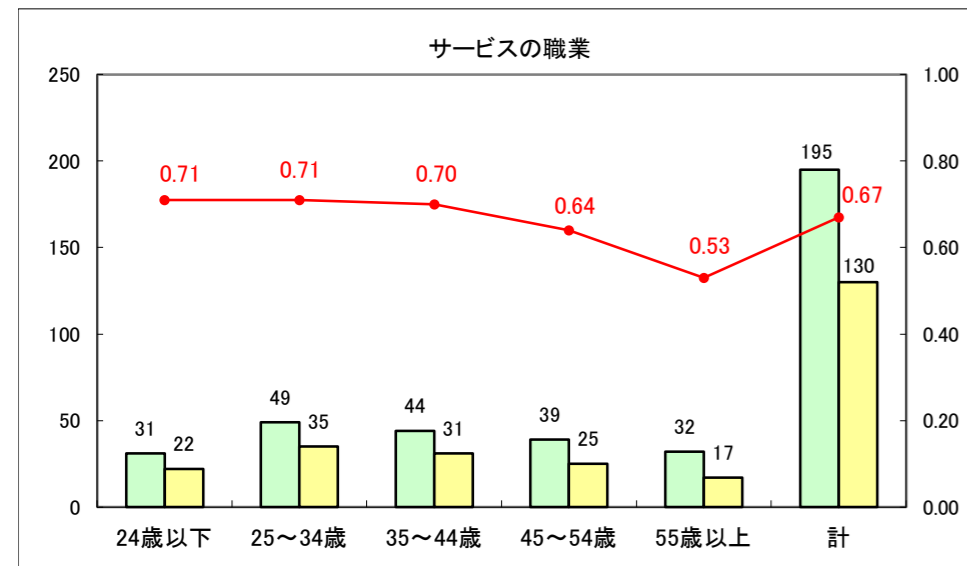

求人・求職バランスシート（常用+常用パート）〔ハローワーク黒石〕

平成26年1月