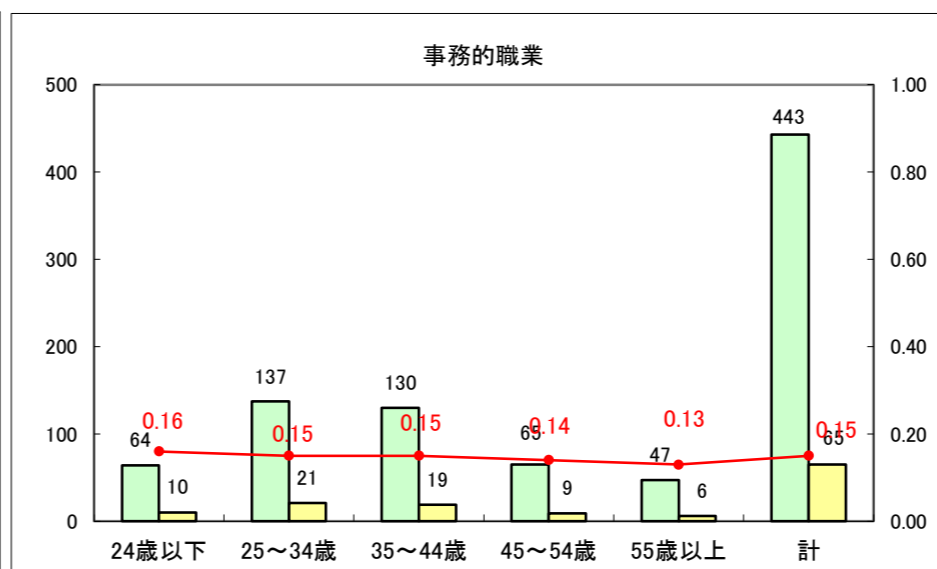

求人・求職バランスシート（常用＋常用パート）（ハローワーク五所川原）

平成25年11月