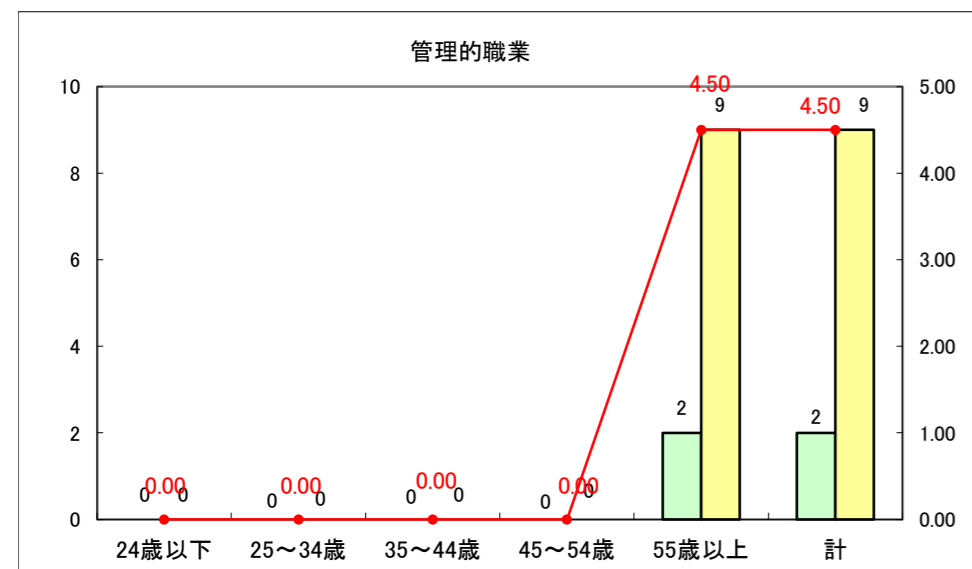

求人・求職バランスシート（常用＋常用パート）（ハローワーク五所川原）

平成25年11月