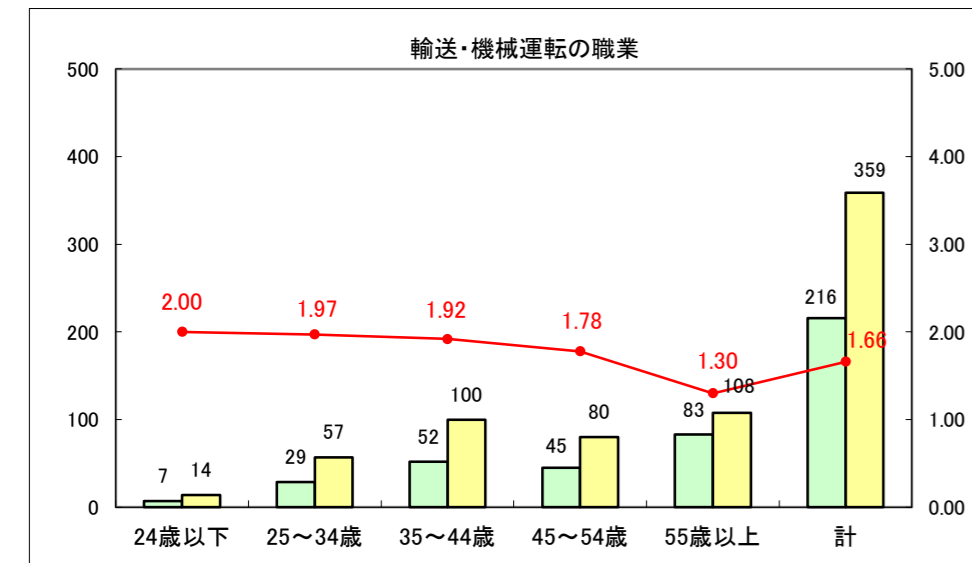

求人・求職バランスシート（常用+常用パート）〔ハローワーク青森〕

平成26年1月

求人・求職バランスシート（常用+常用パート）〔ハローワーク八戸〕

平成26年1月

求人・求職バランスシート（常用+常用パート）〔ハローワーク弘前〕

平成26年1月

求人・求職バランスシート（常用+常用パート） 【ハローワークむつつ】

平成26年1月