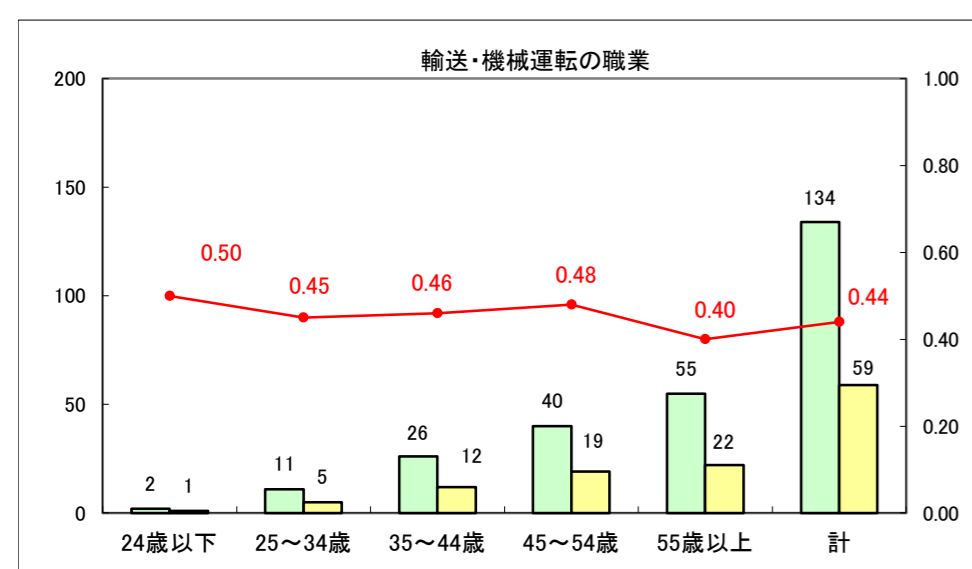

求人・求職バランスシート（常用＋常用パート）（ハローワーク五所川原）

平成25年11月