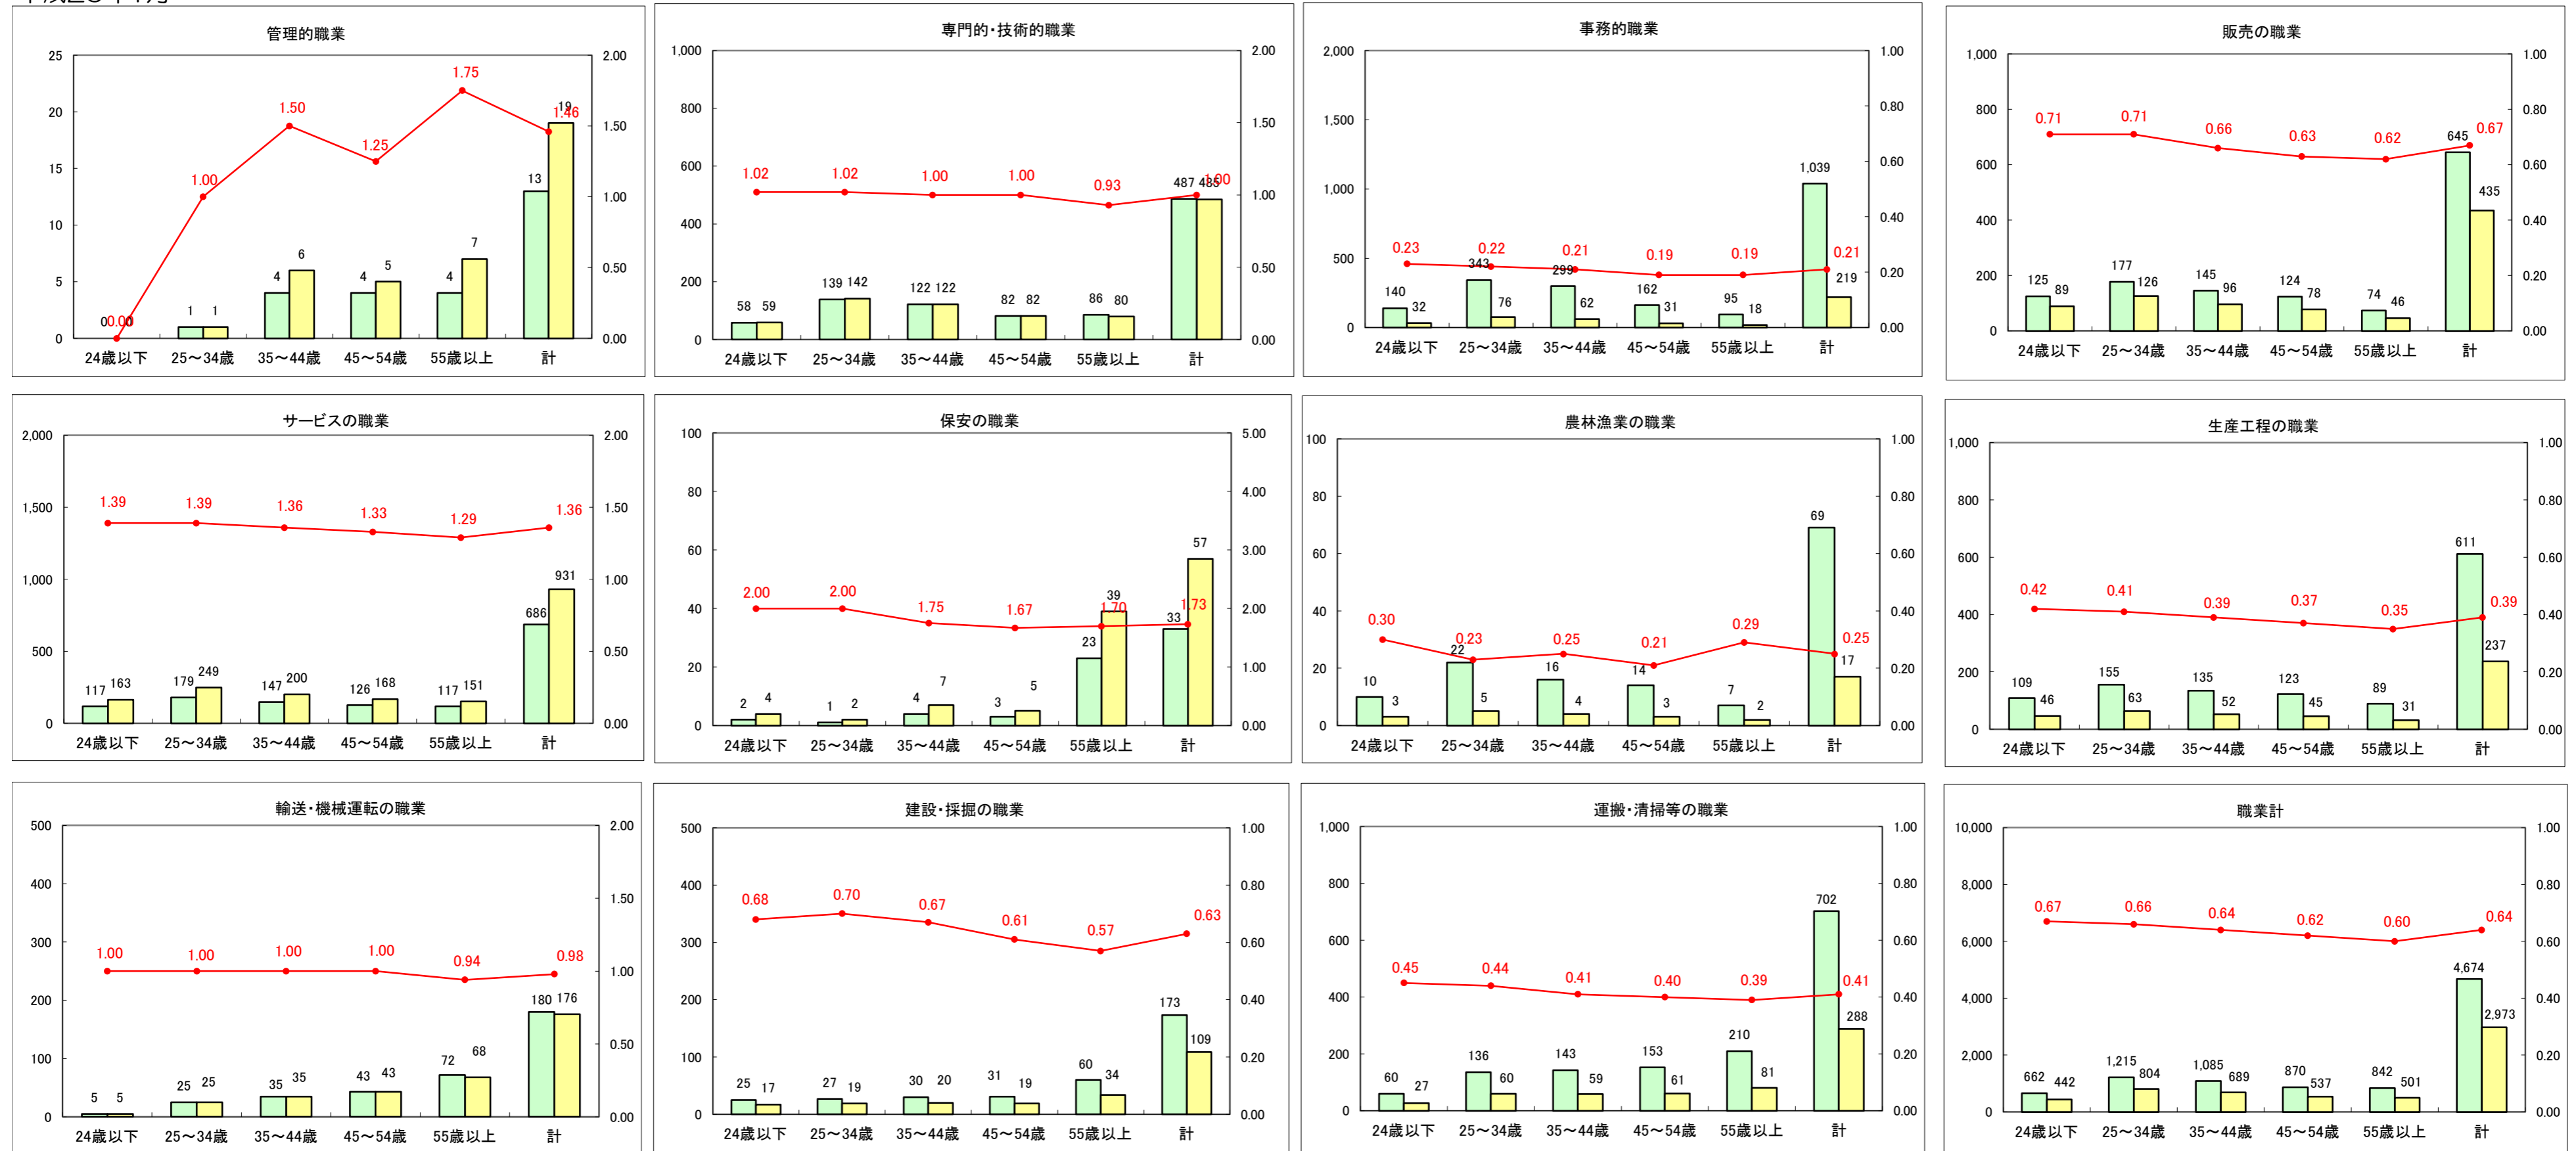

求人・求職バランスシート（常用+常用パート）〔ハローワーク青森〕

平成26年1月

求人・求職バランスシート（常用+常用パート）〔ハローワーク八戸〕

平成26年1月

求人・求職バランスシート（常用+常用パート）〔ハローワーク弘前〕

平成26年1月

求人・求職バランスシート（常用+常用パート） 【ハローワークむつつ】

平成26年1月

求人・求職バランスシート（常用+常用パート）〔ハローワーク野辺地〕

平成26年1月

求人・求職バランスシート（常用＋常用パート）（ハローワーク五所川原）

平成25年11月

求人・求職バランスシート（常用＋常用パート）〔ハローワーク三沢〕

平成26年1月

求人・求職バランスシート（常用＋常用パート）（ハローワーク＋和田）

平成26年1月