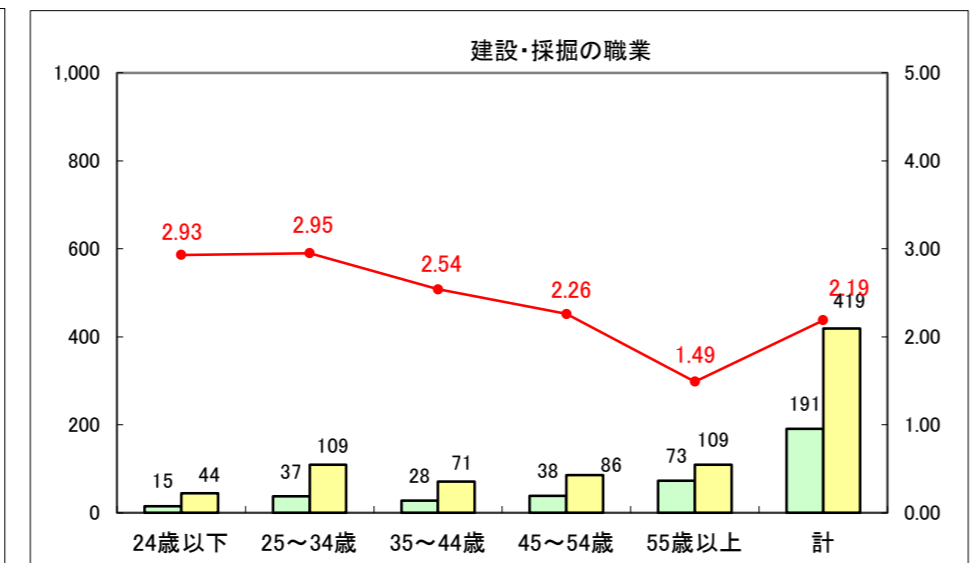

求人・求職バランスシート（常用+常用パート）〔ハローワーク青森〕

平成26年1月

求人・求職バランスシート（常用+常用パート）〔ハローワーク八戸〕

平成26年1月

求人・求職バランスシート（常用+常用パート）〔ハローワーク弘前〕

平成26年1月

求人・求職バランスシート（常用+常用パート） 【ハローワークむつつ】

平成26年1月