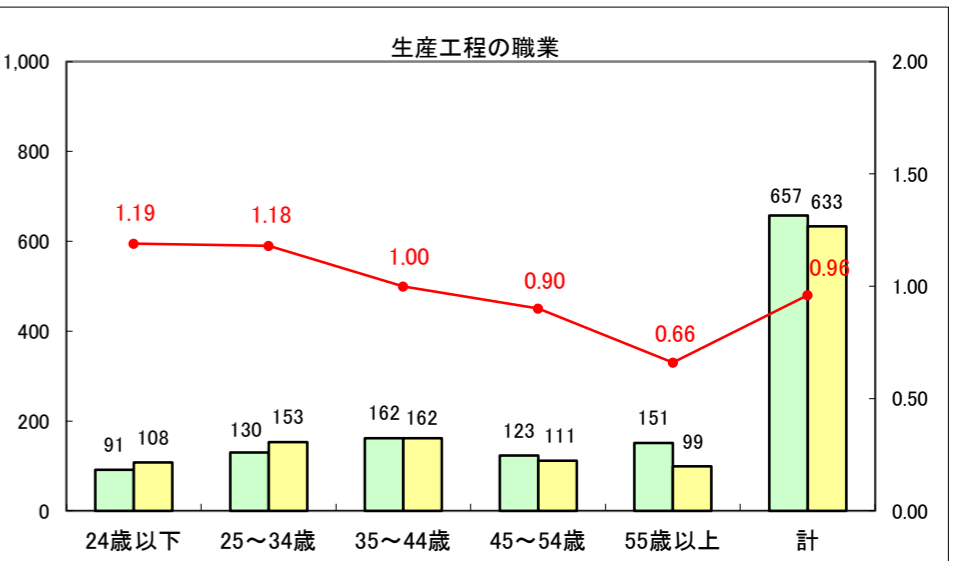

求人・求職バランスシート（常用+常用パート）〔ハローワーク青森〕

平成26年1月

求人・求職バランスシート（常用+常用パート）〔ハローワーク八戸〕

平成26年1月

求人・求職バランスシート（常用+常用パート）〔ハローワーク弘前〕

平成26年1月

求人・求職バランスシート（常用+常用パート） 【ハローワークむつつ】

平成26年1月