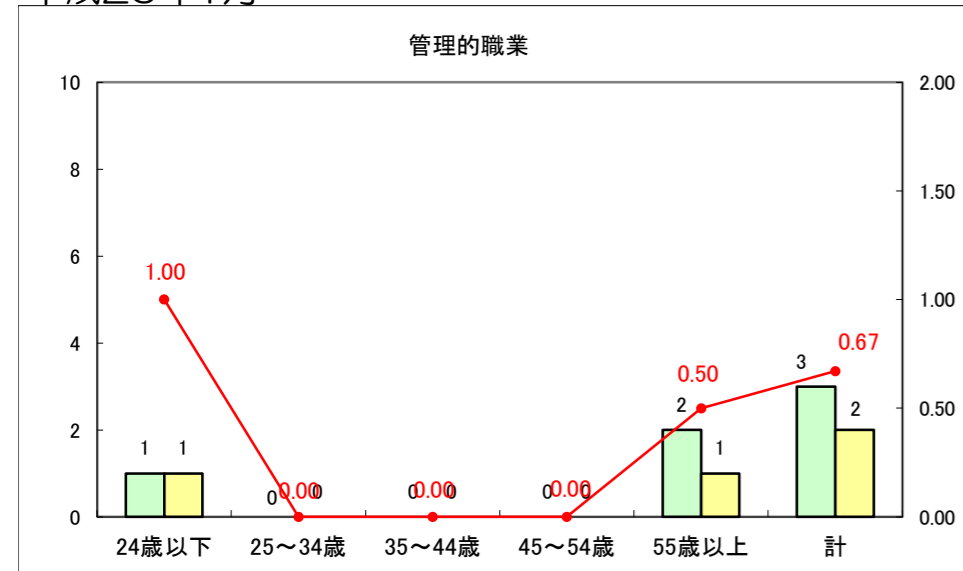

求人・求職バランスシート（常用+常用パート）〔ハローワーク青森〕

平成26年1月

求人・求職バランスシート（常用+常用パート）〔ハローワーク八戸〕

平成26年1月

求人・求職バランスシート（常用+常用パート）〔ハローワーク弘前〕

平成26年1月

求人・求職バランスシート（常用+常用パート） 【ハローワークむつつ】

平成26年1月