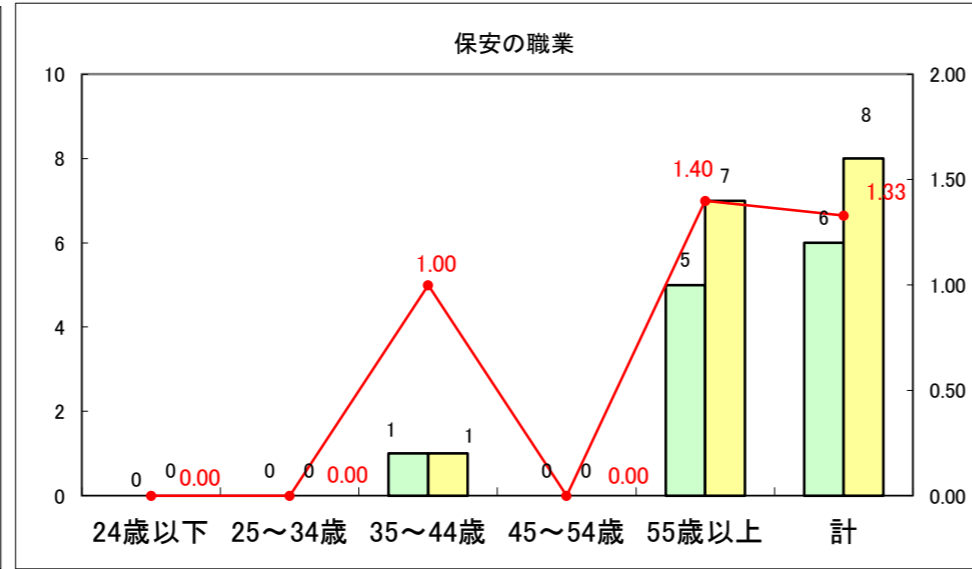

求人・求職バランスシート（常用+常用パート）〔ハローワーク野辺地〕

平成26年1月

求人・求職バランスシート（常用＋常用パート）（ハローワーク五所川原）

平成25年11月

求人・求職バランスシート（常用＋常用パート）〔ハローワーク三沢〕

平成26年1月

求人・求職バランスシート（常用＋常用パート）（ハローワーク＋和田）

平成26年1月