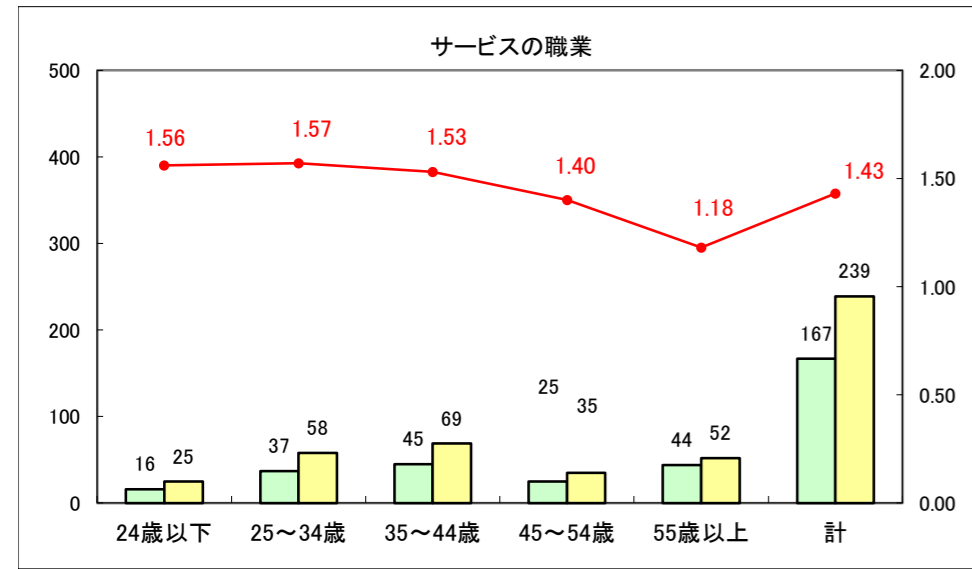

求人・求職バランスシート（常用+常用パート）〔ハローワーク野辺地〕

平成26年1月

求人・求職バランスシート（常用＋常用パート）（ハローワーク五所川原）

平成25年11月

求人・求職バランスシート（常用＋常用パート）〔ハローワーク三沢〕

平成26年1月

求人・求職バランスシート（常用＋常用パート）（ハローワーク＋和田）

平成26年1月

求人・求職バランスシート（常用+常用パート）〔ハローワーク黒石〕

平成26年1月

求人・求職バランスシート（常用＋常用パート）〔青森労働局〕

平成26年1月