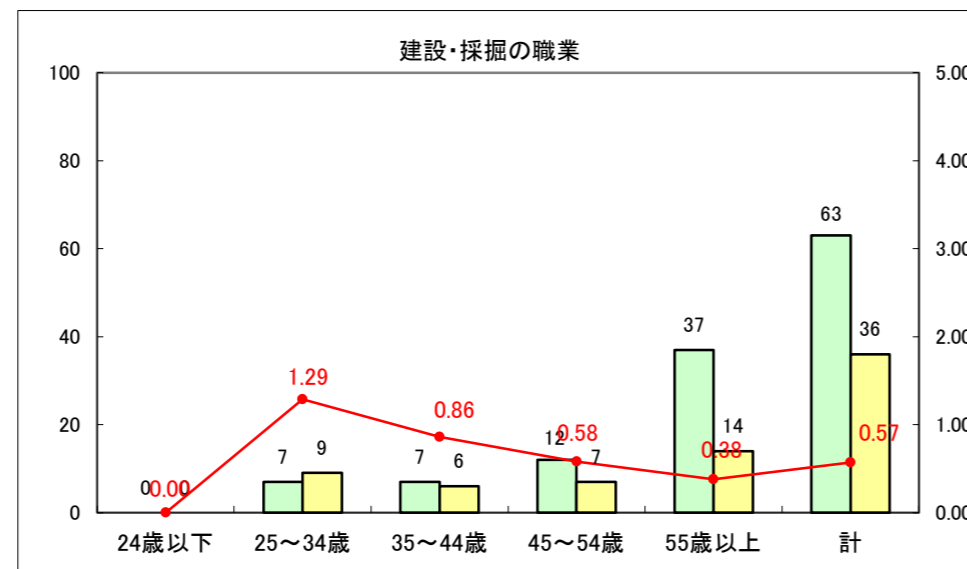

求人・求職バランスシート（常用+常用パート）〔ハローワーク野辺地〕

平成26年1月