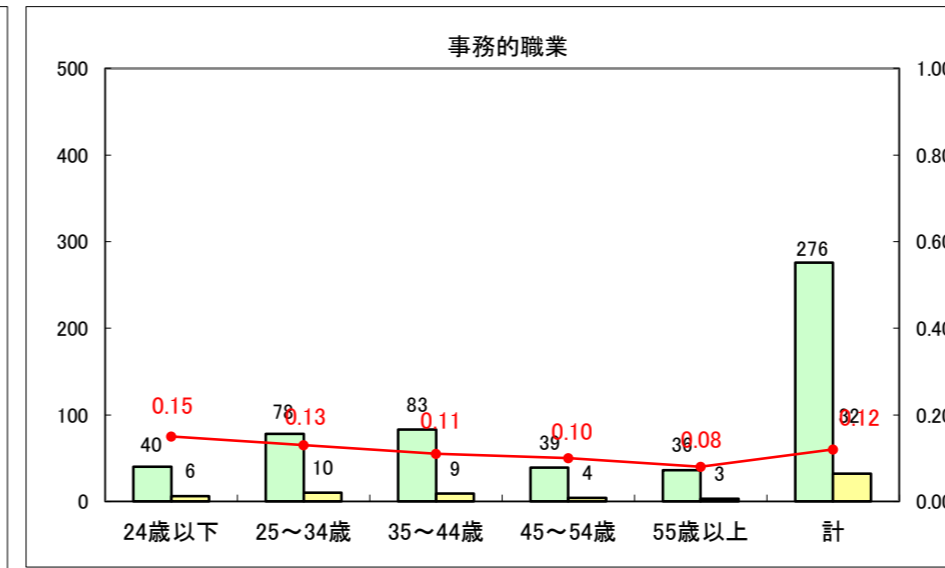

求人・求職バランスシート（常用+常用パート）〔ハローワーク黒石〕

平成26年1月