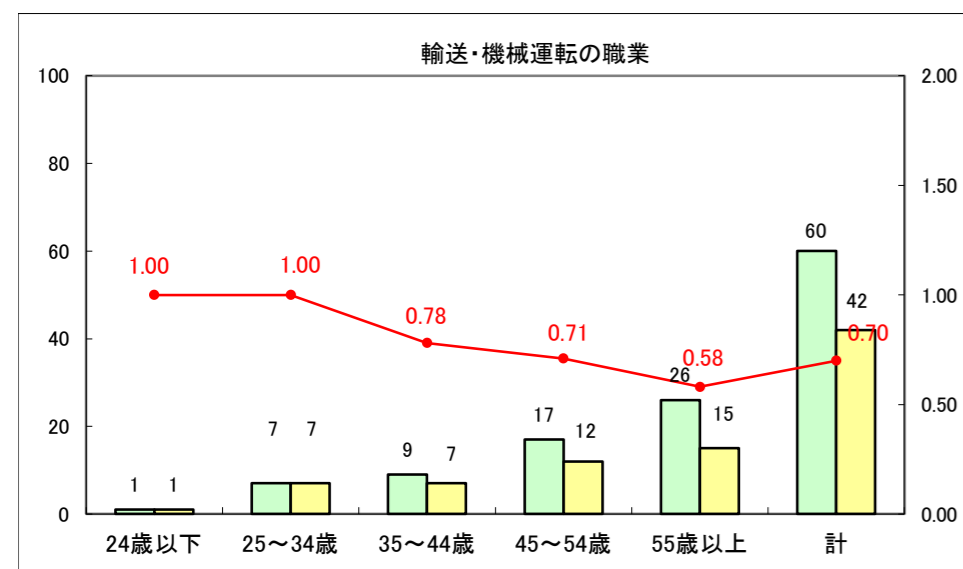

求人・求職バランスシート（常用+常用パート）〔ハローワーク青森〕

平成26年1月

求人・求職バランスシート（常用+常用パート）〔ハローワーク八戸〕

平成26年1月

求人・求職バランスシート（常用+常用パート）〔ハローワーク弘前〕

平成26年1月

求人・求職バランスシート（常用+常用パート） 【ハローワークむつつ】

平成26年1月